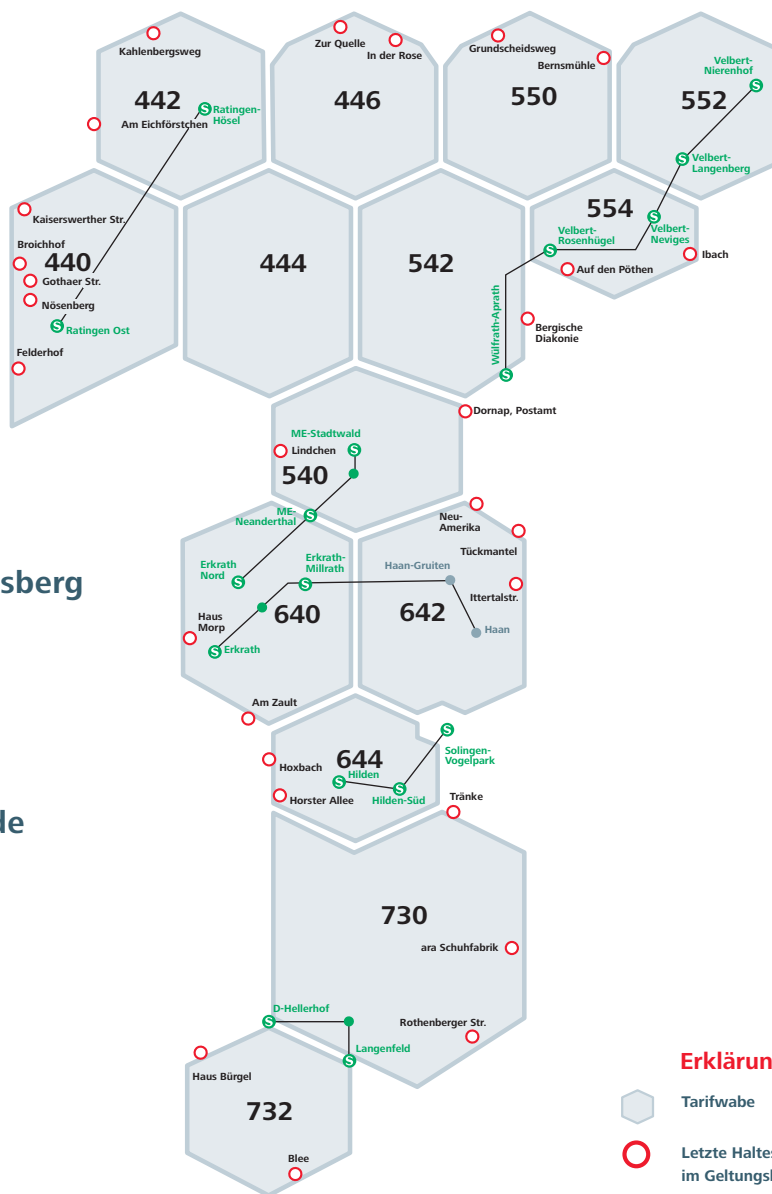

Geltungsbereich des SozialTickets

- 440 Ratingen Mitte
- 442 Ratingen-Lintorf, -Hösel
- 444 Ratingen-Homberg, -Meiersberg
- 446 Heiligenhaus
- 540 Mettmann
- 542 Wülfrath
- 550 Velbert Mitte
- 552 Velbert-Langenberg
- 554 Velbert-Nevigés, -Tönisheide
- 640 Erkrath
- 642 Haan
- 644 Hilden
- 730 Langenfeld
- 732 Monheim

Erklärung:

- Tarifwabe
- Letzte Haltestelle im Geltungsbereich

Das Befahren weiterer Waben, insbesondere kreisfreier Städte (wie z.B. Düsseldorf), ist in diesem Geltungsbereich **nicht** möglich. Bitte nutzen Sie ein ZusatzTicket.