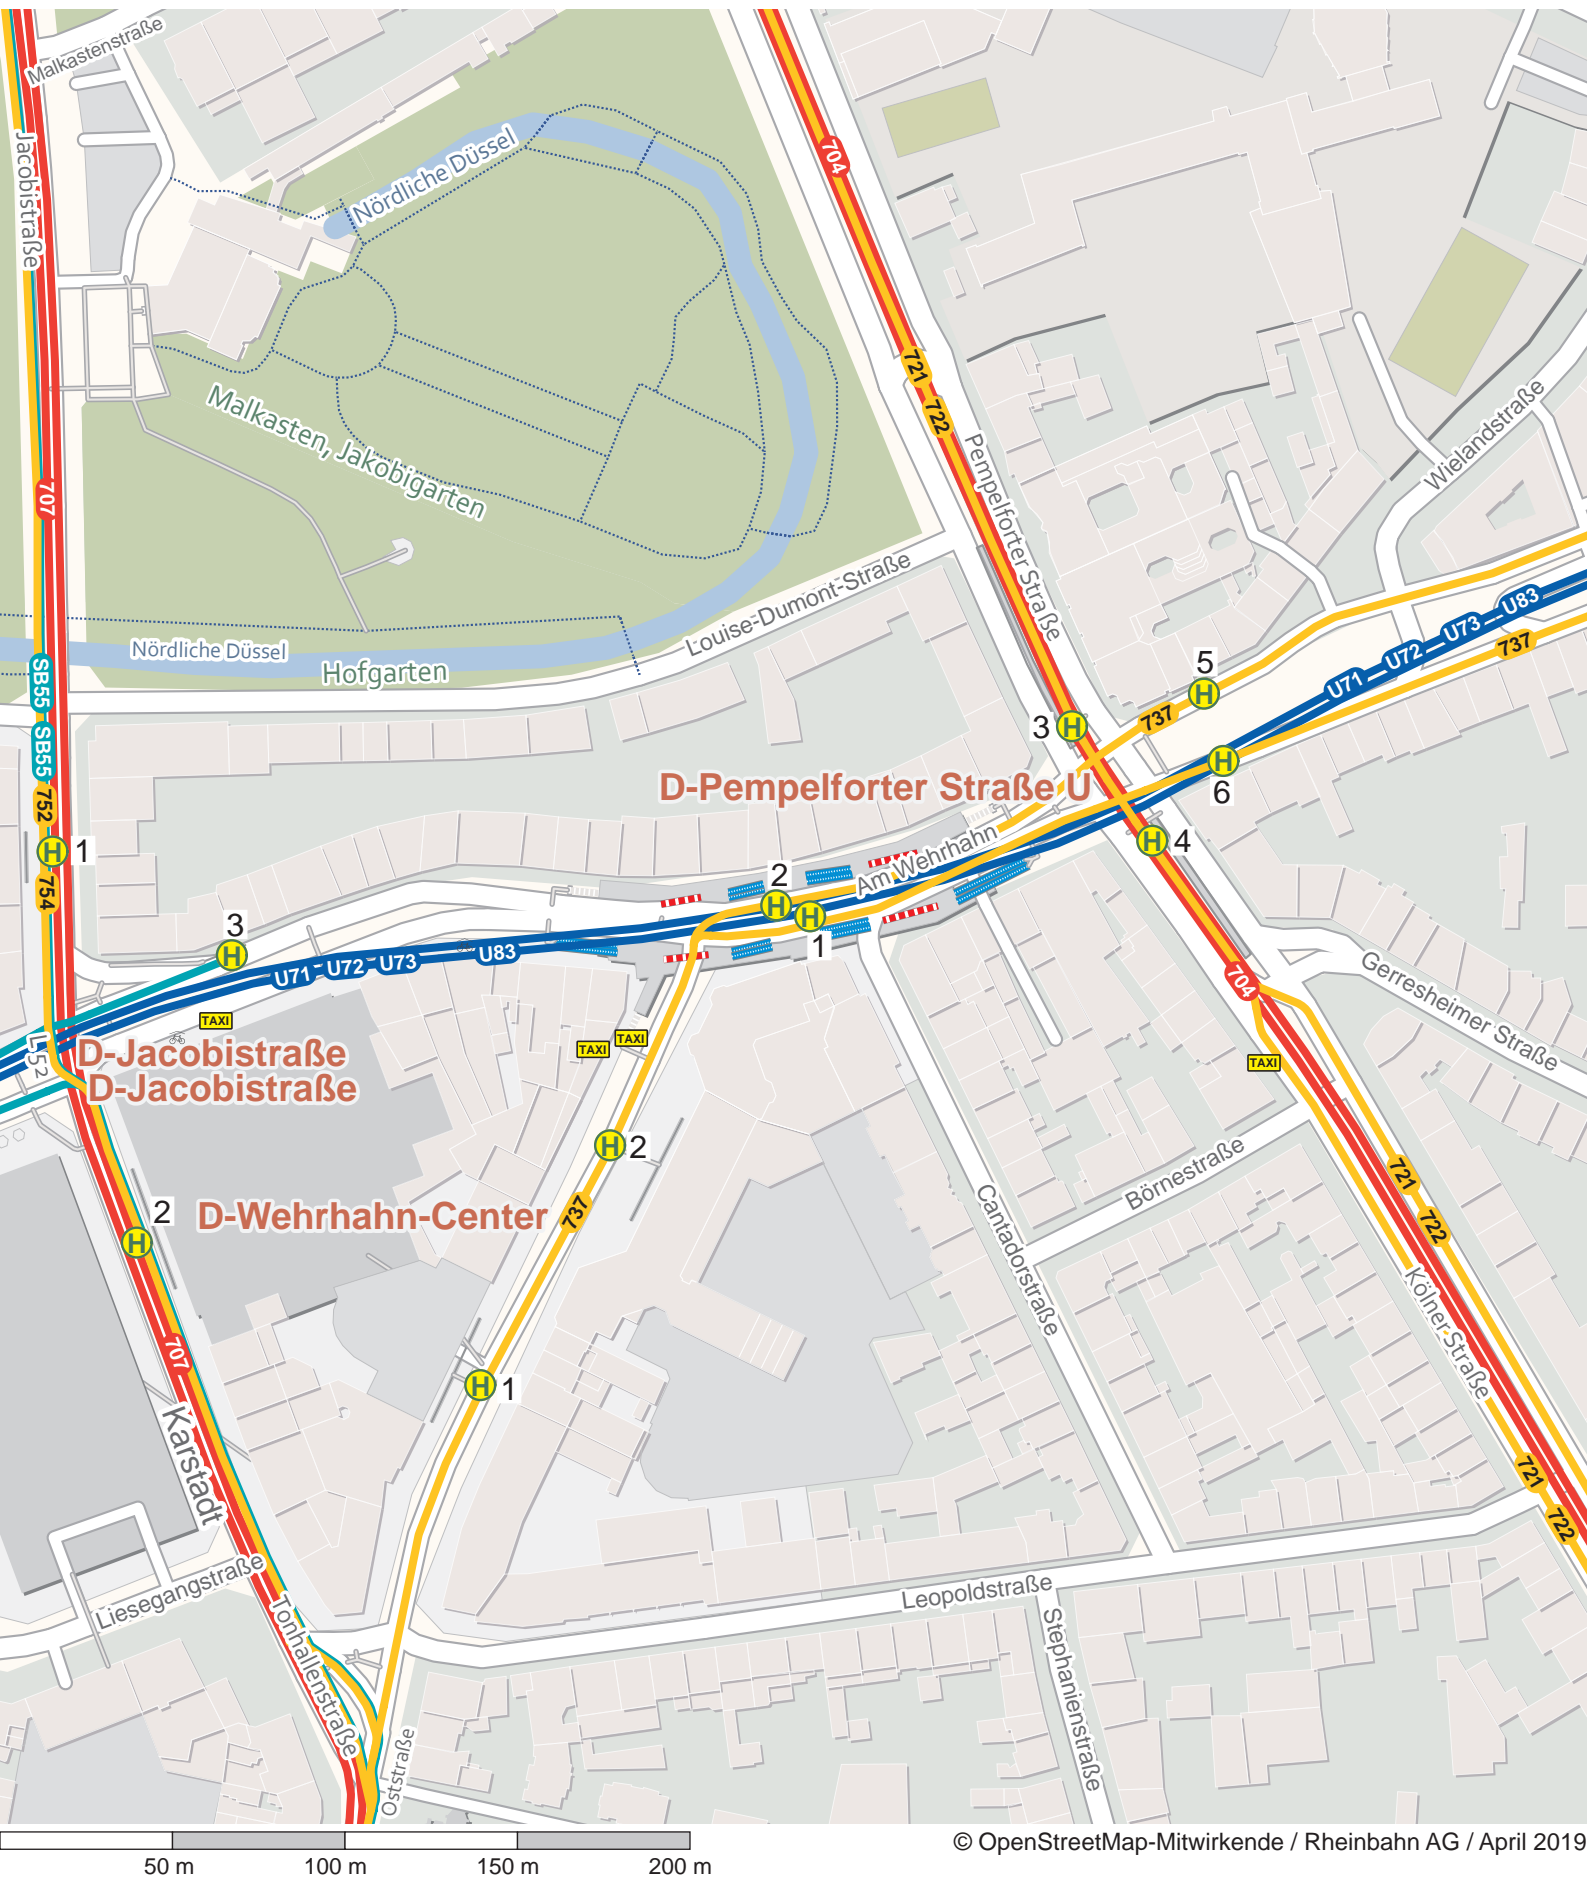

# Umgebungsplan D-Pempelforter Straße U

© OpenStreetMap-Mitwirkende / Rheinbahn AG / April 2019

-  U71 Stadtbahn
-  707 Straßenbahn
-  752 SchnellBus
-  752 Bus