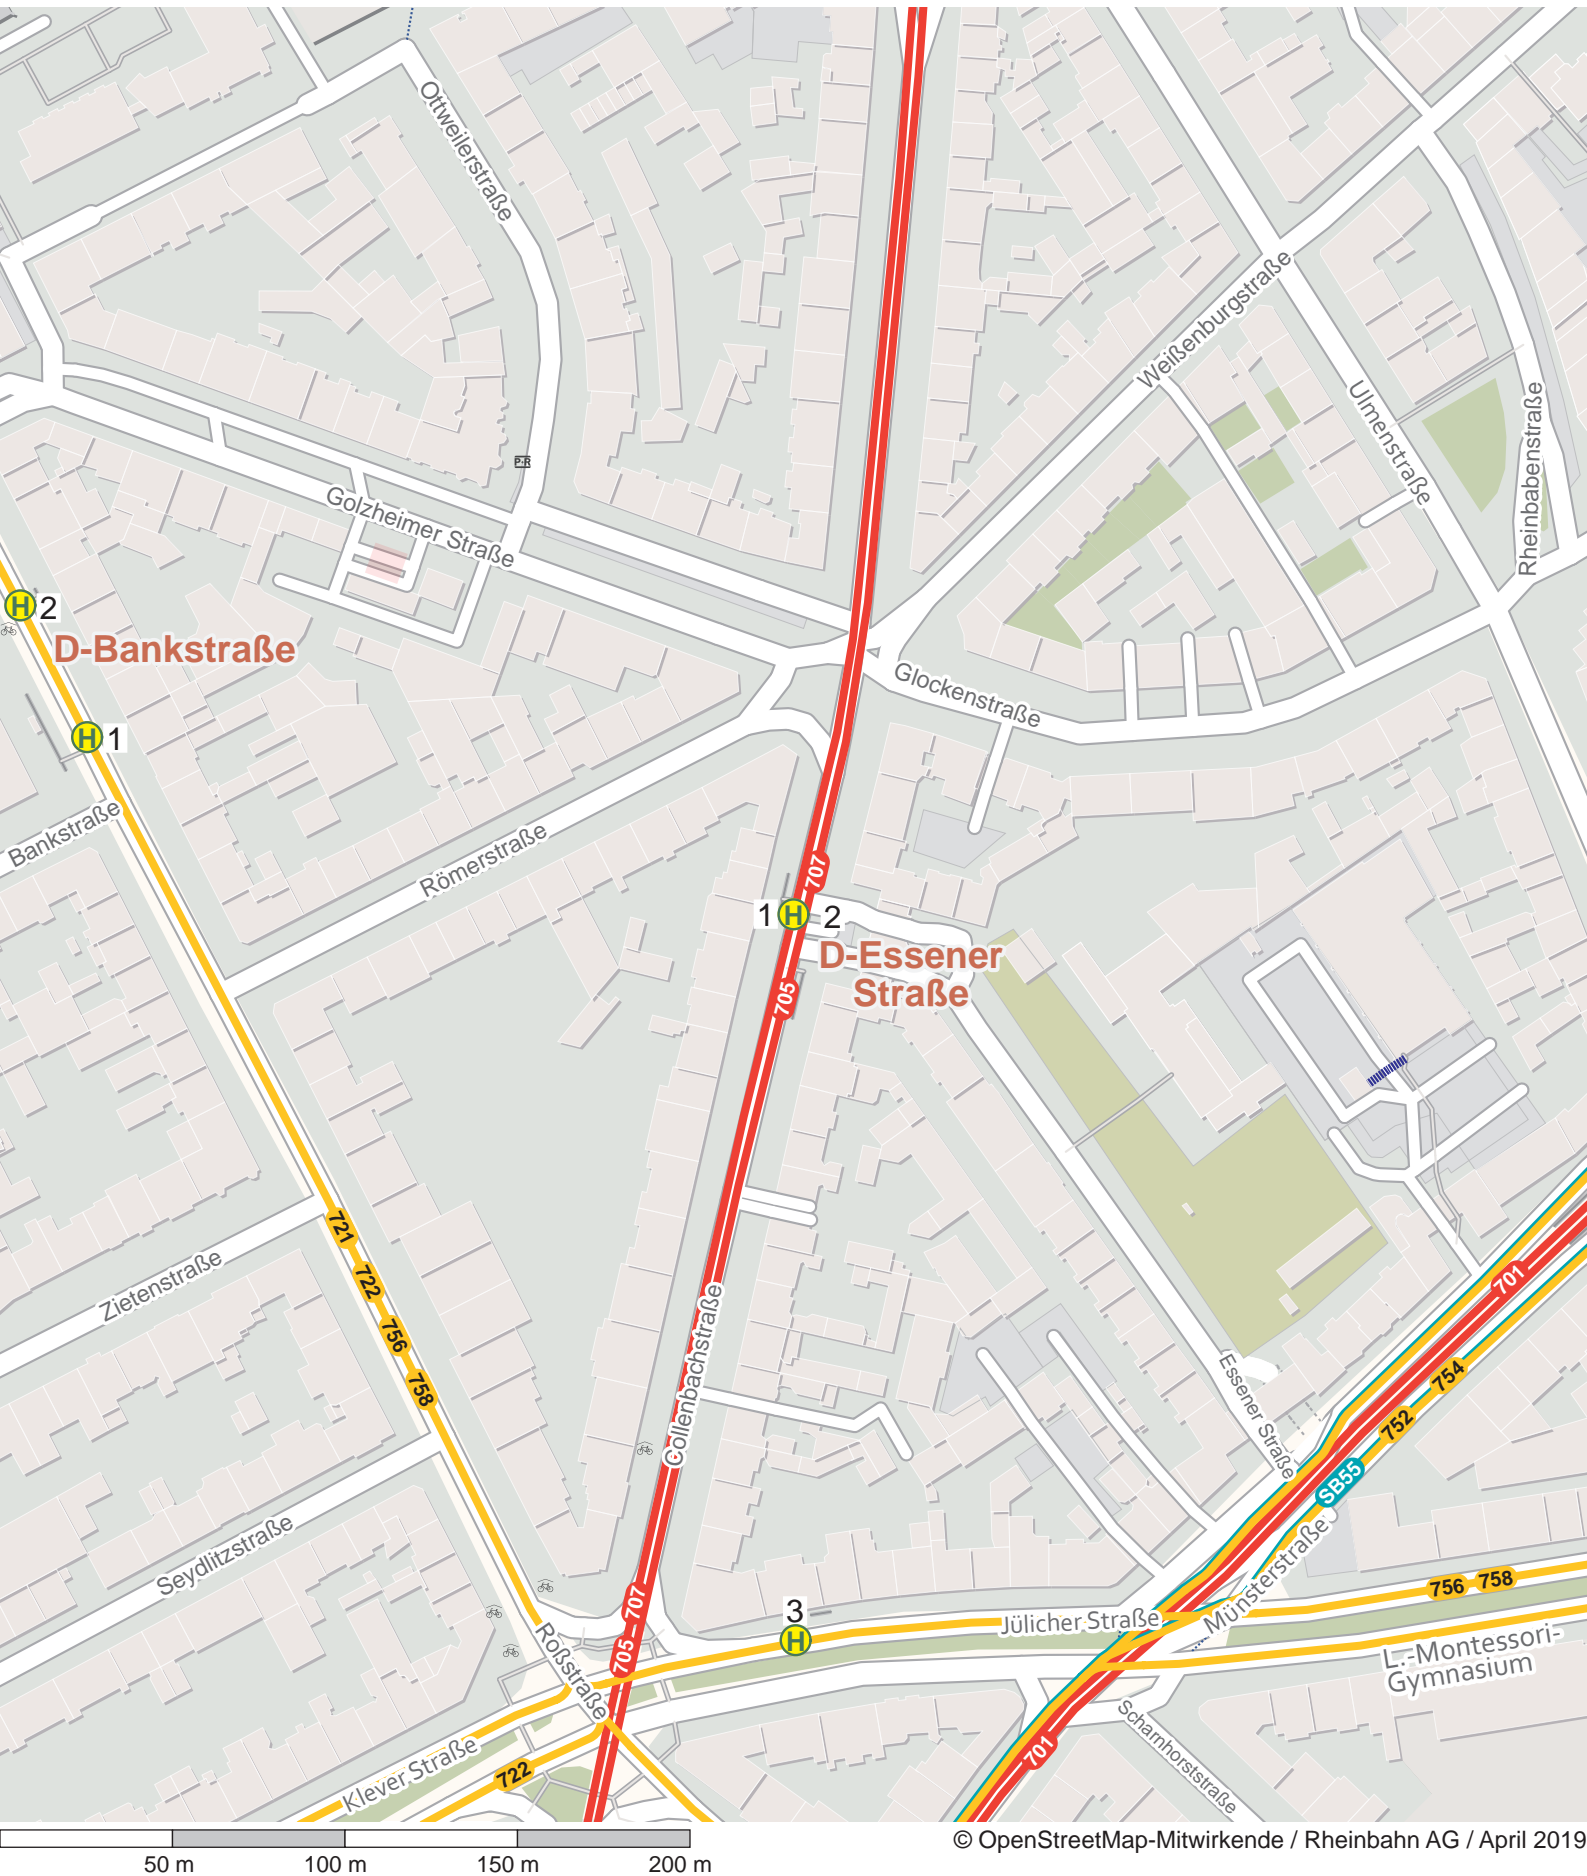

# Umgebungsplan D-Essener Straße

© OpenStreetMap-Mitwirkende / Rheinbahn AG / April 2019

-  Straßenbahn 705
-  SchnellBus SB55
-  Bus 752