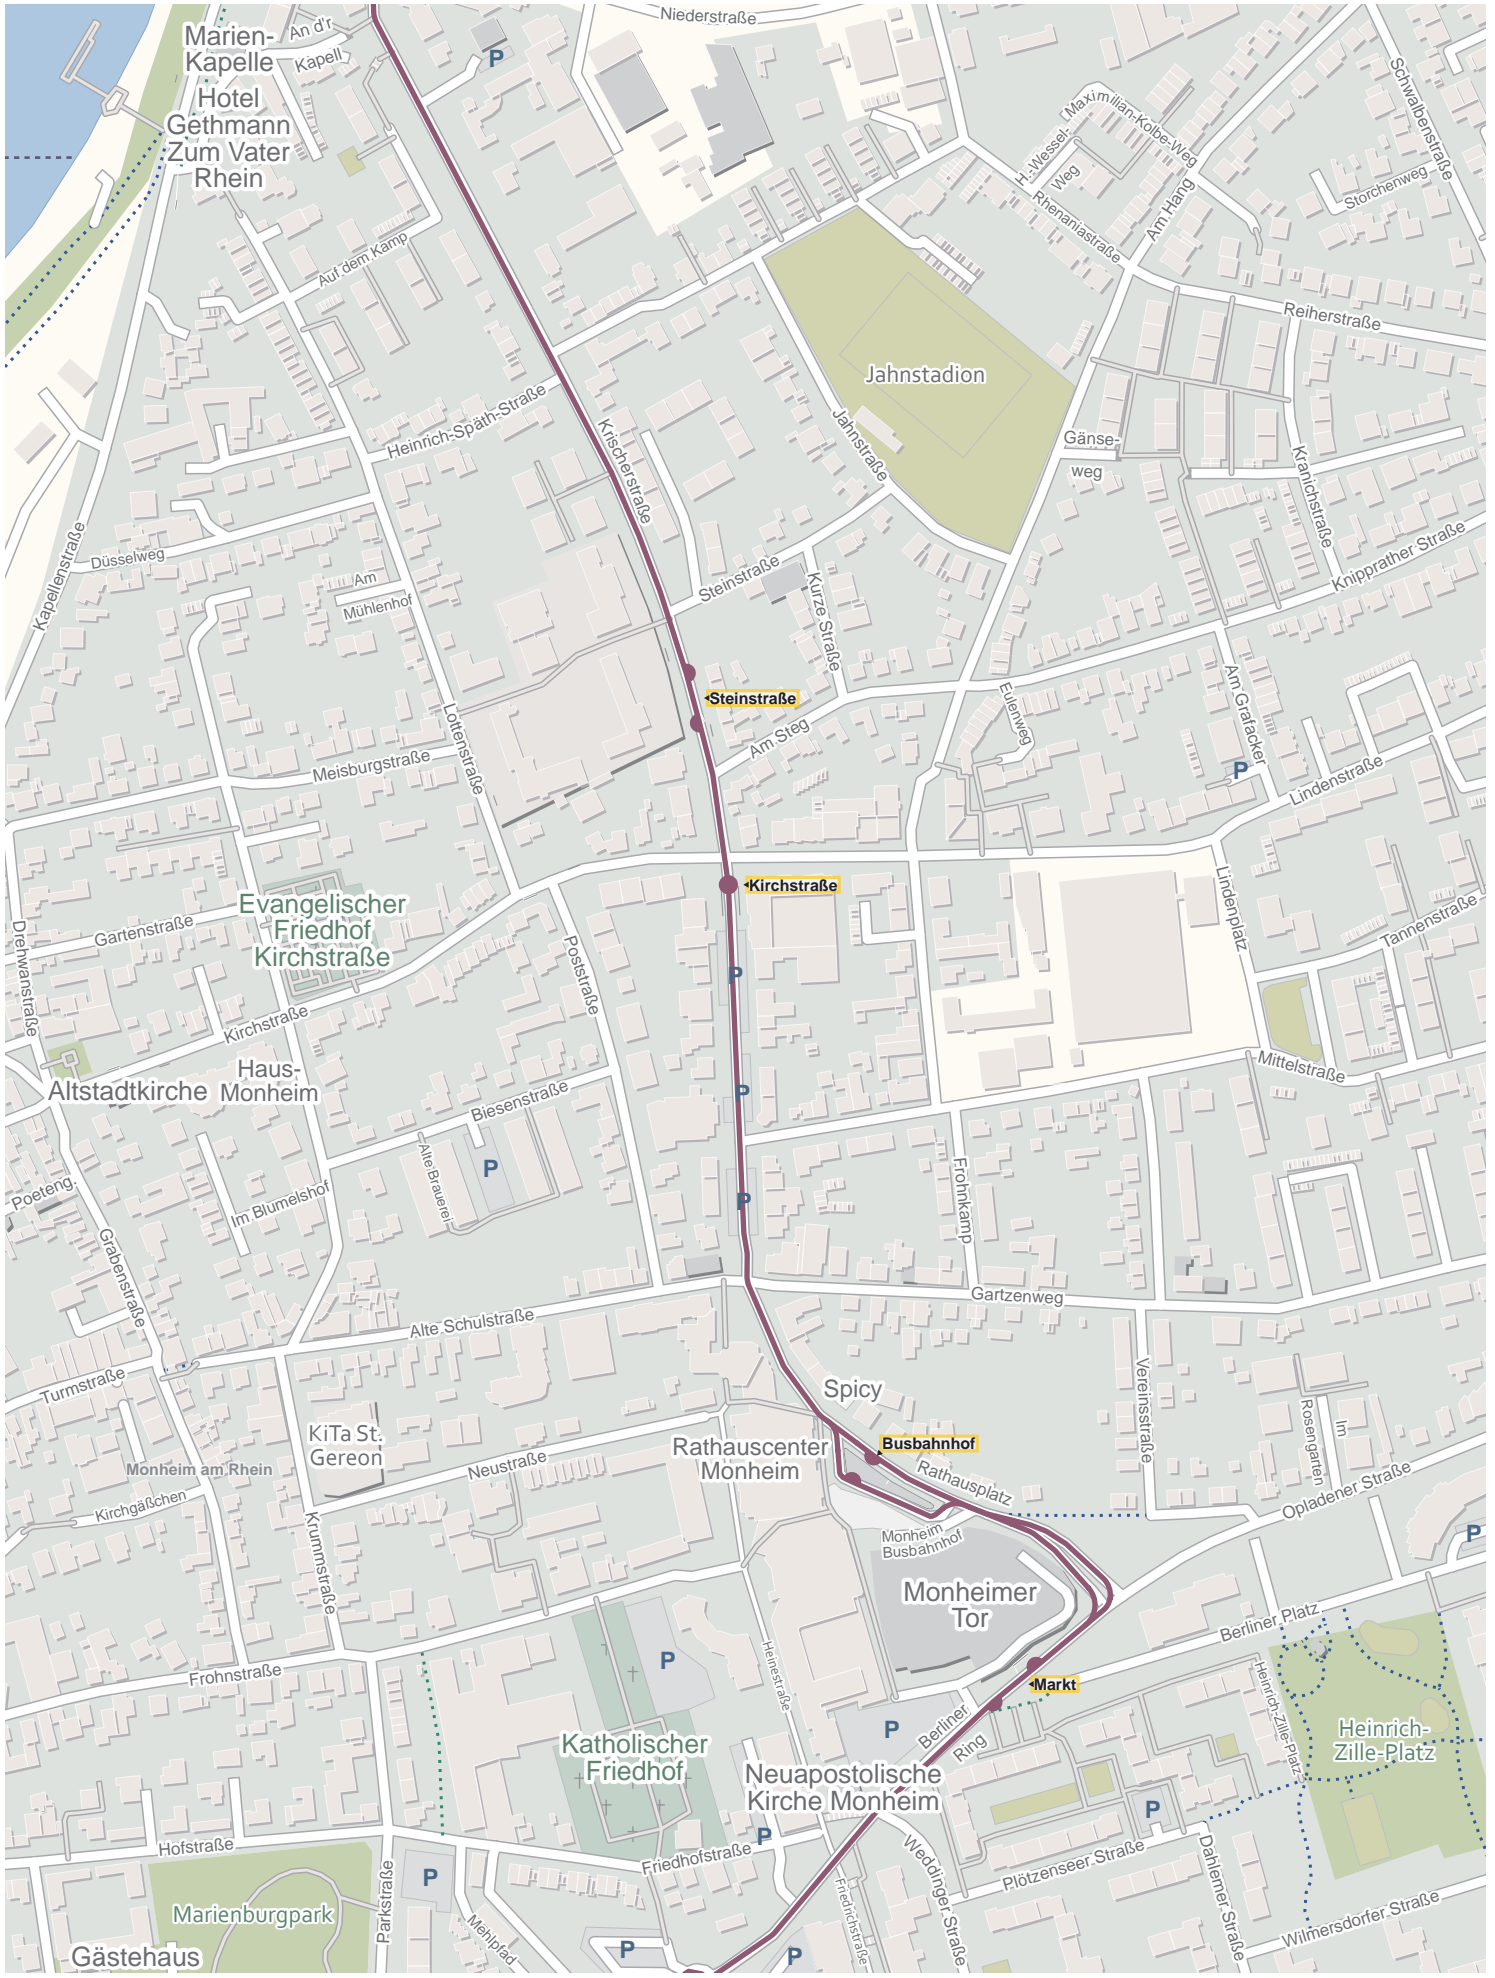

© OpenStreetMap-Mitwirkende / Rheinbahn AG / Januar 2020

Rheinaue Zons-
Rheinfeld und
Altrheinschlinge Zons

Rheinfeld

Rheinpark
SB79

Rheinpark

Comfort
Hotel
Monheim

Comfort Hotel/
Deusserhaus

Marien-
Kapelle
Hotel
Gethmann
Zum Vater
Rhein

Jahnstadion

125 m 250 m 375 m 500 m

© OpenStreetMap-Mitwirkende / Rheinbahn AG / Januar 2020

© OpenStreetMap-Mitwirkende / Rheinbahn AG / Januar 2020

© OpenStreetMap-Mitwirkende / Rheinbahn AG / Januar 2020

125 m 250 m 375 m 500 m

© OpenStreetMap-Mitwirkende / Rheinbahn AG / Januar 2020

Monbag-
See
Monheimer
Baggersee

9950

Schleier-
weg

Alfjedenhof

A.-Nobel-Straße

6810

6820

Heide

Hitdorf

Großer
Laacher
See

Fahrenacker

125 m 250 m 375 m 500 m

© OpenStreetMap-Mitwirkende / Rheinbahn AG / Januar 2020