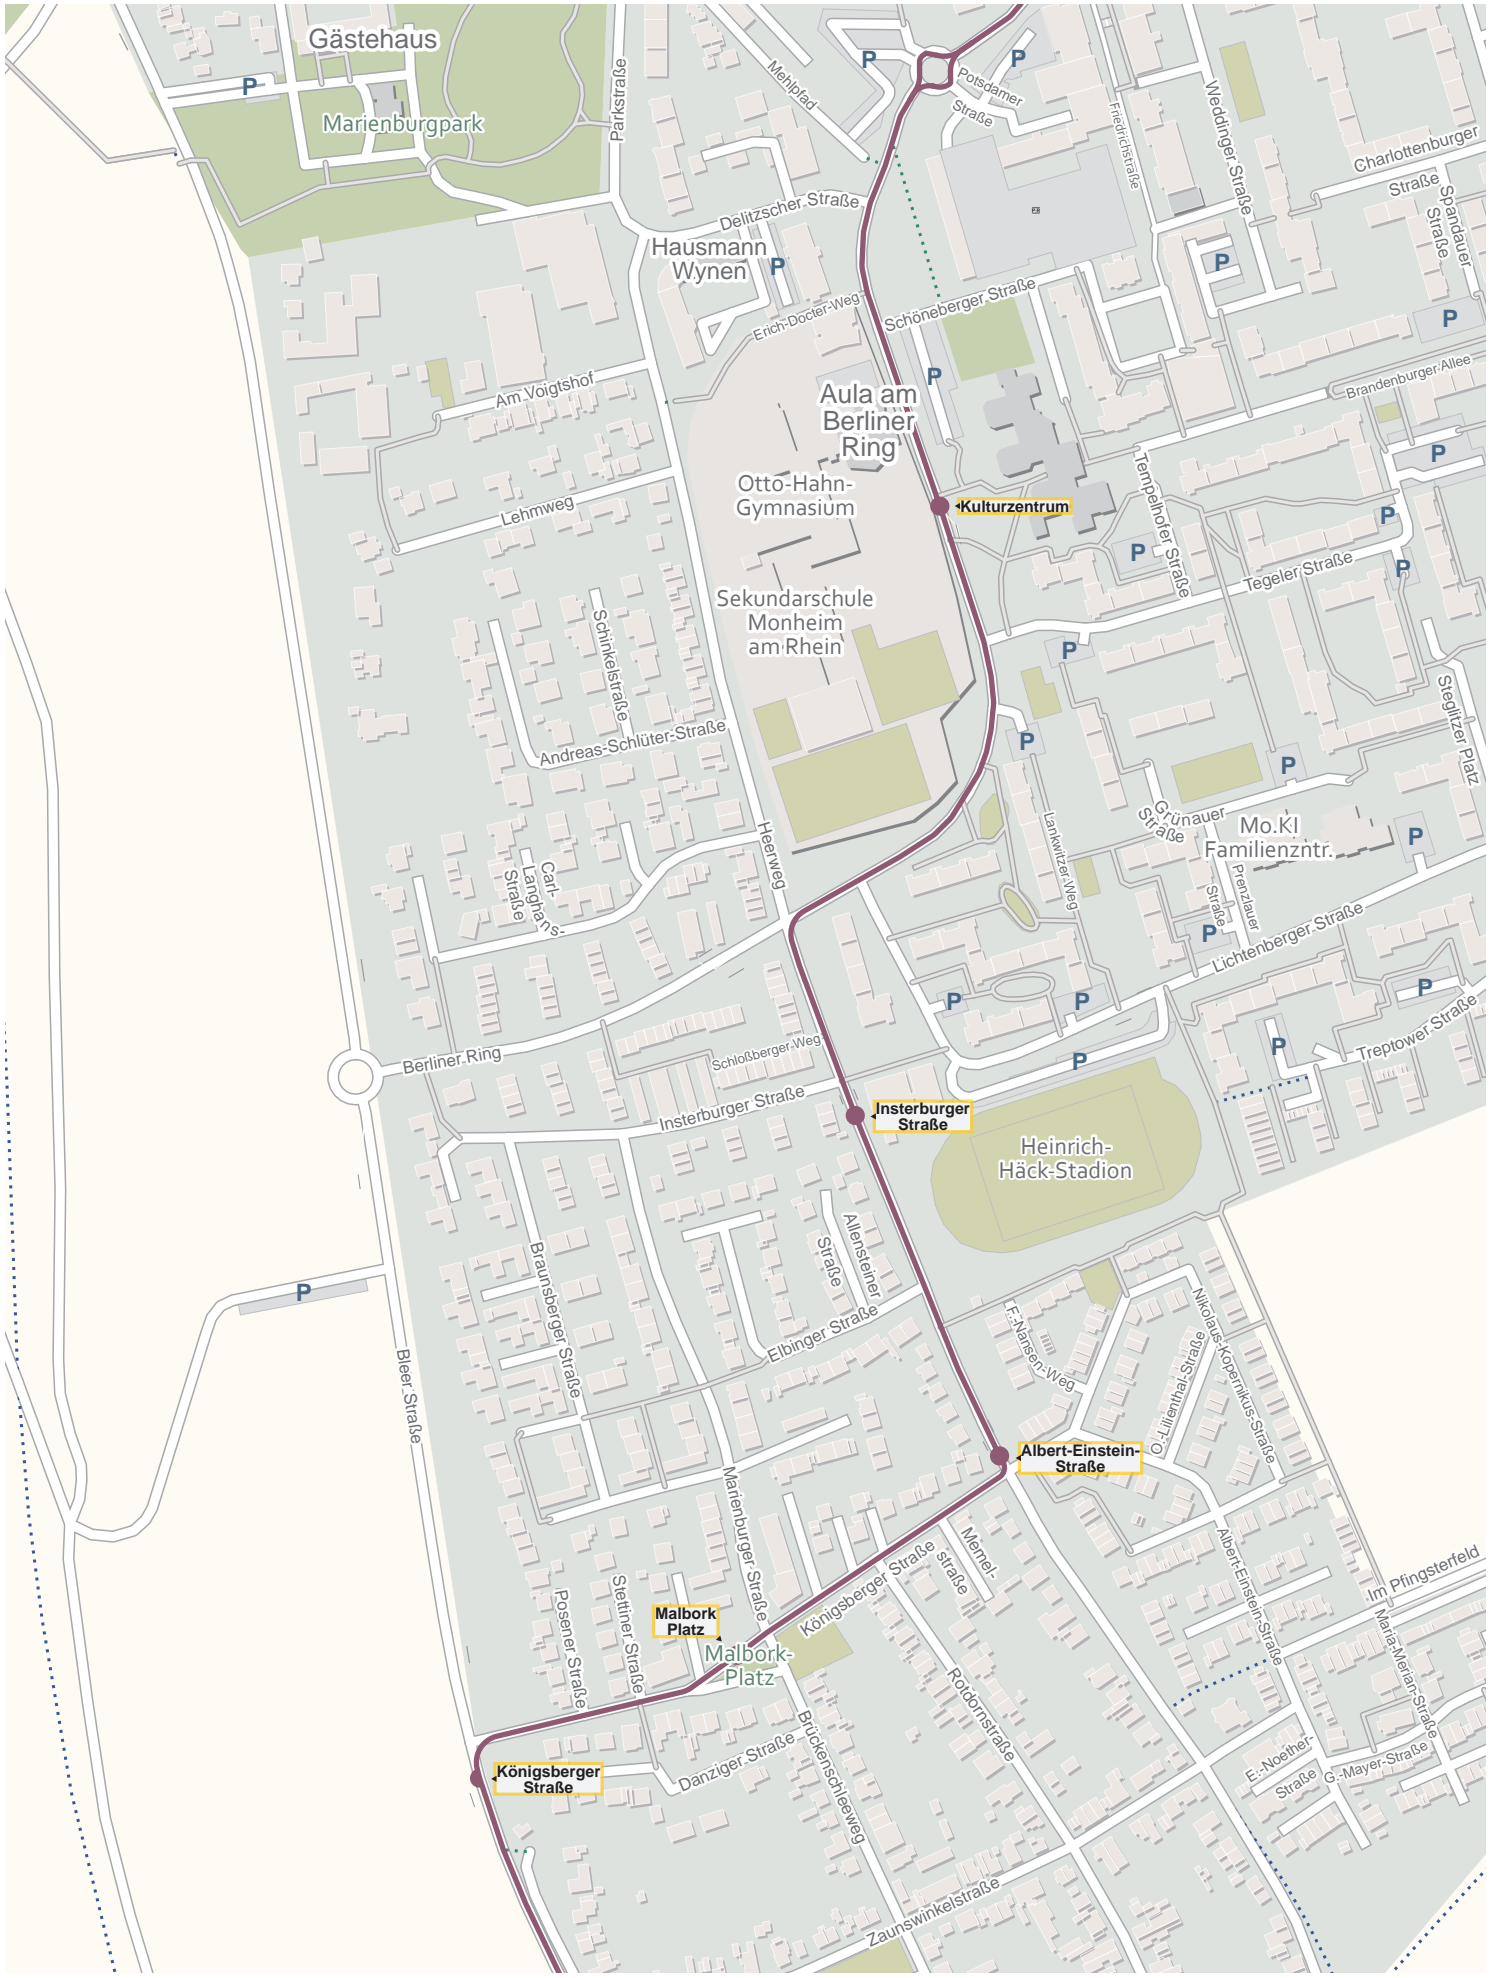

© OpenStreetMap-Mitwirkende / Rheinbahn AG / Januar 2020

Rheinaue Zons-
Rheinfeld und
Altrheinschlinge Zons

Rheinfeld

Rheinpark
SB79

Rheinpark

Comfort
Hotel
Monheim

Comfort Hotel/
Deusserhaus

Marien-
Kapelle
Hotel
Gethmann
Zum Vater
Rhein

Jahnstadion

125 m 250 m 375 m 500 m

© OpenStreetMap-Mitwirkende / Rheinbahn AG / Januar 2020

© OpenStreetMap-Mitwirkende / Rheinbahn AG / Januar 2020

© OpenStreetMap-Mitwirkende / Rheinbahn AG / Januar 2020

125 m 250 m 375 m 500 m

© OpenStreetMap-Mitwirkende / Rheinbahn AG / Januar 2020

Monbag-
See
Monheimer
Baggersee

9950

Schleier-
weg

Alfjedenhof

A.-Nobel-Straße

6810

6820

Heide

Hitdorf

Großer
Laacher
See

Fahrenacker

125 m 250 m 375 m 500 m

© OpenStreetMap-Mitwirkende / Rheinbahn AG / Januar 2020