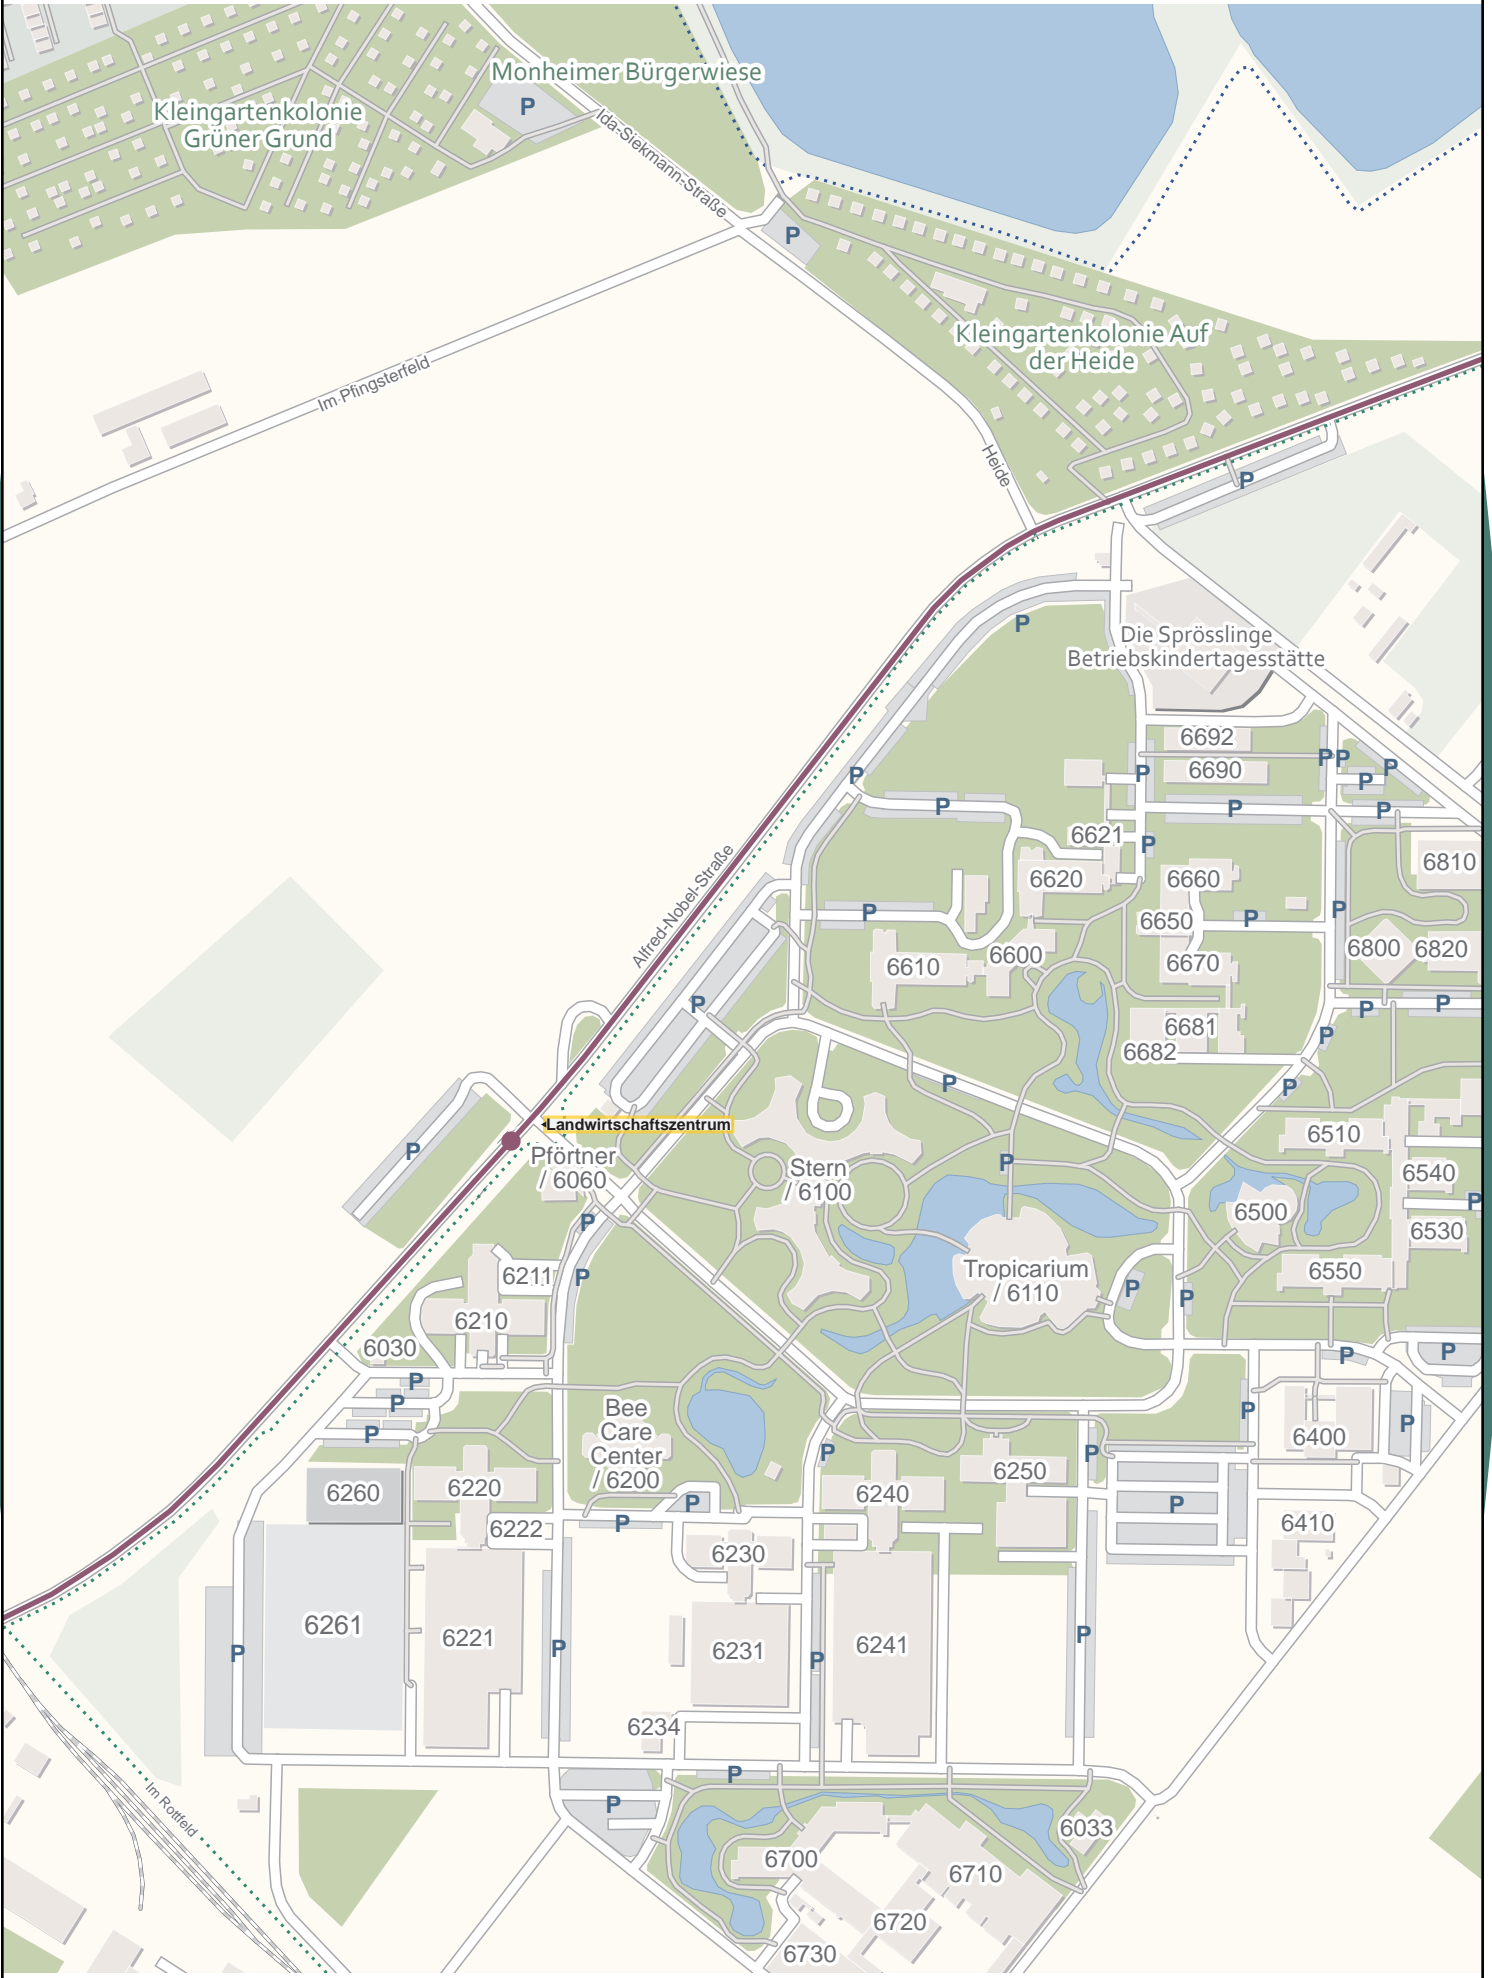

© OpenStreetMap-Mitwirkende / Rheinbahn AG / Januar 2020

Rheinaue Zons-
Rheinfeld und
Altrheinschlinge Zons

Rheinfeld

Rheinpark
SB79

Rheinpark

Comfort
Hotel
Monheim

Comfort Hotel/
Deusserhaus

Marien-
Kapelle
Hotel
Gethmann
Zum Vater
Rhein

Jahnstadion

125 m 250 m 375 m 500 m

© OpenStreetMap-Mitwirkende / Rheinbahn AG / Januar 2020

© OpenStreetMap-Mitwirkende / Rheinbahn AG / Januar 2020

© OpenStreetMap-Mitwirkende / Rheinbahn AG / Januar 2020

125 m 250 m 375 m 500 m

© OpenStreetMap-Mitwirkende / Rheinbahn AG / Januar 2020

Monbag-
See
Monheimer
Baggersee

9950

Schleier-
weg

Alfjedenhof

A.-Nobel-Straße

6810

6820

Heide

Hitdorf

Großer
Laacher
See

Fahrenacker

125 m 250 m 375 m 500 m

© OpenStreetMap-Mitwirkende / Rheinbahn AG / Januar 2020