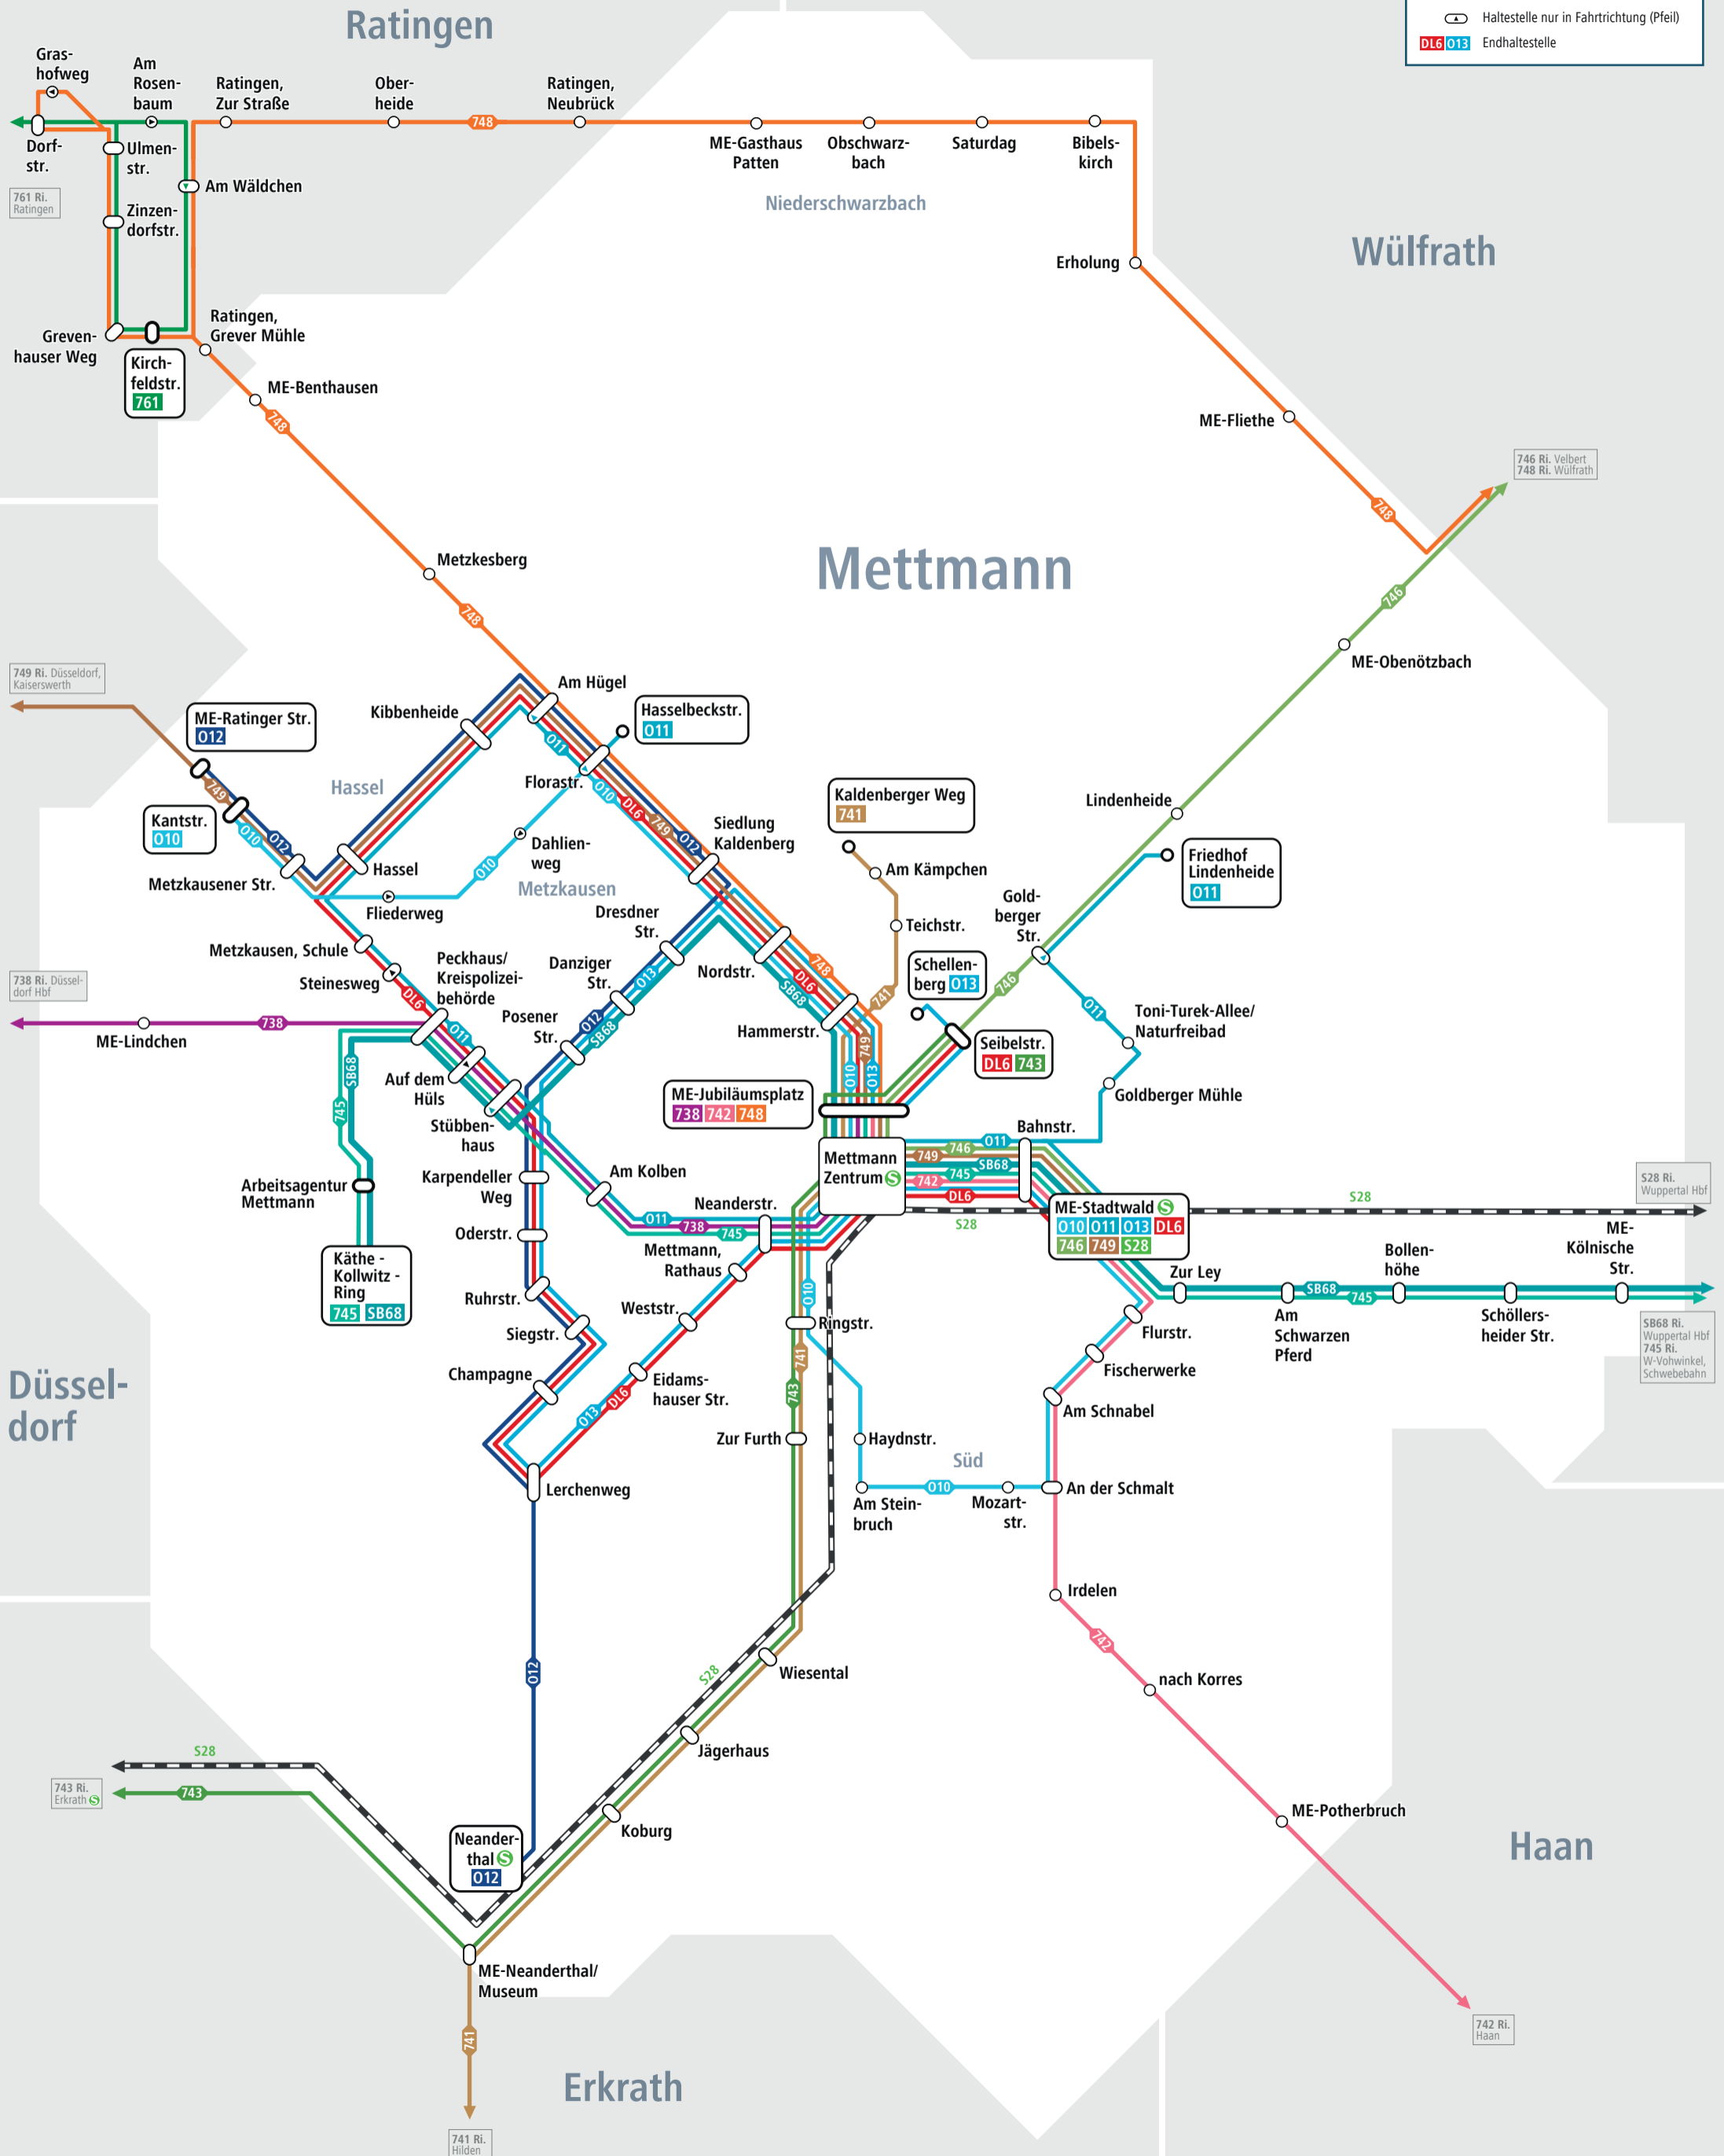

Linienetz Mettmann

Sie haben Fragen zu Fahrplan, Tarifen oder im Störfall?
Schlaue Nummer 01806.50 40 30
 (0,20 €/Anruf aus dem dt. Festnetz, Mobilfunk max. 0,60 €/Anruf)
www.rheinbahn.de

Legende

- S-Bahn mit Bahnhof
- Bus
- Schnellbus
- Ortsbus
- DiscoLinie
- Haltestelle
- Haltestelle nur in Fahrtrichtung (Pfeil)
- Endhaltestelle

Düsseldorf