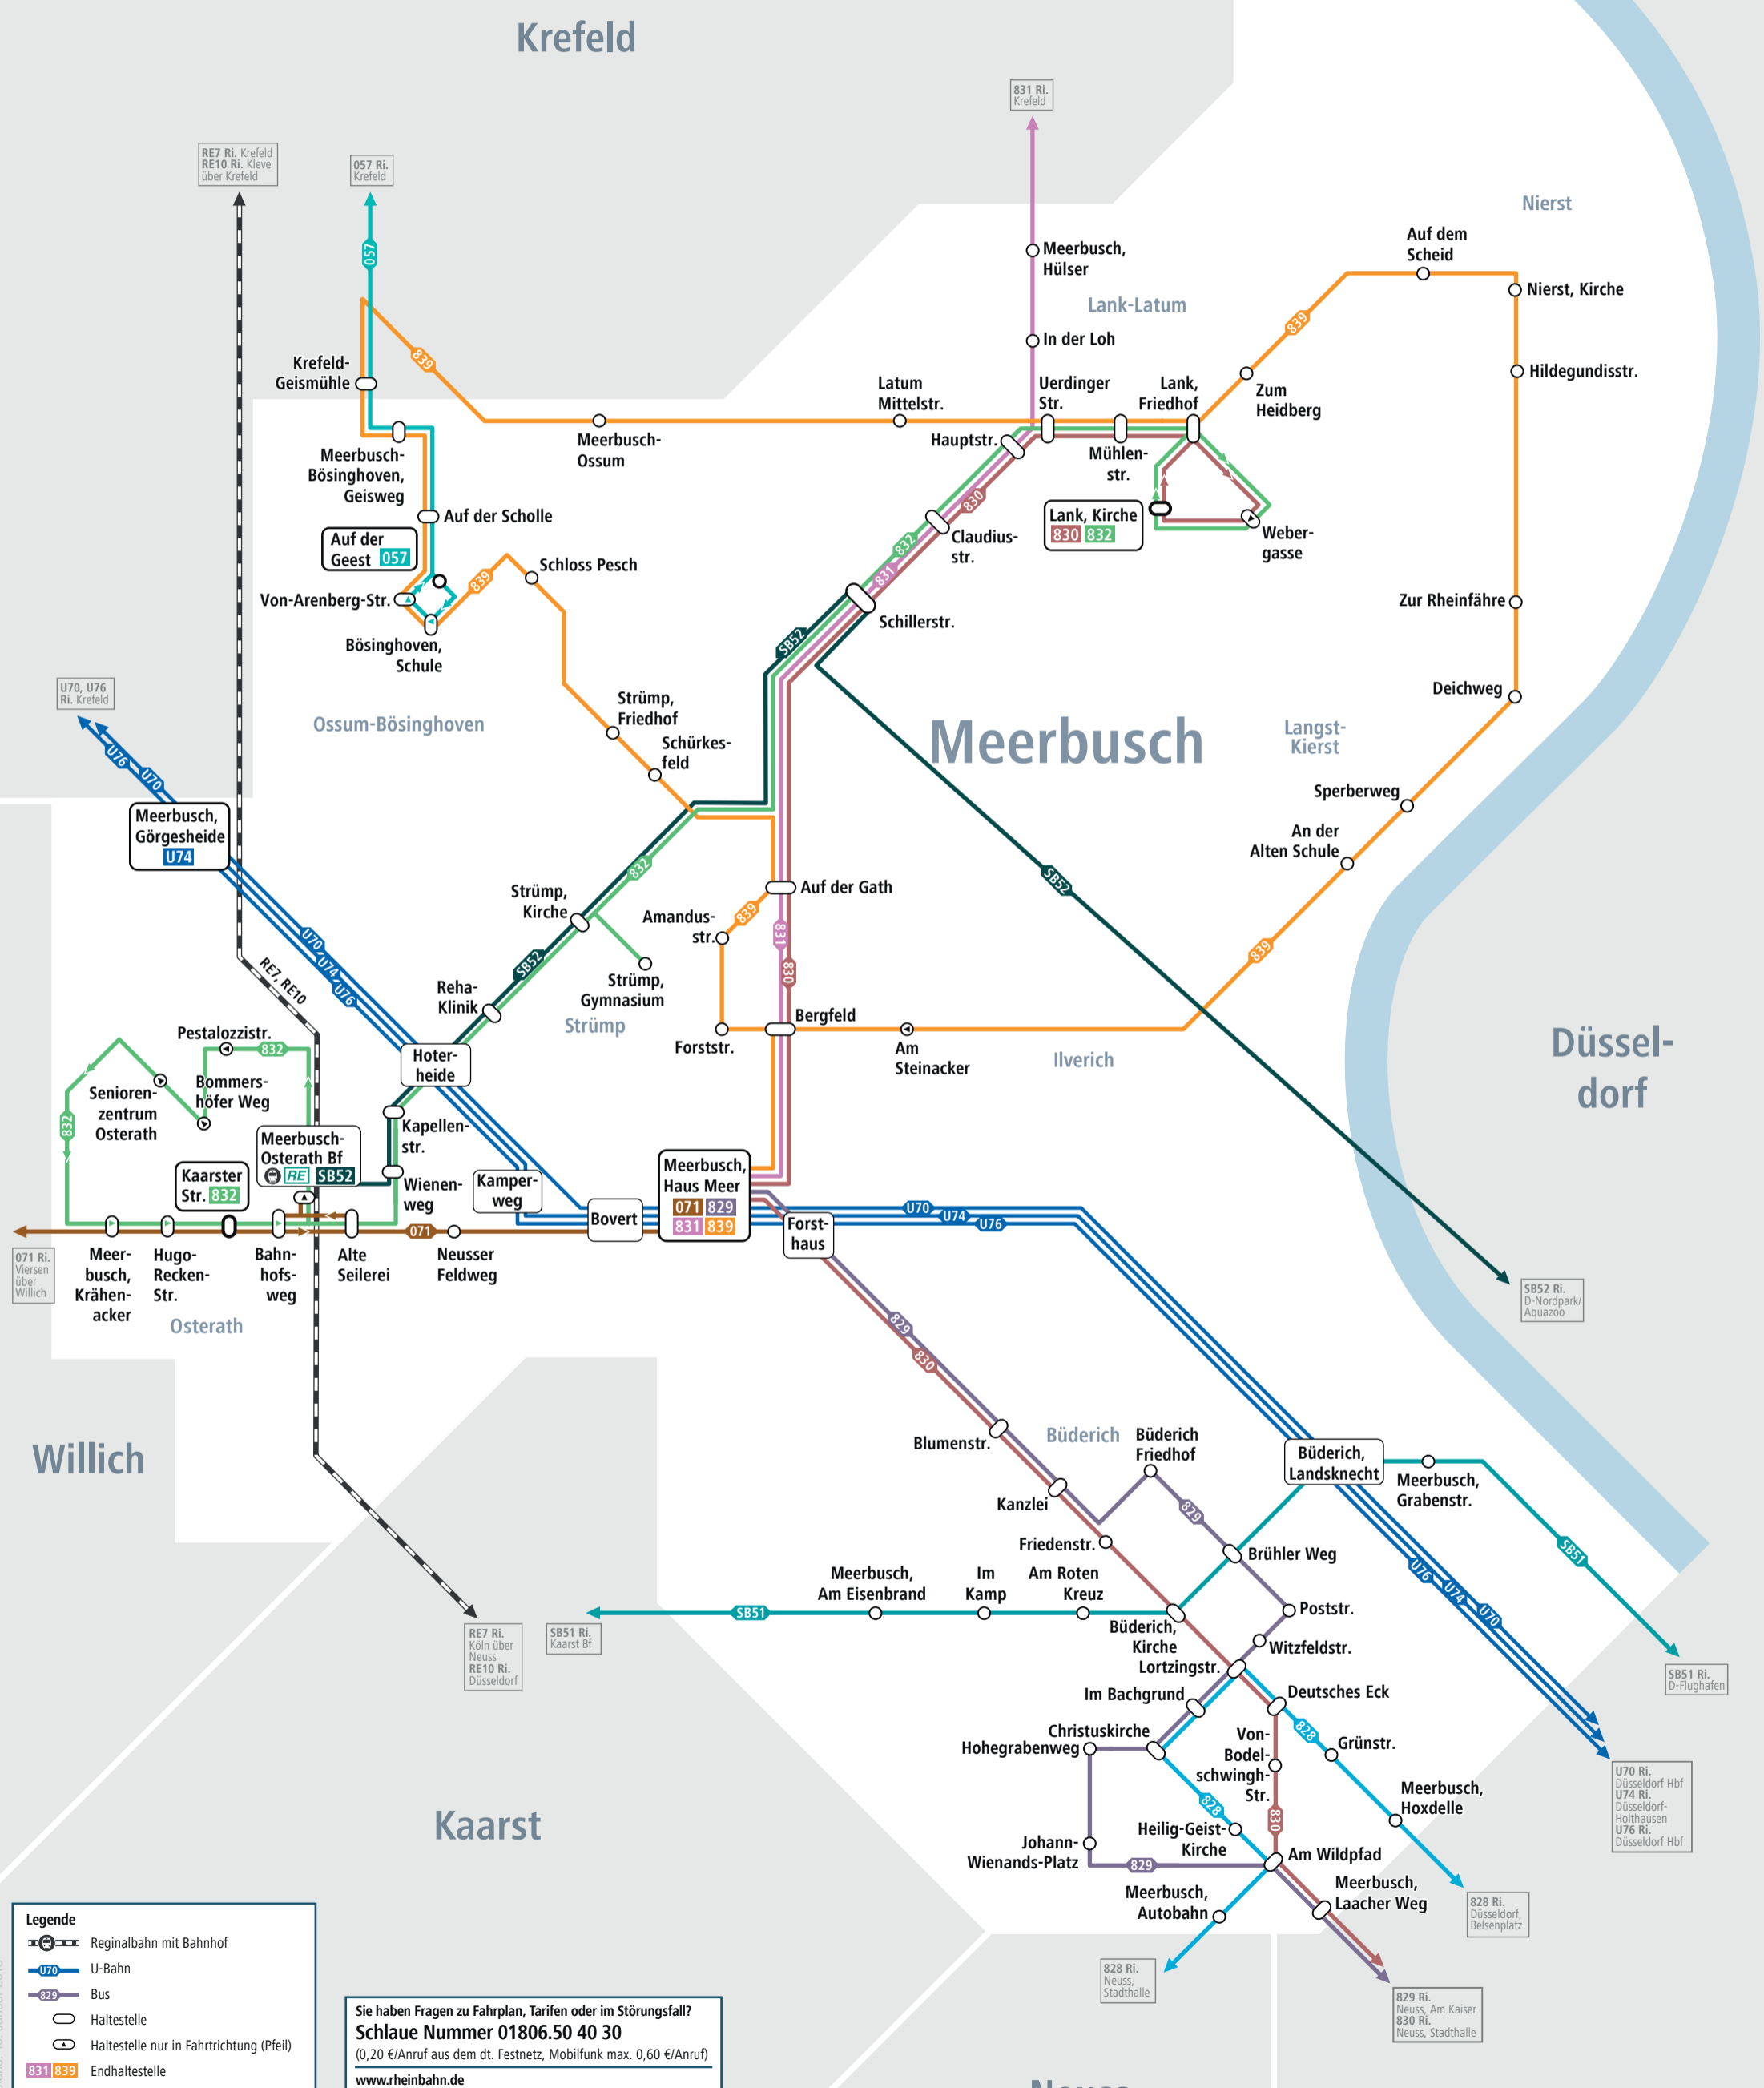

Linienetz Meerbusch

gültig ab: 07.01.2018

Legende

- Reginalbahn mit Bahnhof
- U-Bahn
- Bus
- Haltestelle
- Haltestelle nur in Fahrtrichtung (Pfeil)
- Endhaltestelle

Sie haben Fragen zu Fahrplan, Tarifen oder im Störfungsfall?
Schlaue Nummer 01806.50 40 30
 (0,20 €/Anruf aus dem dt. Festnetz, Mobilfunk max. 0,60 €/Anruf)
www.rheinbahn.de