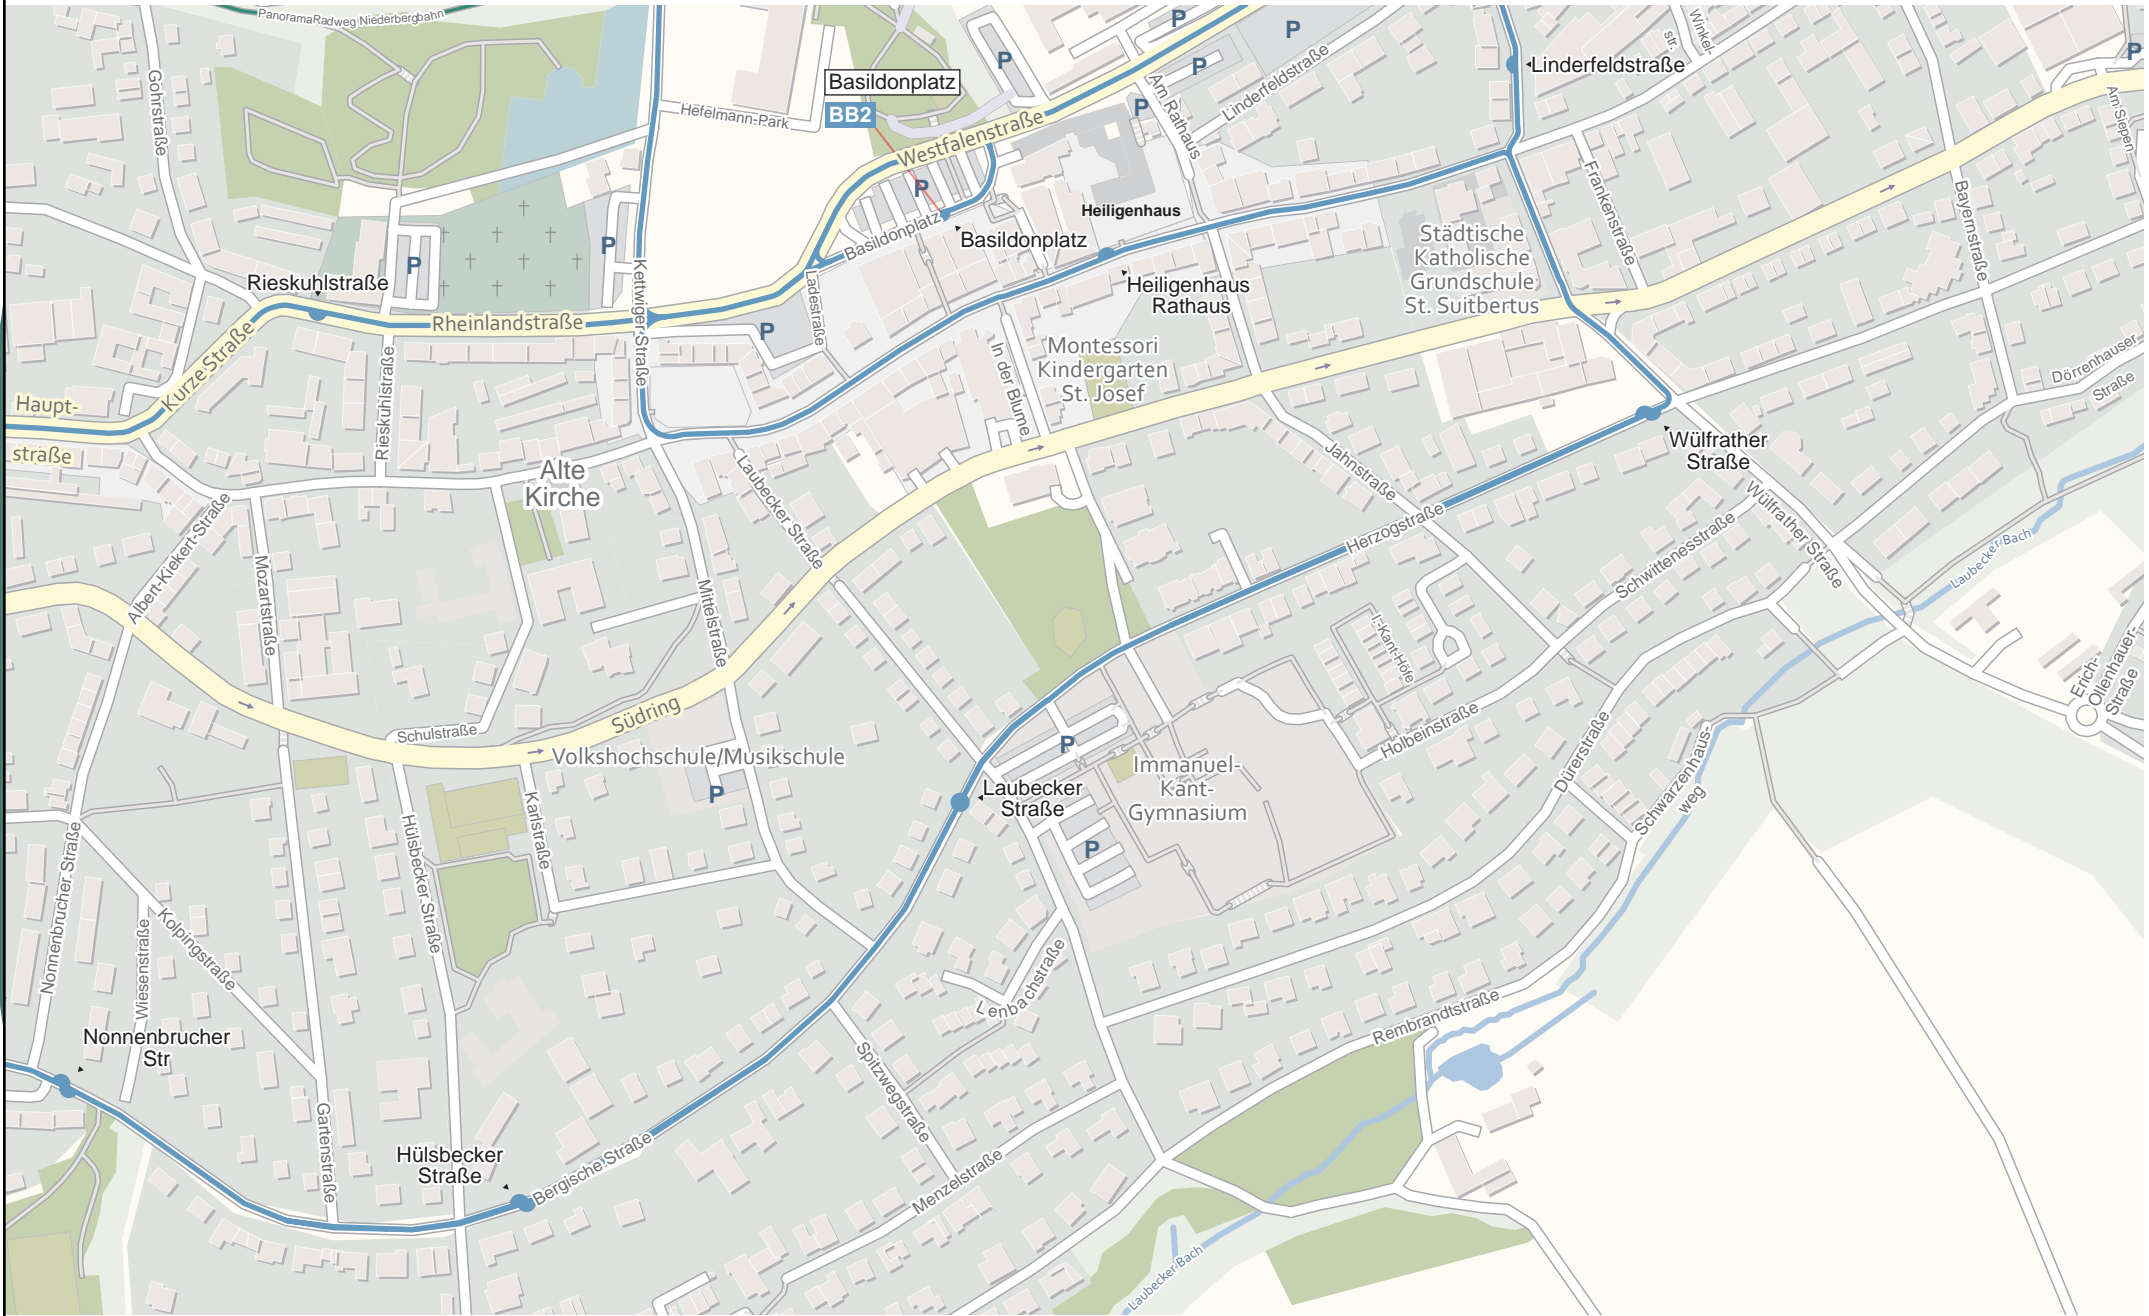

Verlauf der Linie BB2

Verlauf der Linie BB2

Verlauf der Linie BB2

250 m

500 m

750 m

1 km

© OpenStreetMap-Mitwirkende

Verlauf der Linie BB2

Verlauf der Linie BB2

250 m

500 m

750 m

1 km

© OpenStreetMap-Mitwirkende

Verlauf der Linie BB2

250 m 500 m 750 m 1 km

© OpenStreetMap-Mitwirkende