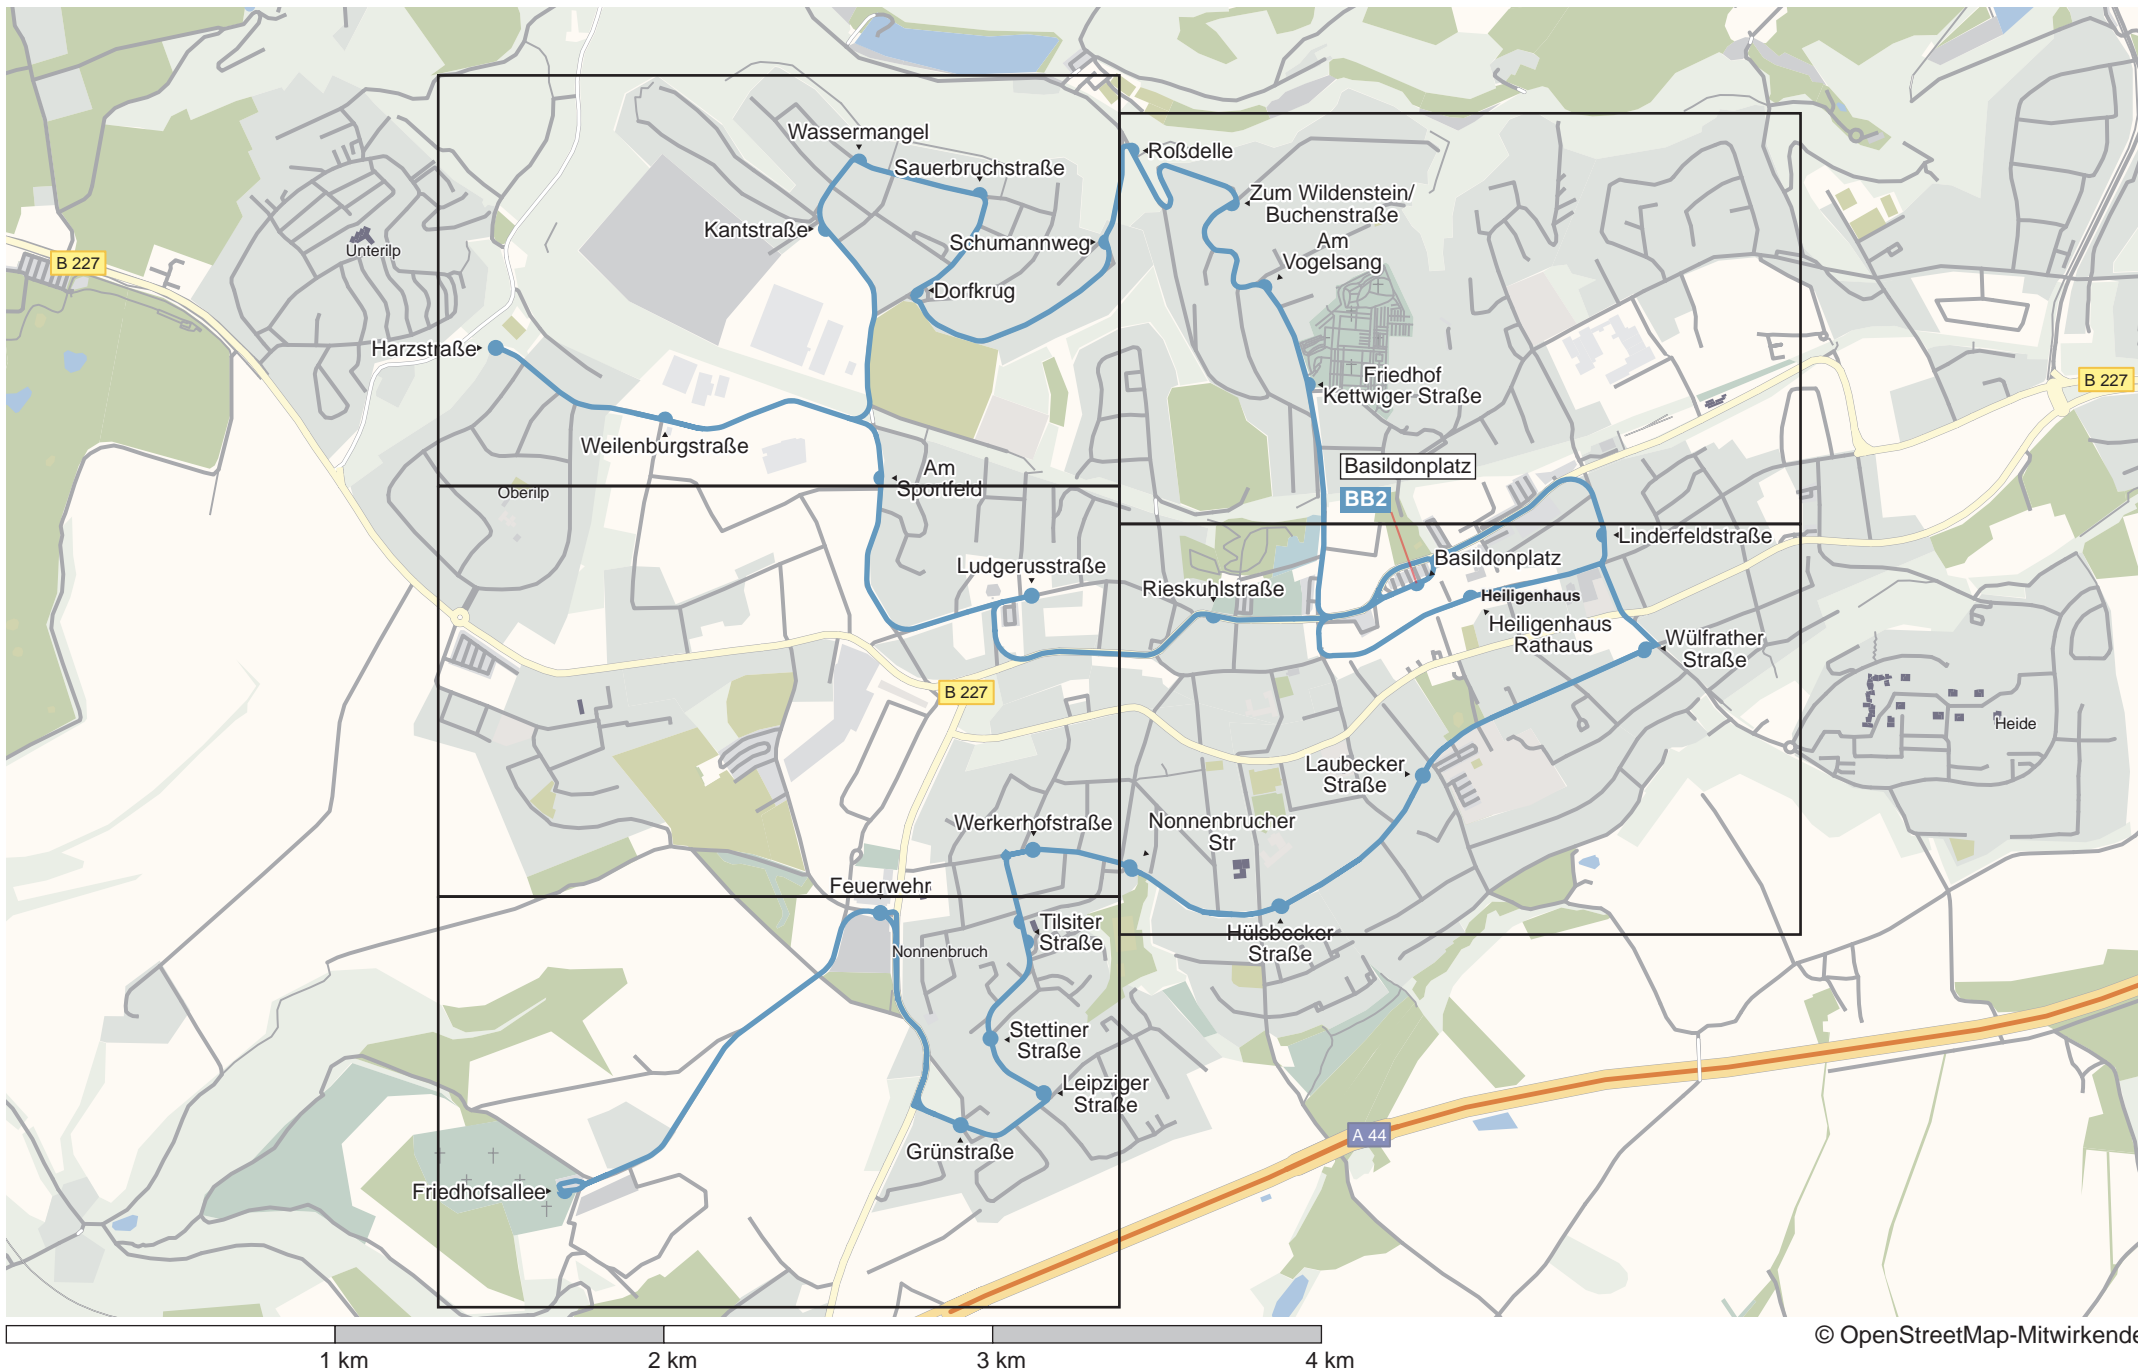

Verlauf der Linie BB2

Verlauf der Linie BB2

Verlauf der Linie BB2

250 m

500 m

750 m

1 km

© OpenStreetMap-Mitwirkende

Verlauf der Linie BB2

Verlauf der Linie BB2

250 m

500 m

750 m

1 km

© OpenStreetMap-Mitwirkende

Verlauf der Linie BB2

250 m 500 m 750 m 1 km

© OpenStreetMap-Mitwirkende