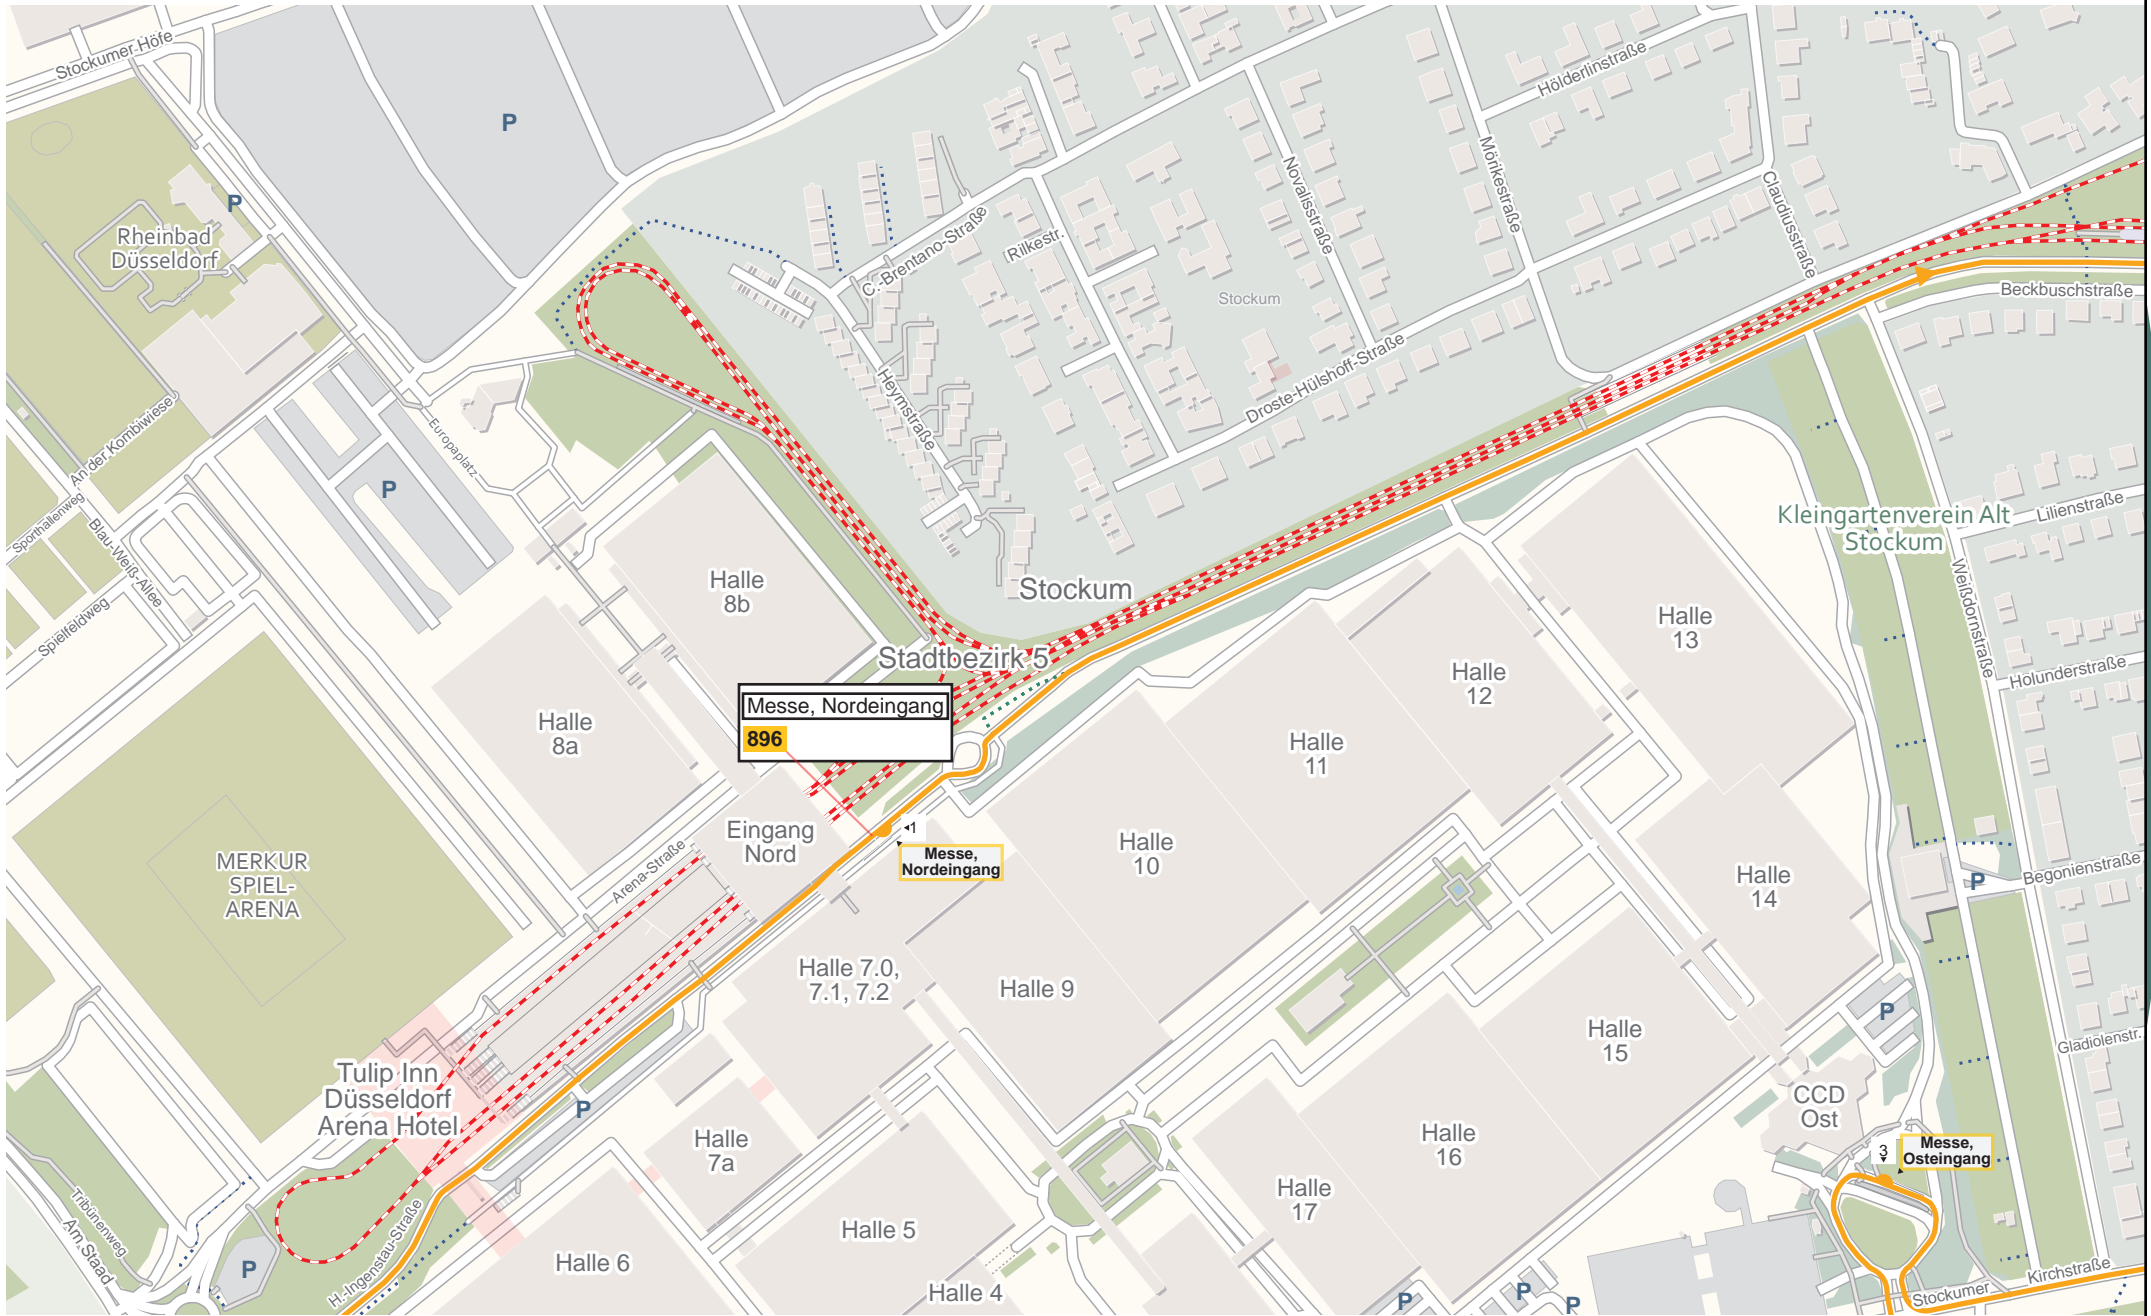

500 m 1 km 1.5 km 2 km

© OpenStreetMap-Mitwirkende / Rheinbahn AG / November 2019

125 m 250 m 375 m 500 m

© OpenStreetMap-Mitwirkende / Rheinbahn AG / November 2019

© OpenStreetMap-Mitwirkende / Rheinbahn AG / November 2019

125 m 250 m 375 m 500 m

© OpenStreetMap-Mitwirkende / Rheinbahn AG / November 2019

Messe, Osteingang
896