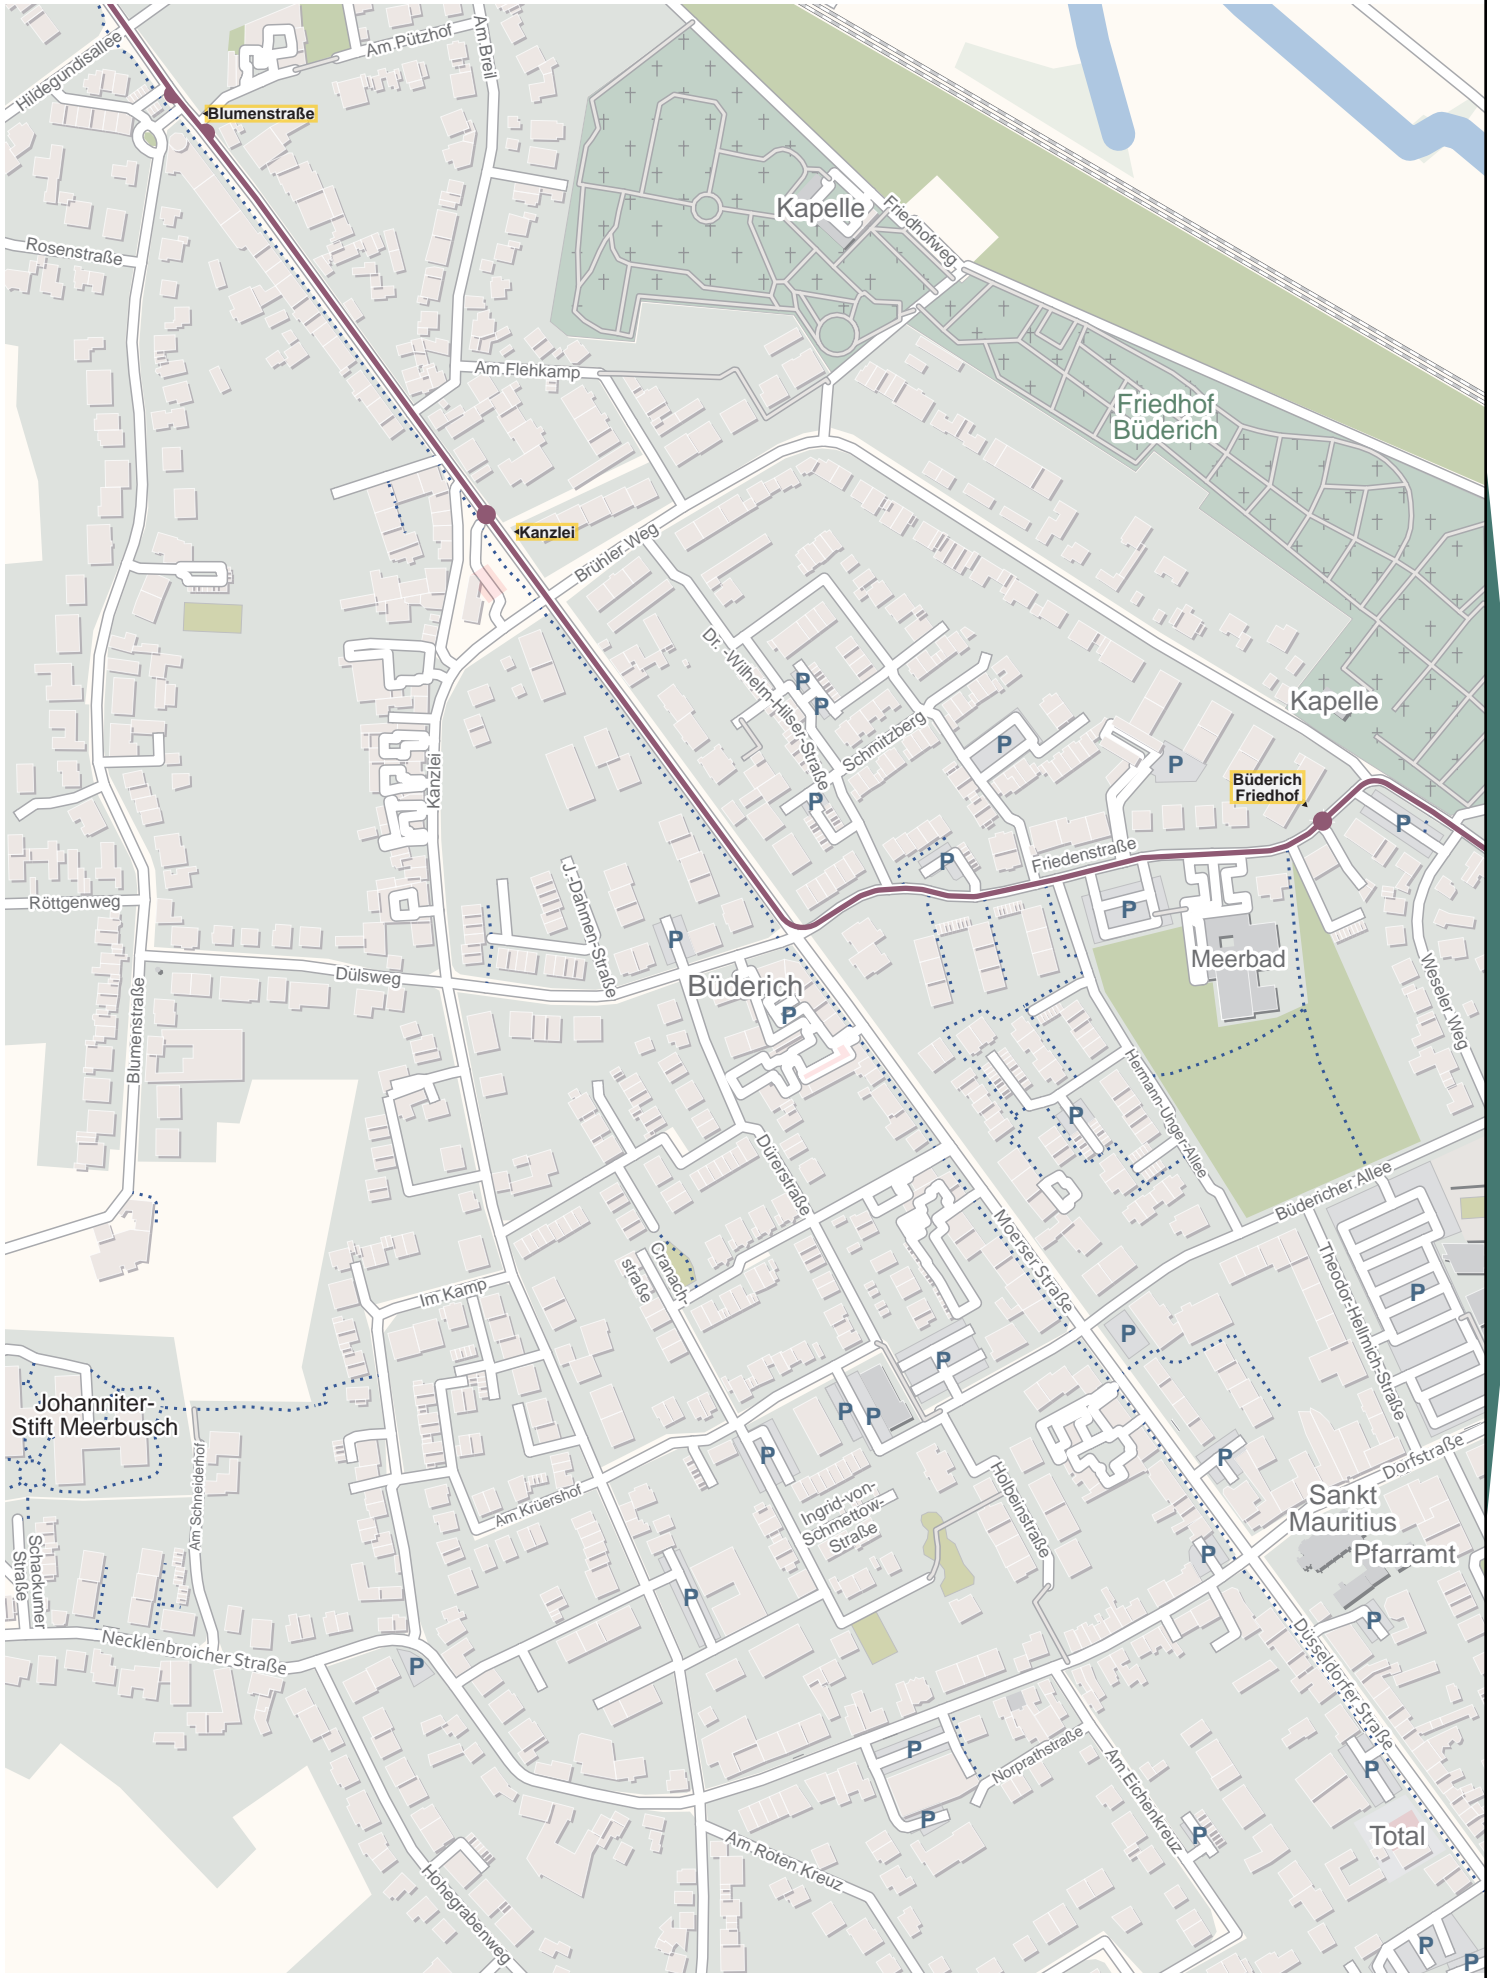

© OpenStreetMap-Mitwirkende / Rheinbahn AG / September 2019

© OpenStreetMap-Mitwirkende / Rheinbahn AG / September 2019

125 m      250 m      375 m      500 m

125 m      250 m      375 m      500 m

© OpenStreetMap-Mitwirkende / Rheinbahn AG / September 2019

Neuss Am Kaiser  
829