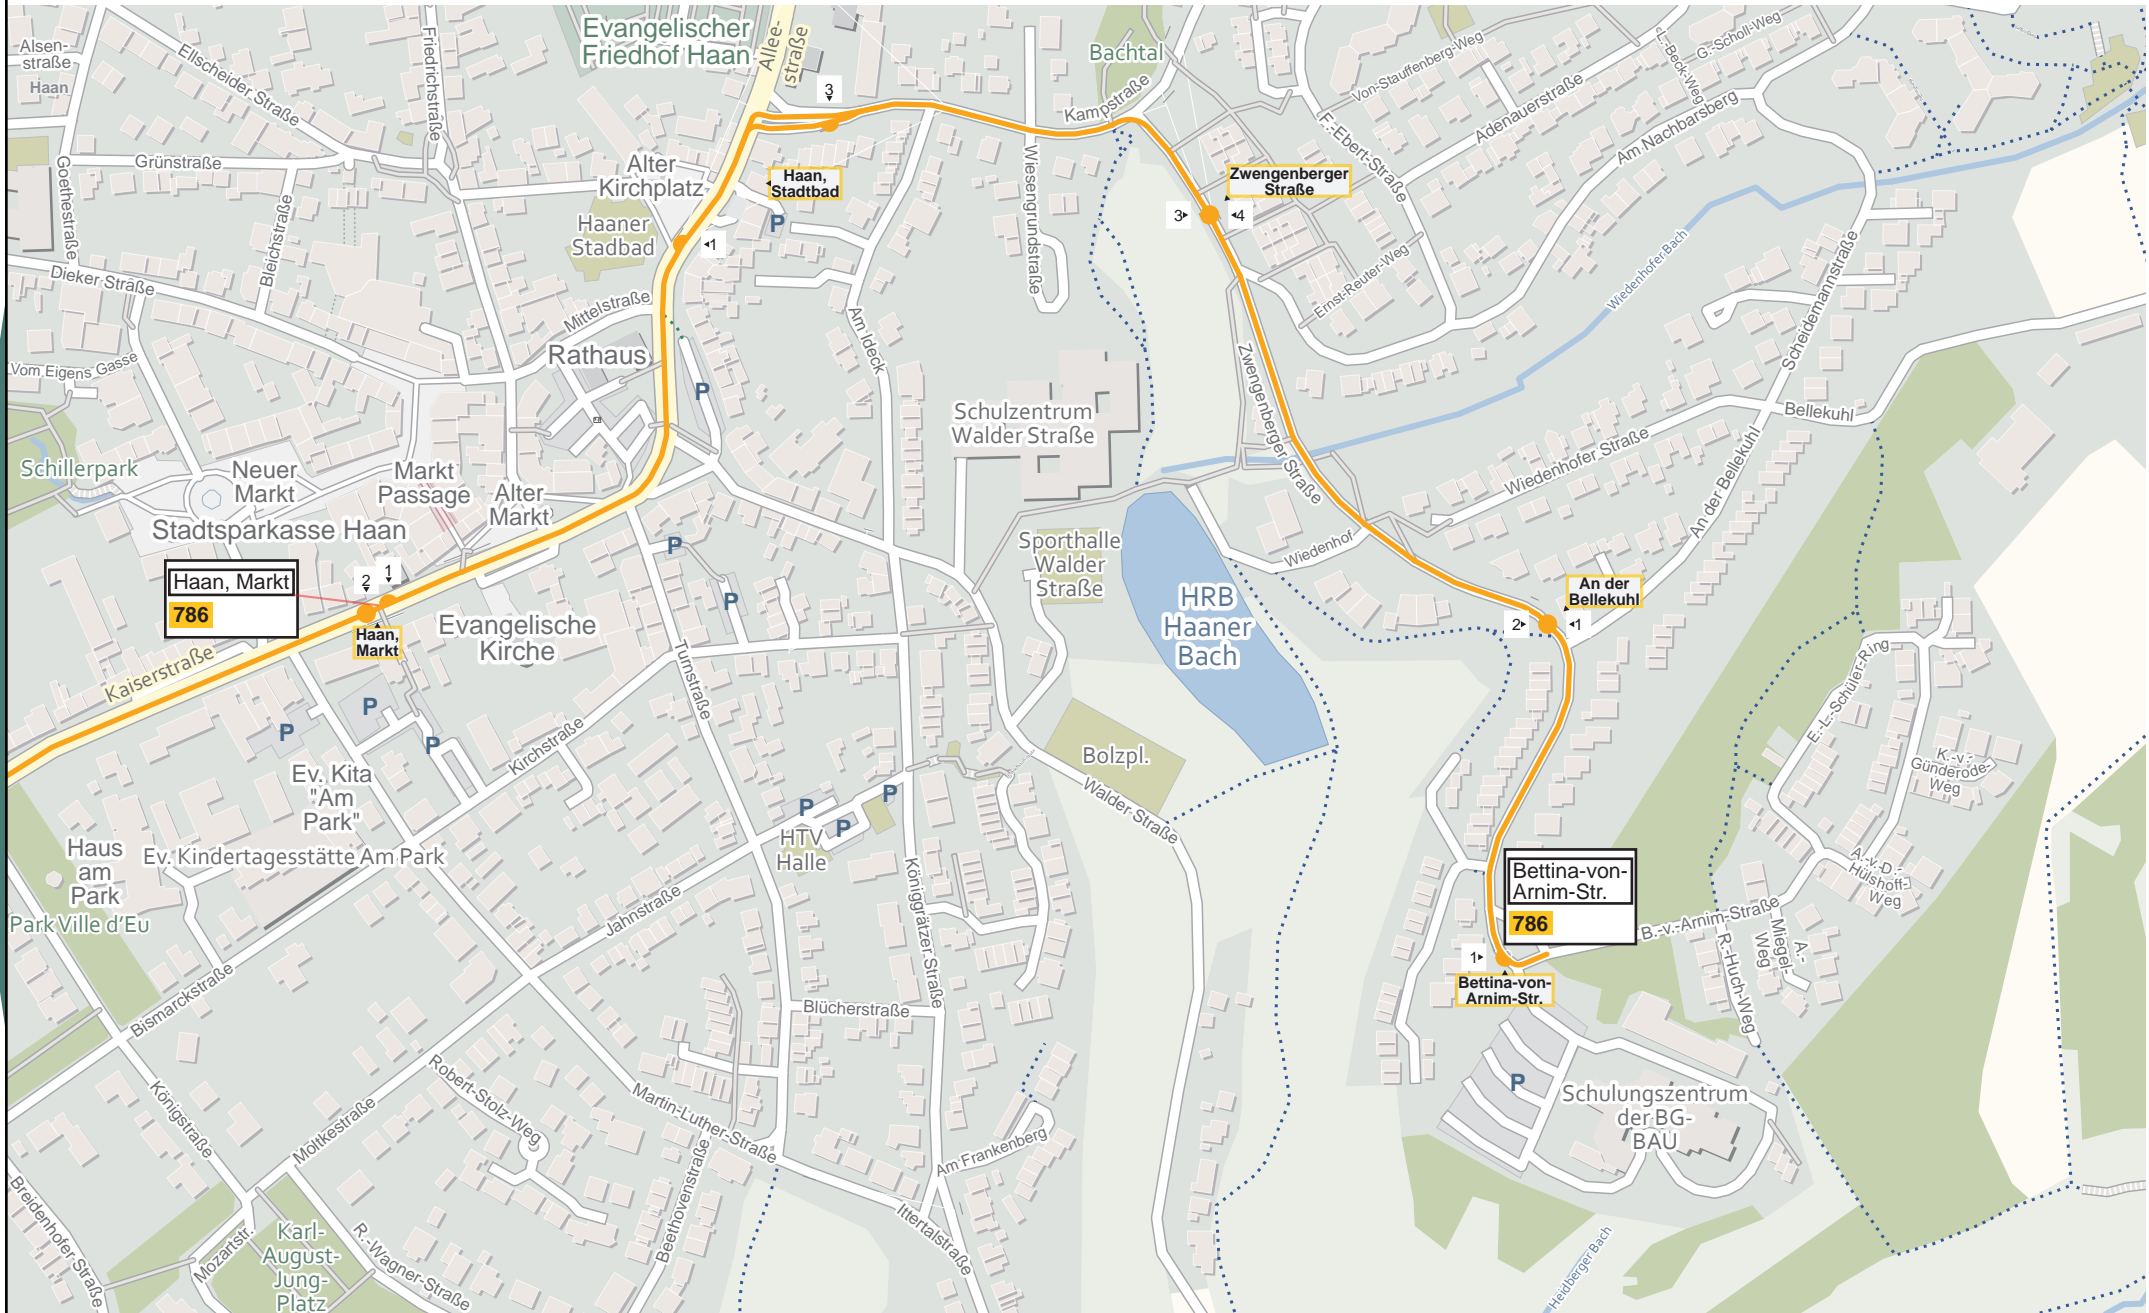

Hochdahl, Schulzentrum
786

Hochdahl, Schulzentrum

Hochdahl, Jägerhaus

125 m 250 m 375 m 500 m

© OpenStreetMap-Mitwirkende / Rheinbahn AG / November 2019

125 m 250 m 375 m 500 m