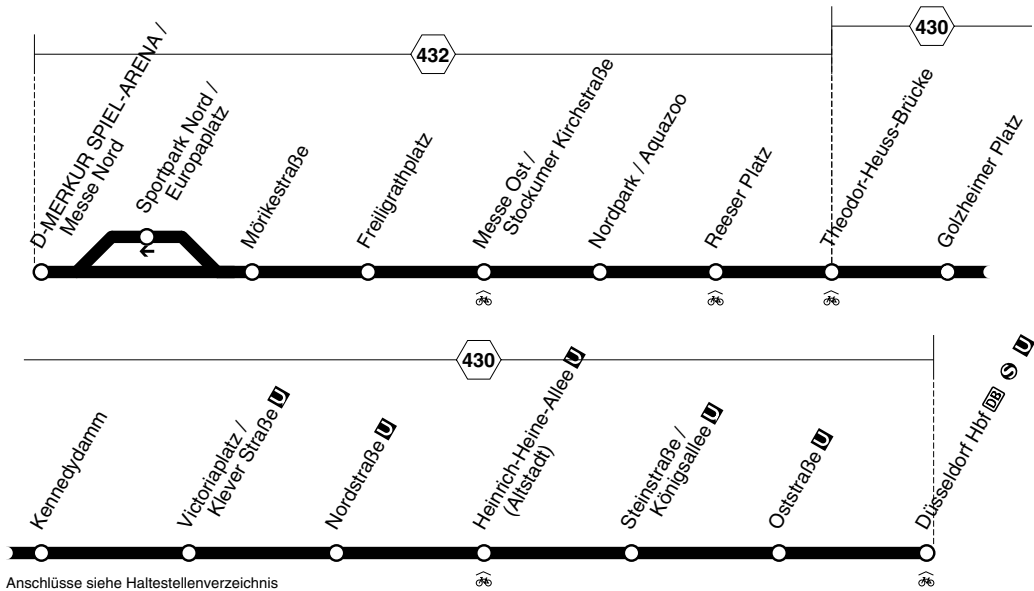

U U78

Anschlüsse siehe Haltestellenverzeichnis

Rheinbahn

U78

D-MERKUR SPIEL-ARENA / Messe Nord -
Heinrich-Heine-Allee U - Düsseldorf Hbf
und zurück

U78

U U78
montags bis freitags
samstags

Haltestellen	Abfahrtszeiten																	
	montags bis freitags										samstags							
D-MERKUR ARENA/Messe Nord	6.42	20.12	20.22	20.32	20.42	20.52	21.02	21.32	22.02	7.34	8.19	8.34	8.44	8.54	19.54			
- Freiligrathplatz (Bstg 1)	45	15	25	34	44	54	04	34	04	37	22	37	47	57	57			
- Messe Ost/Stockumer Kirchstr.	46	16	26	35	45	55	05	35	05	38	23	38	48	58	58			
- Nordpark/Aquazoo (Bstg 1)	47	17	27	36	46	56	06	36	06	39	24	39	49	59	59			
- Reeser Platz (Bstg 1)	48	18	28	37	47	57	07	37	07	40	25	40	50	9.00	20.00			
- Theodor-Heuss-Brücke (Bstg 1)	50	alle	20	30	38	48	58	08	38	08	42	alle	27	42	52	02	alle	02
- Golzheimer Platz (Bstg 1)	51	10	21	31	40	50	21.00	10	40	10	43	15	28	43	53	03	10	03
- Kennedyydamm (Bstg 1)	53	Min.	23	33	41	51	01	11	41	11	45	Min.	30	45	55	05	Min.	05
- Victoriapl./Klever Str. U	54		24	34	42	52	02	12	42	12	46		31	46	56	06		06
- Nordstraße U (Bstg 2)	55		25	35	43	53	03	13	43	13	47		32	47	57	07		07
- Heinr.-Heine-Allee U (Bstg 2)	57		27	37	45	55	05	15	45	15	49		34	49	59	09		09
- Steinstr./Königsallee U (Bstg 2)	58		28	38	46	56	06	16	46	16	50		35	50	9.00	10		10
- Oststraße U (Bstg 2)	59		29	39	47	57	07	17	47	17	51		36	51	01	11		11
- Düsseldorf Hbf U S U (Bstg 2)	7.00	20.30	20.40	20.48	20.58	21.08	21.18	21.48	22.18	7.52	8.37	8.52	9.02	9.12	20.12			