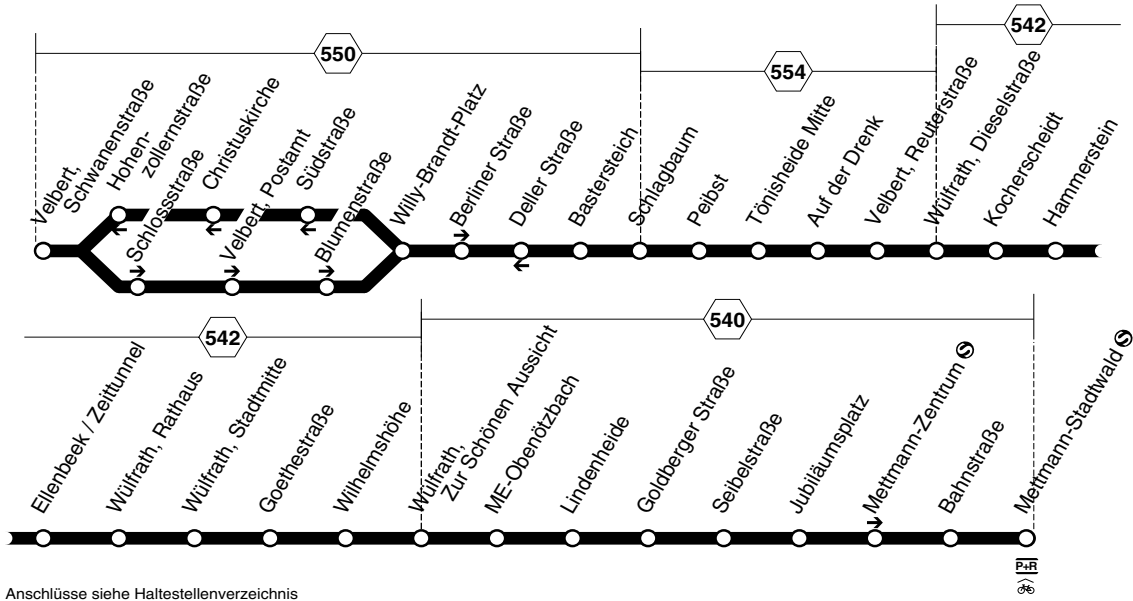

746

Anschlüsse siehe Haltestellenverzeichnis

Rheinbahn

Velbert, Schwanenstraße - Wülfrath - ME-Jubiläumsplatz - ME-Stadtwald und zurück

746

**746****montags bis freitags**

| Haltestellen                    | Abfahrtszeiten |      |      |      |      |      |      |      |      |      |      |       |       |       |       |       |       |
|---------------------------------|----------------|------|------|------|------|------|------|------|------|------|------|-------|-------|-------|-------|-------|-------|
| Velbert Schwanenstraße          | 4.47           | 5.03 | 5.23 | 5.43 | 6.03 | 6.20 | 6.40 | 6.57 | 7.17 | 7.37 |      | 17.17 | 17.37 | 18.00 | 18.20 |       |       |
| - Schloßstraße                  | 48             | 04   | 24   | 44   | 04   | 21   | 41   | 58   | 18   | 38   |      | 18    | 38    | 01    | 21    |       |       |
| - Velbert, Postamt              | 50             | 06   | 26   | 46   | 06   | 23   | 43   | 7.00 | 20   | 40   |      | 20    | 40    | 03    | 23    |       |       |
| - Blumenstraße                  | 51             | 08   | 28   | 48   | 08   | 24   | 44   | 02   | 22   | 42   |      | 22    | 42    | 04    | 24    |       |       |
| - Willy-Brandt-Platz            | 52             | 09   | 29   | 49   | 09   | 26   | 46   | 04   | 24   | 44   |      | 24    | 44    | 06    | 26    |       |       |
| - Berliner Straße               | 53             | 10   | 30   | 50   | 10   | 27   | 47   | 05   | 25   | 45   |      | 25    | 45    | 07    | 27    |       |       |
| - Bastersteich                  | 54             | 11   | 31   | 51   | 11   | 28   | 48   | 07   | 27   | 47   |      | 27    | 47    | 08    | 28    |       |       |
| - Schlagbaum                    | 55             | 12   | 32   | 52   | 12   | 29   | 49   | 08   | 28   | 48   |      | 28    | 48    | 09    | 29    |       |       |
| - Peibst                        | 56             | 13   | 33   | 53   | 13   | 30   | 50   | 09   | 29   | 49   |      | 29    | 49    | 10    | 30    |       |       |
| - Tönisheide Mitte              | 57             | 14   | 34   | 54   | 14   | 32   | 52   | 11   | 31   | 51   |      | 31    | 51    | 12    | 32    |       |       |
| - Auf der Drenk                 | 58             | 15   | 35   | 55   | 15   | 33   | 53   | 12   | 32   | 52   |      | 32    | 52    | 13    | 33    |       |       |
| - Reuterstr.                    | 59             | 16   | 36   | 56   | 16   | 34   | 54   | 13   | 33   | 53   |      | 33    | 53    | 14    | 34    |       |       |
| Wülfrath Dieselstraße           | 5.00           | 17   | 37   | 57   | 17   | 35   | 55   | 14   | 34   | 54   | alle | 34    | 54    | 15    | 35    |       |       |
| - Kocherscheid                  | 01             | 18   | 38   | 58   | 18   | 36   | 56   | 15   | 35   | 55   |      | 35    | 55    | 16    | 36    |       |       |
| - Hammerstein                   | 03             | 20   | 40   | 6.00 | 20   | 38   | 58   | 17   | 37   | 57   | 20   | 37    | 57    | 18    | 38    |       |       |
| - Ellenbeek/Zeittunnel          | 04             | 21   | 41   | 01   | 21   | 39   | 59   | 18   | 38   | 58   |      | 38    | 58    | 19    | 39    |       |       |
| - Wülfrath, Rathaus             | 05             | 22   | 42   | 02   | 22   | 40   | 7.00 | 19   | 39   | 59   | Min. | 39    | 59    | 20    | 40    |       |       |
| - Wülfrath, Stadtmitte (Bstg 1) | 06             | 24   | 44   | 04   | 24   | 42   | 02   | 21   | 41   | 8.01 |      | 41    | 18.01 | 22    | 42    |       |       |
| - Goethestraße                  | 07             | 25   | 45   | 05   | 25   | 44   | 04   | 23   | 43   | 03   |      | 43    | 03    | 24    | 44    |       |       |
| - Wilhelmshöhe                  | 08             | 27   | 47   | 07   | 27   | 46   | 06   | 25   | 45   | 05   |      | 45    | 05    | 26    | 46    |       |       |
| - Zur Schönen Aussicht          | 09             | 28   | 48   | 08   | 28   | 47   | 07   | 26   | 46   | 06   |      | 46    | 06    | 27    | 47    |       |       |
| Mettmann Obenötzbach            | 11             | 30   | 50   | 10   | 30   | 49   | 09   | 28   | 48   | 08   |      | 48    | 08    | 29    | 49    |       |       |
| - Lindenheide                   | 12             | 31   | 51   | 11   | 31   | 50   | 10   | 29   | 49   | 09   |      | 49    | 09    | 30    | 50    |       |       |
| - Goldberger Straße             | 13             | 32   | 52   | 12   | 32   | 51   | 11   | 31   | 51   | 11   |      | 51    | 11    | 31    | 51    |       |       |
| - Seibelstraße                  | 4.16           | 4.36 | 4.56 | 14   | 33   | 53   | 13   | 33   | 52   | 12   | 32   | 52    | 12    | 32    | 52    |       |       |
| - Jubiläumspatz (Bstg 1)        | 17             | 37   | 57   | 15   | 34   | 54   | 14   | 34   | 54   | 14   |      | 54    | 14    | 34    | 54    |       |       |
| - ME-Zentrum (Bstg 3)           | 18             | 38   | 58   | 16   | 36   | 56   | 16   | 36   | 56   | 16   |      | 56    | 16    | 36    | 56    |       |       |
| - Bahnstraße (Bstg 1)           | 19             | 39   | 59   | 17   | 37   | 57   | 17   | 37   | 57   | 17   |      | 57    | 17    | 37    | 57    |       |       |
| - ME-Stadtwald (Bstg 1)         | 4.20           | 4.40 | 5.00 | 5.18 | 5.38 | 5.58 | 6.18 | 6.38 | 6.58 | 7.18 | 7.38 | 7.58  | 8.18  | 17.58 | 18.18 | 18.38 | 18.58 |