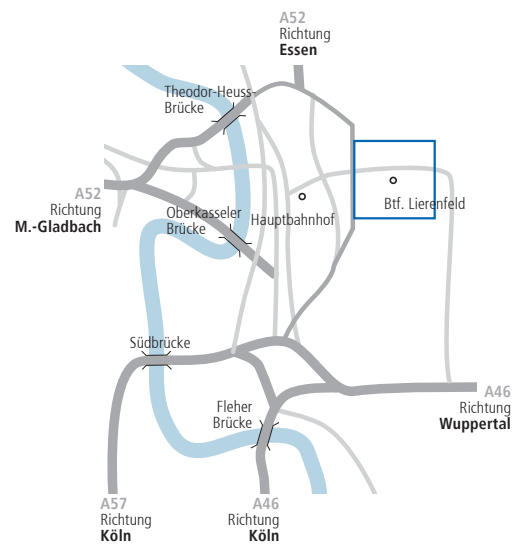

Betriebshof Lierenfeld

Anfahrt mit PKW

Rheinbahn AG

Hauptverwaltung
Hansaallee 1
Postfach 104263
D-40033 Düsseldorf

Telefon 02 11/582-01
Fax 02 11/582-1966

Aus Richtung Neuss/Krefeld

über A52
bis Abfahrt Rheinkniebrücke Richtung Hauptbahnhof über Worringer Platz, Erkrather Str.

Ab Meerbusch, Lörrick

Luegallee/Tonhalle,
Ratinger Tor links
Richtung Hauptbahnhof
linke Richtung Worringer
Platz rechts Erkrather Str.

Ab Zentrum

Hauptbahnhof über
Erkrather Str.