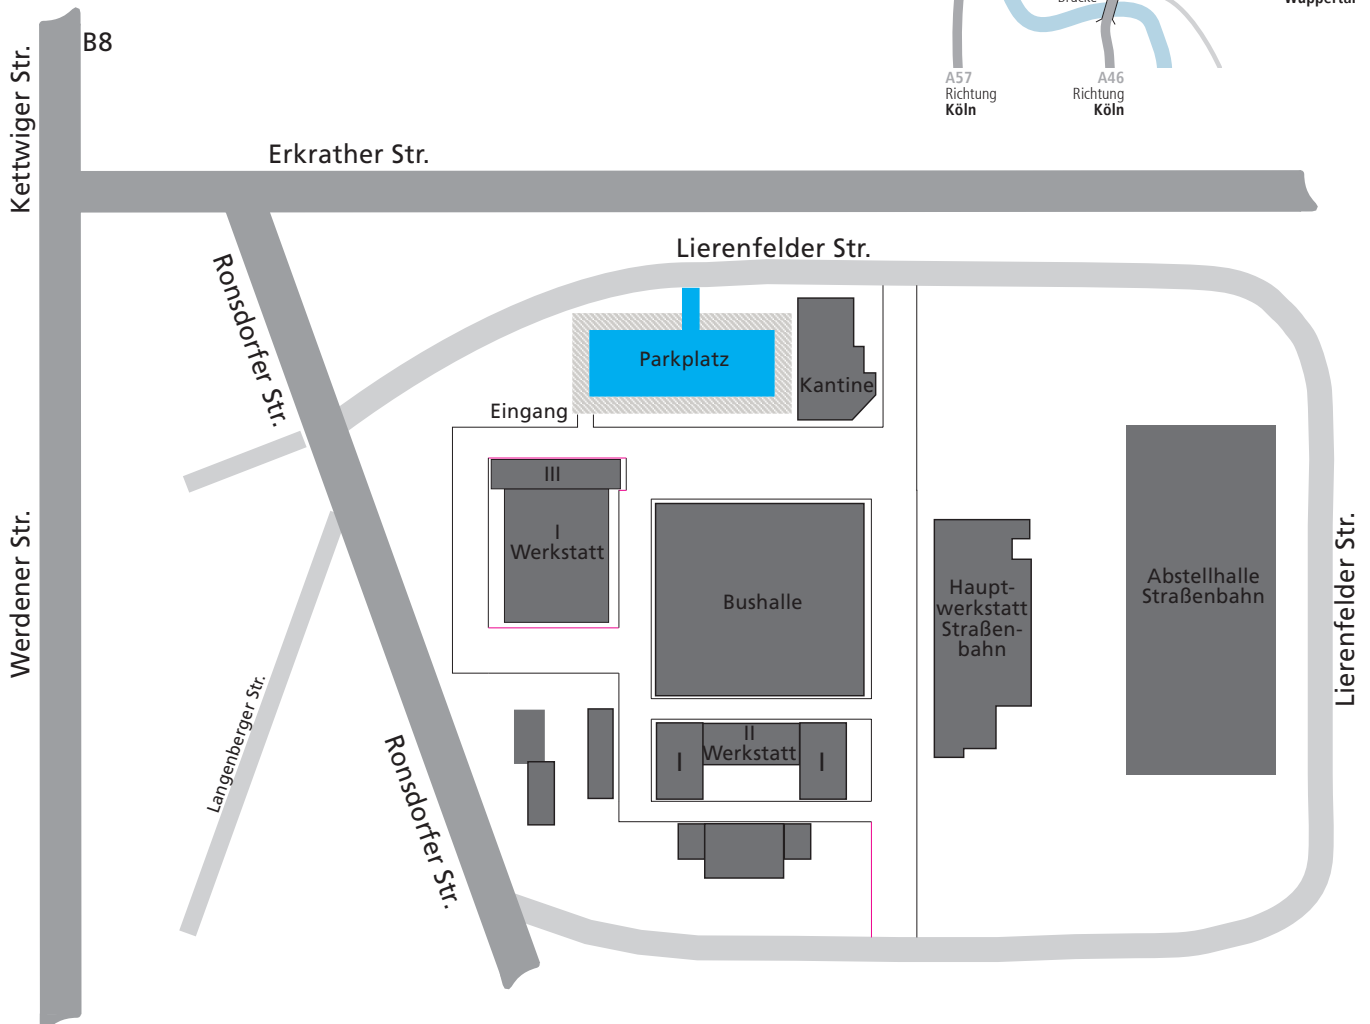

Betriebshof Lierenfeld

Anfahrt mit PKW

Rheinbahn AG

Hauptverwaltung
Hansaallee 1
Postfach 104263
D-40033 Düsseldorf

Telefon 02 11/582-01
Fax 02 11/582-1966

Aus Richtung Neuss/Krefeld

über A52
bis Abfahrt Rheinkniebrücke Richtung Hauptbahnhof über Worringer Platz, Erkrather Str.

Ab Meerbusch, Lörrick

Luegallee/Tonhalle,
Ratinger Tor links
Richtung Hauptbahnhof
linke Richtung Worringer
Platz rechts Erkrather Str.

Ab Zentrum

Hauptbahnhof über
Erkrather Str.