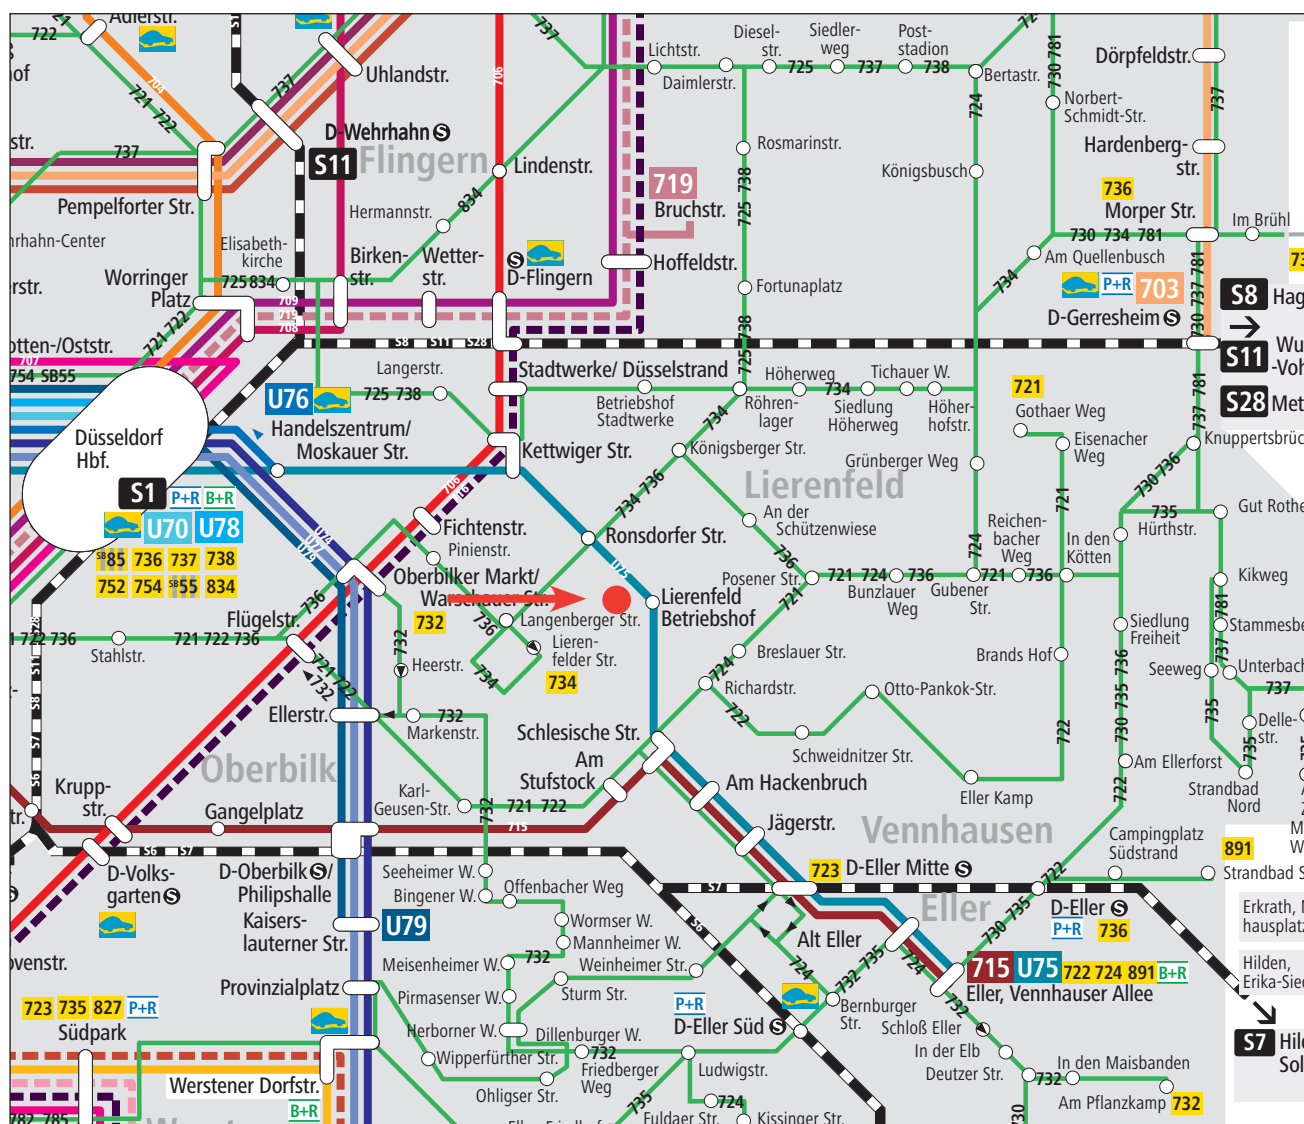

Betriebshof Lierenfeld Anfahrt mit Bus und Bahn

Hauptverwaltung
Hansaallee 1
Postfach 104263
D-40033 Düsseldorf

Telefon 02 11/582-01
Fax 02 11/582-1966

U-Bahn (Stadtbahn)	Haltestelle Lierenfeld Btf.
	U75

Bus	Haltestelle Lierenfelder Str.
	734, 805, 806, 810, 815

Unter unserer Schlaufennummer 01803.50 40 30 (9 Cent/Minute aus dem Festnetz; aus dem Mobilfunknetz können die Preise abweichen) oder im Internet unter www.rheinbahn.de erhalten Sie rund um die Uhr detaillierte Informationen zum Fahrplan

● **Betriebshof Lierenfeld**

Betriebshof Lierenfeld

Anfahrt mit PKW

Rheinbahn AG

Hauptverwaltung
Hansaallee 1
Postfach 104263
D-40033 Düsseldorf

Telefon 02 11/582-01
Fax 02 11/582-1966

Aus Richtung Neuss/Krefeld

über A52
bis Abfahrt Rheinkniebrücke Richtung Hauptbahnhof über Worringer Platz, Erkrather Str.

Ab Meerbusch, Lörrick

Luegallee/Tonhalle,
Ratinger Tor links
Richtung Hauptbahnhof
linke Richtung Worringer
Platz rechts Erkrather Str.