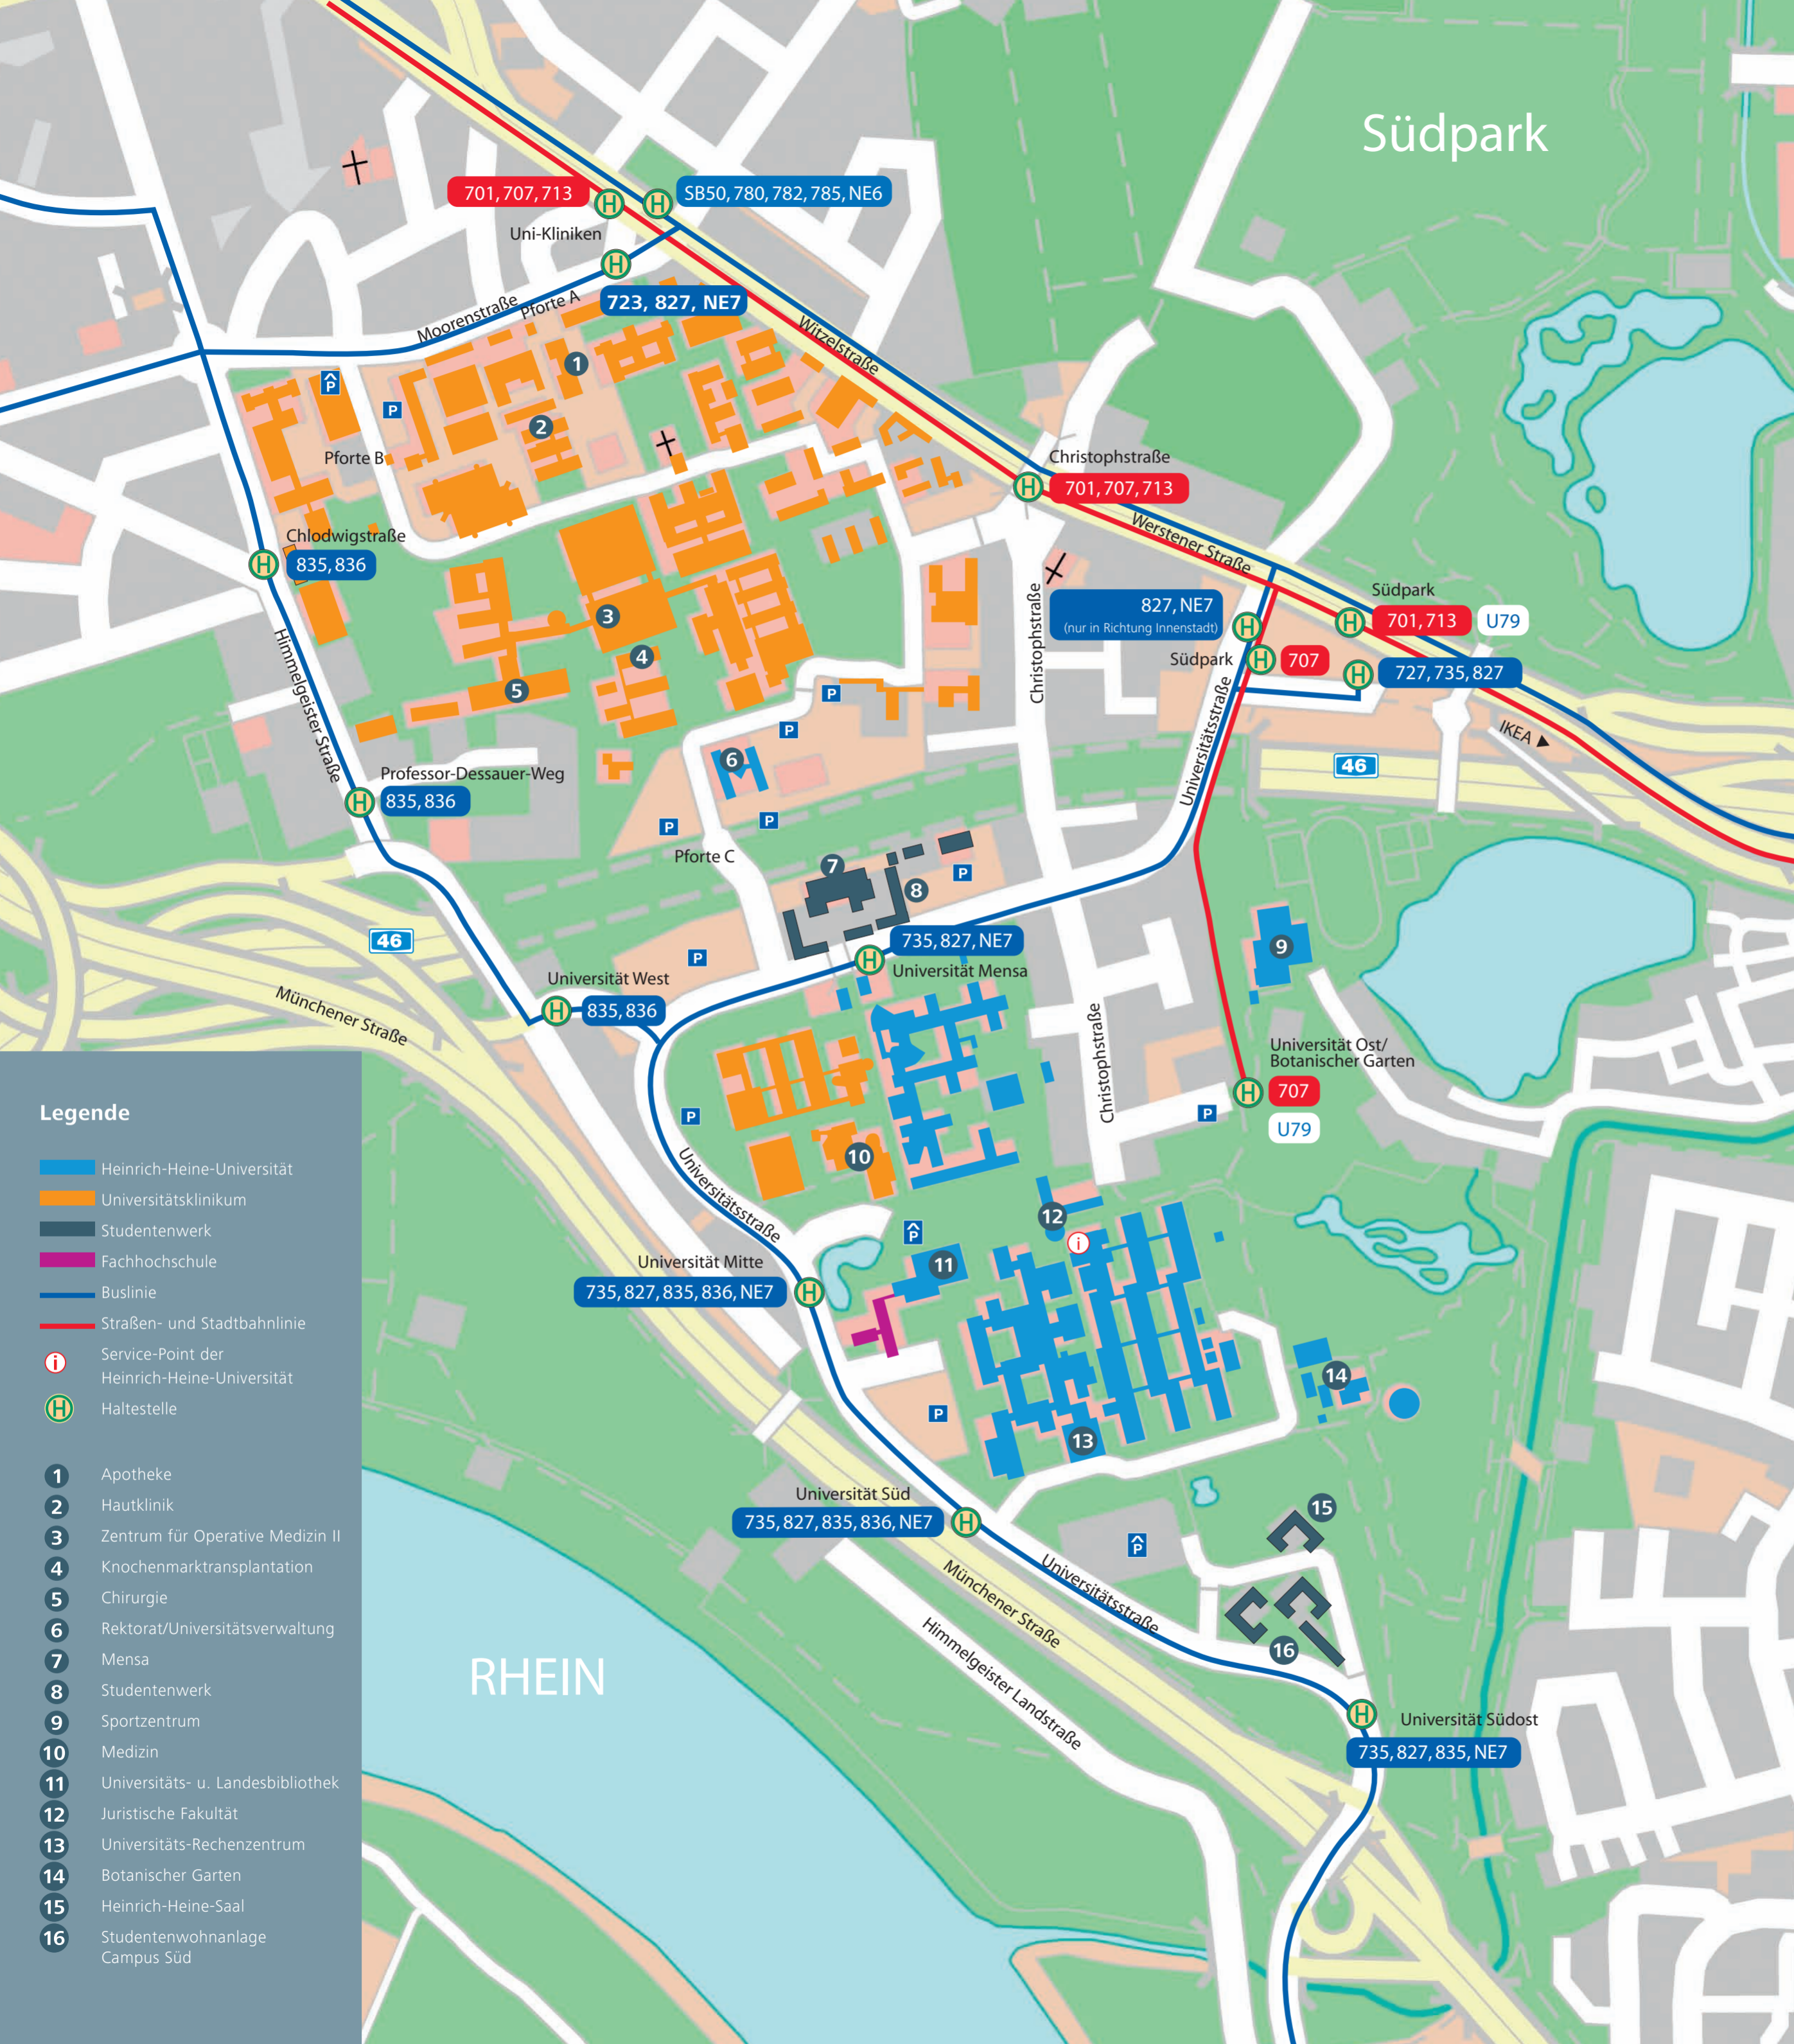

In dem vorliegenden Pocketplaner finden Sie dazu die wichtigsten Fahrplaninformationen. Mit allen Bus-, Bahn- und NachtExpress-Linien, die Sie aus den verschiedensten Stadtteilen Düsseldorfs zur Uni und wieder nach Hause bringen. Am schnellsten kommen Sie zu Ihren Vorlesungen und Seminaren mit der U79 und der 707, denn die fahren direkt bis zur Haltestelle „Universität Ost/Botanischer Garten“. Zur U79 gibt's übrigens einen extra Linienfahrplan – inkl. Umsteigemöglichkeiten und topographischer Karte. Darüber hinaus stehen Ihnen als Alternative noch weitere Buslinien mit Haltestellen im Bereich des Universitätsgeländes für die Anfahrt zur Verfügung.

Und damit Sie in Ihrer Freizeit auch ausgiebig das Düsseldorfer Nachtleben studieren können, hat die Rheinbahn das Angebot ihrer NachtExpress-Linien noch studentenfreundlicher gestaltet. Schon seit gut zwei Semestern fahren NE3, NE7, NE8 sowie U74, U75 und U79 in den Nächten vor Samstagen, Sonn- und Feiertagen im vorteilhaften 30-Minuten-Takt. Mit optimalen Anschlüssen und Umsteigeverbindungen am Hauptbahnhof.

Mehr Infos erhalten Sie unter:

www.rheinbahn.de
m.rheinbahn.de

Schlaue Nummer: 01803.50 40 30
(0,09 €/Min. aus dem dt. Festnetz,
Mobilfunk max. 0,42 €/Min.)

oder in unseren KundenCentern

Legende

- Heinrich-Heine-Universität
- Universitätsklinikum
- Studentenwerk
- Fachhochschule
- Buslinie
- Straßen- und Stadtbahnlinie
- i Service-Point der Heinrich-Heine-Universität
- H Haltestelle
- 1 Apotheke
- 2 Hautklinik
- 3 Zentrum für Operative Medizin II
- 4 Knochenmarktransplantation
- 5 Chirurgie
- 6 Rektorat/Universitätsverwaltung
- 7 Mensa
- 8 Studentenwerk
- 9 Sportzentrum
- 10 Medizin
- 11 Universitäts- u. Landesbibliothek
- 12 Juristische Fakultät
- 13 Universitäts-Rechenzentrum
- 14 Botanischer Garten
- 15 Heinrich-Heine-Saal
- 16 Studentenwohnanlage Campus Süd