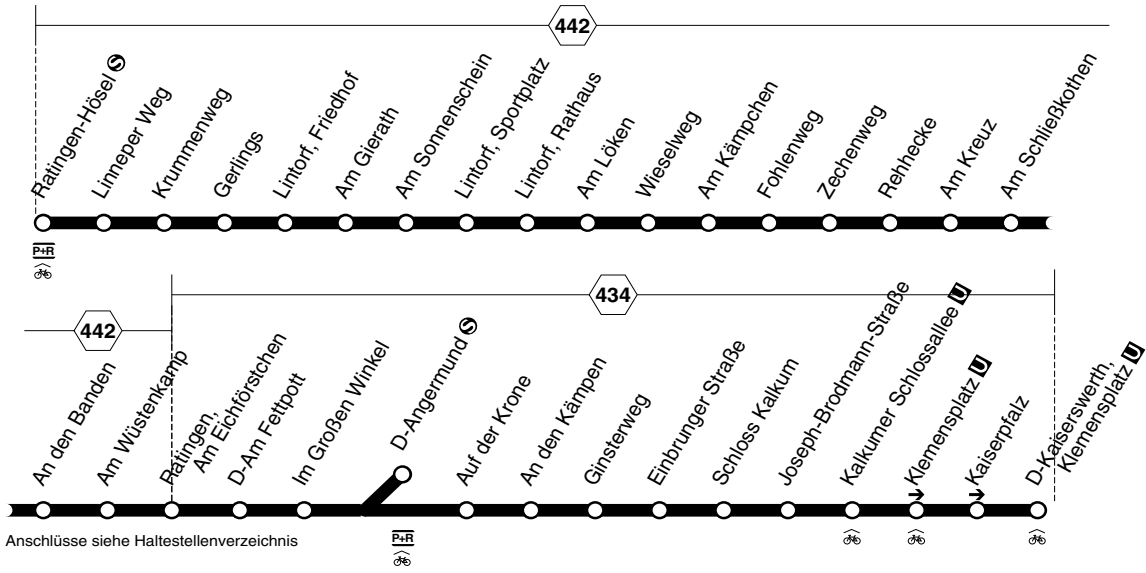

751

Rheinbahn

751

Ratingen-Hösel Ⓢ - Ratingen-Lintorf -  
D-Angermund Ⓢ -  
D-Kaiserswerth, Klemensplatz  
und zurück

751

**751****montags bis freitags**

Haltestellen	Abfahrtszeiten																	
Ratingen Hösel  (Bstg 2)	5.55	6.15	6.35	<b>41</b> 6.48	6.55	7.15	7.35	7.55	<b>41</b> 8.03	8.15	8.35	8.55	9.15	12.35	12.55	13.15		
- Linneper Weg	57	17	37	50	57	17	37	57	05	17	37	57	17	37	57	17		
- Krummenweg (Bstg 1)	59	19	39	52	59	19	39	59	07	19	39	59	19	39	59	19		
- Gerlings	6.00	20	40	53	7.00	20	40	8.00	08	20	40	9.00	20	40	13.00	20		
- Lintorf, Friedhof	01	21	41	54	01	21	41	01	09	21	41	01	21	41	01	21		
- Am Sonnenschein	03	23	43	56	03	23	43	03	11	23	43	03	23	43	03	23		
- Lintorf, Sportplatz	04	24	44	57	04	24	44	04	12	24	44	04	24	44	04	24		
- Lintorf, Rathaus	5.45	05	25	45	58	05	25	45	05	13	25	45	05	25	alle	45	05	25
- Am Löken	46	06	26	46	59	06	26	46	06	14	26	46	06	26	46	06	26	
- Wieselweg	47	07	27	47	7.00	07	27	47	07	15	27	47	07	27	20	47	07	27
- Fohlenweg	48	08	28	48	01	08	28	48	08	16	28	48	08	28	48	08	28	
- Zechenweg	49	09	29	49	02	09	29	49	09	17	29	49	09	29	Min.	49	09	29
- Rehhecke	50	10	30	50	03	10	30	50	10	18	30	50	10	30	50	10	30	
- An den Banden	52	12	32	52	05	12	32	52	12	20	32	52	12	32	52	12	32	
- Am Wüstenkamp	53	13	33	53	06	13	33	53	13	21	33	53	13	33	53	13	33	
- Am Eichförschen	55	15	35	55	08	15	35	55	15	23	35	55	15	35	55	15	35	
D-Am Fettpott	5.57	6.17	6.37	6.57	10	17	7.37	7.57	8.17	25	8.37	8.57	9.17	9.37	12.57	13.17	13.37	
- Im Großen Winkel (Bstg 1)				7.11	7.18				8.26									
- Im Großen Winkel (Bstg 3)	5.58	6.18	6.38	6.58			7.38	7.58	8.18		8.38	8.58	9.18	9.38	12.58	13.18	13.38	
- Angermund	5.59	6.19	6.39	6.59			7.39	7.59	8.19		8.39	8.59	9.19	9.39	12.59	13.19	13.39	
- An den Kämpen				7.14	7.21				8.29									
- Ginsterweg				15	22				30									
- Einbrunger Straße				17	24				32									
- Schloss Kalkum				20	27				35									
- Joseph-Brodmann-Straße				21	28				36									
- Kalkumer Schlossallee U (Bstg 5)				22	29				37									
- Klemensplatz  (Bstg 3)				23	7.30				8.38									
- Kaiserpfalz				24														
- Kaiserpfalz				25														
- Klemensplatz  (Bstg 4)				7.26														