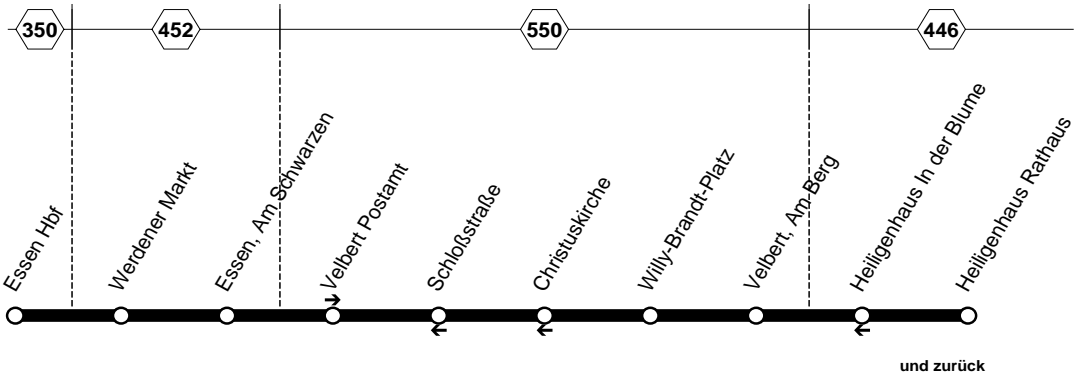

**Essen Hbf - Velbert - Heiligenhaus Rathaus
und zurück**

**SB19****montags bis freitags**

Haltestellen	Abfahrtszeiten																	
Essen Hbf (Bstg 7)	5.09	6.05	6.09	X	7.09	X	8.09	X	9.09	X	10.09	X	11.09	alle	13.09	X	14.09	X
- Werdener Markt (Bstg 1)	25	21	25	55	25	55	25	55	25	55	25	55	25		25	55	25	55
- Am Schwarzen (Bstg 3)	28	24	28	58	28	58	28	58	28	58	28	58	28	30	28	58	28	58
Velbert Postamt	39	35	39	7.09	39	8.09	39	9.09	39	10.09	39	11.09	39		39	14.09	39	15.09
- Willy-Brandt-Platz	41	6.37	41	7.11	41	8.11	41	9.11	41	10.11	41	11.11	41	Min.	41	14.11	41	15.11
- Am Berg	44		44		44		44		44		44		44	a60M	44		44	
Heiligenhaus Rathaus	5.54		6.54		7.54		8.54		9.54		10.54		11.54		13.54		14.54	

X = weiter als Linie SB 66 nach Wuppertal Hbf**SB19****DB** **BAHN**
Rheinlandbus

Essen Hbf - Velbert - Heiligenhaus Rathaus

SB19

**SB19****montags bis freitags**

Haltestellen	Abfahrtszeiten																	
Heiligenhaus Rathaus	5.54	IW	6.54	IW	7.54	IW	8.54	IW	9.54	IW	10.54	IW	11.54	IW	12.54	IW	13.54	
- In der Blume/Stadtmitte	57		57		57		57		57		57		57		57		57	
Velbert Am Berg	6.05		7.05		8.05		9.05		10.05		11.05		12.05		13.05		14.05	
- Willy-Brandt-Platz	5.39	09	6.39	09	7.39	09	8.39	09	9.39	09	10.39	09	11.39	09	12.39	09	13.39	09
- Christuskirche	42	12	42	12	42	12	42	12	42	12	42	12	42	12	42	12	42	12
- Schloßstraße	45	15	45	15	45	15	45	15	45	15	45	15	45	15	45	15	45	15
Essen Am Schwarzen (Bstg 4)	56	26	56	26	56	26	56	26	56	26	56	26	56	26	56	26	56	26
- Werdener Markt (Bstg 2)	59	29	59	29	59	29	59	29	59	29	59	29	59	29	59	29	59	29
- Hbf (Bstg 7)	6.17	6.47	7.17	7.47	8.17	8.47	9.17	9.47	10.17	10.47	11.17	11.47	12.17	12.47	13.17	13.47	14.17	14.47

W = als Linie SB 66 von Wuppertal Hbf**SB19**
BAHN
 Rheinlandbus

Heiligenhaus Rathaus - Velbert - Essen Hbf
SB19