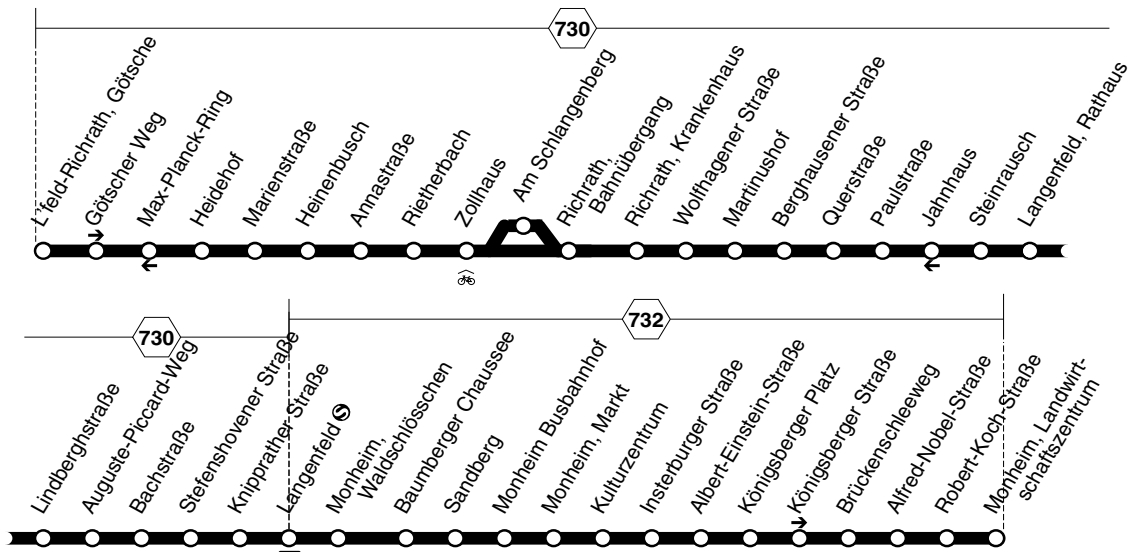

790

Anschlüsse siehe Haltestellenverzeichnis

Rheinbahn

790

Langenfeld-Richrath, Götsche -  
Richrath, Krankenhaus - Langenfeld -  
Monheim, Landwirtschaftszentrum  
und zurück

790

**790****montags bis freitags**

Besonderer Fahrplan montags-freitags während der Schulferien (23.07.-06.09., 22.10.-05.11., 23.12.2011-07.01.2012, 31.03.-14.04.2012) auf den nachfolgenden Seiten

**Rheinbahn****790**

Langenfeld-Richrath, Götsche -  
Richrath, Krankenhaus - Langenfeld (Bstg 2) -  
Monheim, Landwirtschaftszentrum