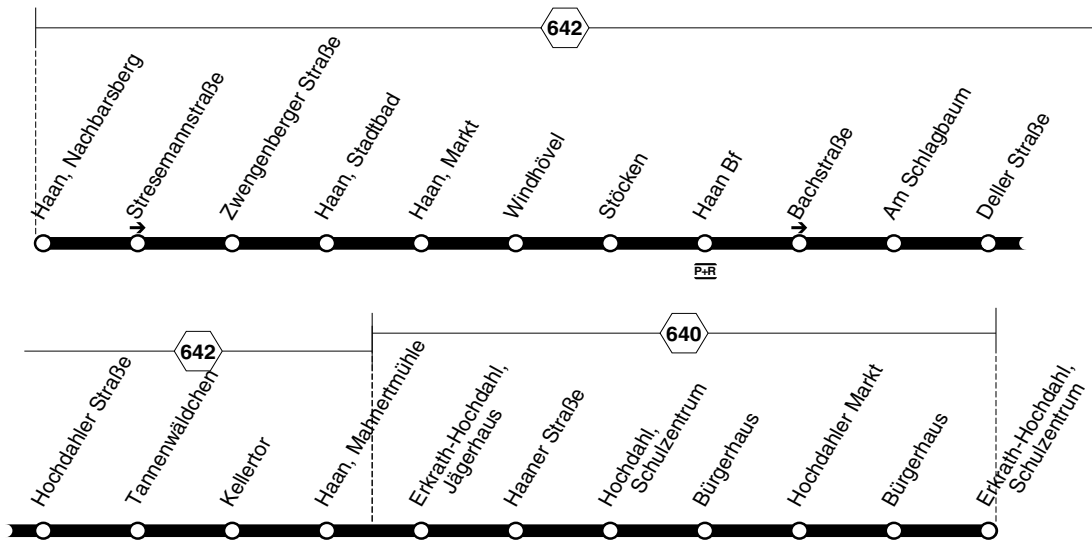

786

Anschlüsse siehe Haltestellenverzeichnis

Rheinbahn

786

Haan, Nachbarsberg - Haan, Markt - Haan Bf -  
Erkrath-Hochdahl, Schulzentrum  
und zurück

786

**786****montags bis freitags****samstags****Rheinbahn****786****Haan, Nachbarsberg - Haan, Markt - Haan Bf -  
Erkrath-Hochdahl, Schulzentrum**