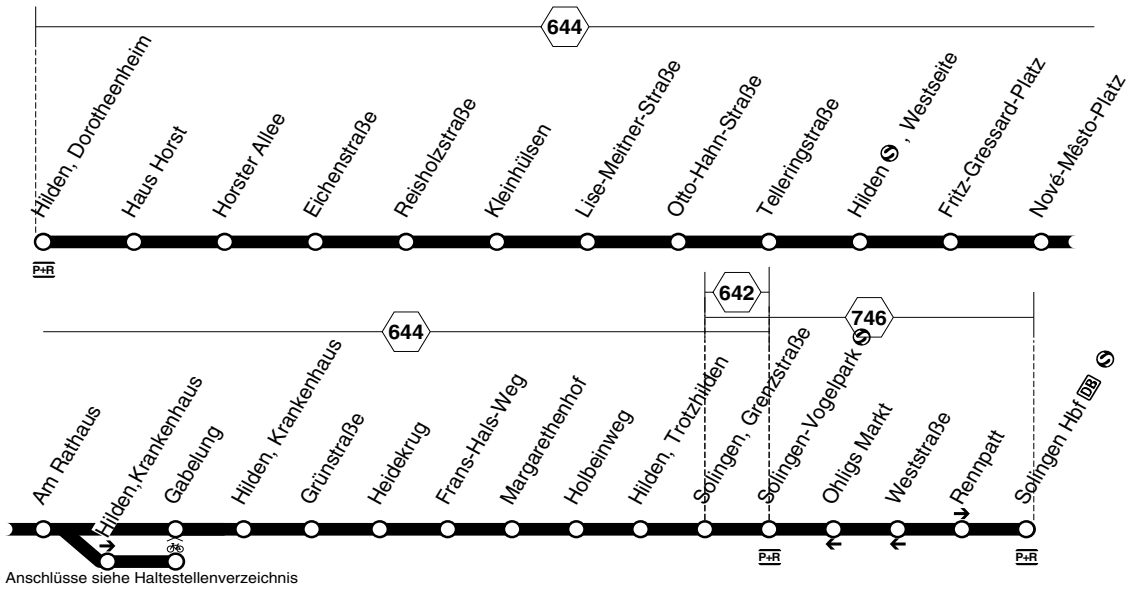

783

Rheinbahn

783

Hilden, Dorotheenheim - Hilden Mitte -
Hilden, Trotzthiden - Solingen Hbf (S)
und zurück

783

783

montags bis freitags

Haltestellen	Abfahrtszeiten																	
Hilden Dorotheenheim	5.21	5.41	6.01	6.21	10.01	10.28	13.28	14.01	17.21	17.41	18.01	18.21	18.41	19.06	19.36			
- Haus Horst	21	41	01	21	01	28	28	01	21	41	01	21	41	06	36			
- Horster Allee	23	43	03	23	03	30	30	03	23	43	03	23	43	08	38			
- Eichenstraße	24	44	04	24	04	31	31	04	24	44	04	24	44	09	39			
- Reisholzstraße	25	45	05	25	05	32	32	05	25	45	05	25	45	10	40			
- Kleinhülsen	26	46	06	26	06	33	33	06	26	46	06	26	46	11	41			
- Lise-Meitner-Straße	27	47	07	27	07	34	34	07	27	47	07	27	47	12	42			
- Otto-Hahn-Straße	29	49	09	29	09	36	36	09	29	49	09	28	48	13	43			
- Tellerlingstraße	30	50	10	30	10	37	37	10	30	50	10	29	49	14	44			
- Hilden ☉ Westseite an	5.31	5.51	6.11	6.31	10.11	10.38	13.38	14.11	17.31	17.51	18.11	18.30	18.50	19.15	19.45			
- Hilden ☉ Westseite ab	5.31	5.51	6.11	6.31	10.11	10.38	13.38	14.11	17.31	17.51	18.11	18.30	18.50	19.15	19.45			
- Fritz-Gressard-Platz	34	54	14	34	alle	14	41	alle	34	54	14	32	52	17	47			
- Nové-Mêsto-Platz	35	55	15	35	15	42	42	15	35	55	15	33	53	18	48			
- Am Rathaus	5.37	5.57	6.17	6.37	20	10.17	10.44	30	13.44	14.17	20	17.37	17.57	18.17	18.34	18.54	19	49
- Hilden, Krankenhaus																	20	50
- Gabelung (Bstg 3)					Min.		Min.		Min.								19.22	19.52
- Gabelung (Bstg 4)	5.38	5.58	6.18	6.38	10.18	10.45	13.45	14.18	17.38	17.58	18.18	18.35	18.55					
- Hilden, Krankenhaus	40	6.00	20	40	20	47	47	20	40	18.00	20	36	56					
- Grünstraße	41	01	21	41	21	48	48	21	41	01	21	38	58					
- Heidekrug	43	03	23	43	23	50	50	23	43	03	23	40	19.00					
- Frans-Hals-Weg	44	04	24	44	24	51	51	24	44	04	24	41	01					
- Margarethenhof	45	05	25	45	25	52	52	25	45	05	25	42	02					
- Holbeinweg	46	06	26	46	26	53	53	26	46	06	26	42	02					
- Troitzhilden	47	07	27	47	27	54	54	27	47	07	27	43	03					
- Solingen Grenzstraße	49	09	29	49	29	56	56	29	49	09	29	44	04					
- Solingen-Vogelpark ☉	50	10	30	50	30	57	57	30	50	10	30	45	05					
- Rennpatt	52	12	32	52	32	59	59	32	52	12	32	47	07					
- Solingen Hbf ☉ (Bstg 3A)	5.53	6.13	6.33	6.53	10.33	11.00	14.00	14.33	17.53	18.13	18.33	18.48	19.08					

Besonderer Fahrplan montags-freitags während der Schulferien (23.07.-06.09., 22.10.-05.11., 23.12.2011-07.01.2012, 31.03.-14.04.2012) auf den nachfolgenden Seiten

Rheinbahn

783

**Hilden, Dorotheenheim - Hilden Mitte -
Hilden, Troitzhilden - Solingen Hbf ☉**

783