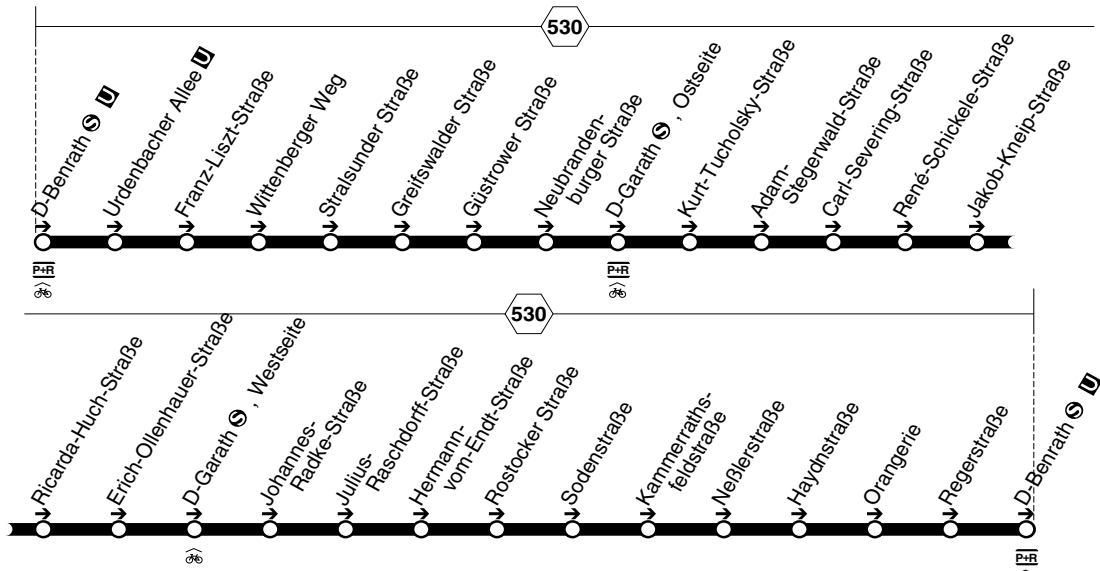

778

Besonderer Fahrplan montags-samstags während der Schulferien (23.07.-06.09., 22.10.-05.11., 23.12.2011-07.01.2012, 31.03.-14.04.2010) auf den nachfolgenden Seiten

Rheinbahn

778

D-Benrath - D-Garath, Ostseite -
Jakob-Kneip-Straße - D-Garath, Westseite -
D-Benrath

778

**778****montags bis freitags**

Haltestellen	Abfahrtszeiten																	
D-Benrath (Bstg 12)	0.08	4.49	5.09	5.29	5.39	5.49	5.59	6.09	6.19	6.29	6.39	6.49	6.59	7.09	7.19	7.29	7.39	
- Franz-Liszt-Straße	12	53	13	33	43	53	6.03	13	23	33	43	53	7.03	13	23	33	43	
- Güstrower Straße	17	58	18	38	48	58	08	18	28	38	48	58	08	18	28	38	48	
- Garath , Ostseite	19	5.00	20	40	50	6.01	11	21	31	41	51	7.01	11	21	31	41	51	
- Carl-Severing-Straße	23	04	24	44	54	05	15	25	35	45	55	05	15	25	35	45	55	
- Jakob-Kneip-Straße	25	4.31	06	26	46	56	07	17	27	37	47	57	07	17	27	37	47	57
- Garath , Westseite	29	35	10	30	50	6.00	11	21	31	41	51	7.01	11	21	31	41	51	8.01
- Rostocker Straße	33	39	14	34	54	04	16	26	36	46	56	06	16	26	36	46	56	06
- Haydnstraße	37	43	18	38	58	08	20	30	40	50	7.00	10	20	30	40	50	8.00	10
- Benrath (Bstg 11)	0.40	4.46	5.21	5.41	6.01	6.11	6.23	6.33	6.43	6.53	7.03	7.13	7.23	7.33	7.43	7.53	8.03	8.13
784 nach Haan/Wuppertal ab		4.49	5.29	5.49	6.09		6.29		6.49		7.09		7.29		7.49		8.09	

= nur freitags

Besonderer Fahrplan montags-samstags während der Schulferien (23.07.-06.09., 22.10.-05.11., 23.12.2011-07.01.2012, 31.03.-14.04.2010) auf den nachfolgenden Seiten

Rheinbahn

778D-Benrath - D-Garath , Ostseite -
Jakob-Kneip-Straße - D-Garath , Westseite -
D-Benrath **778**