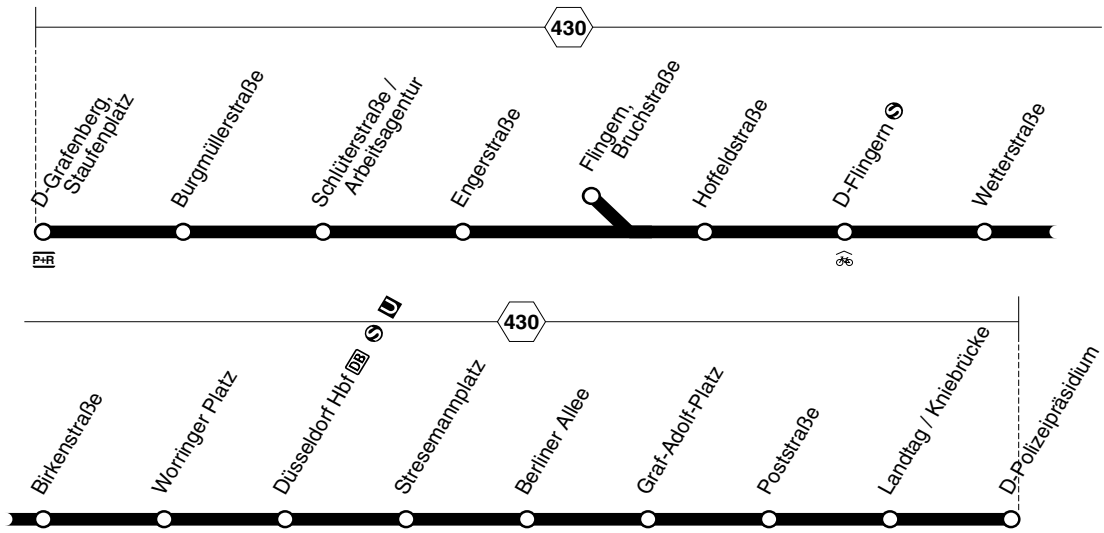

719

Anschlüsse siehe Haltestellenverzeichnis

Rheinbahn

719

D-Grafenberg, Staufenbergplatz - D-Flingern -  
Düsseldorf Hbf - D-Polizeipräsidium  
und zurück

719

**719****montags bis freitags**

Haltestellen	Abfahrtszeiten																	
D-Staufenplatz (Bstg 1)	6.44 6.54 7.04																	
- Schlüterstr./Arb. (Bstg 1)	47 57 07																	
- Engerstraße (Bstg 3)	6.49 6.59 7.09																	
- Bruchstraße	}																	
- Flingern (Bstg 3)	6.53 7.03 7.13 23 33 43 53 03 13 23 33																	
- Birkenstraße (Bstg 3)	56 06 16 26 36 46 56 06 16 26 36																	
- Düsseldorf Hbf (Bstg 8)	6.00	6.10	6.20	6.30	6.40	6.50	7.00	10	20	30	40	50	8.00	10	20	30	40	8.50
- Berliner Allee (Bstg 3)	03	13	23	33	43	53	03	13	23	33	43	53	03	13	23	33	43	53
- Graf-Adolf-Platz (Bstg 8)	05	15	25	35	45	55	05	15	25	35	45	55	05	15	25	35	45	55
- Landtag/Kniebrücke (Bstg 1)	08	18	28	38	48	58	08	18	28	38	48	58	08	18	28	38	48	58
- Polizeipräsidium (Bstg 3)	6.11	6.21	6.31	6.41	6.51	7.01	7.11	7.21	7.31	7.41	7.51	8.01	8.11	8.21	8.31	8.41	8.51	9.01

Kein Einsatz in den Schulferien (31.03.-14.04.2012)

**719****montags bis freitags**

Haltestellen	Abfahrtszeiten																	
D-Staufenplatz (Bstg 1)	9.05																	
- Schlüterstr./Arb. (Bstg 1)	08																	
- Engerstraße (Bstg 3)	9.10																	
- Bruchstraße	}																	
- Flingern (Bstg 3)	9.14																	
- Birkenstraße (Bstg 3)	17																	
- Düsseldorf Hbf (Bstg 8)	9.00	9.10	21	9.30	9.40	12.50	alle	13.20	13.30	13.40	13.50	14.00	14.10	14.20	14.30	40	14.50	15.00
- Berliner Allee (Bstg 3)	03	13	24	33	43	53		23	33	43	53	03	13	23	33	43	53	03
- Graf-Adolf-Platz (Bstg 8)	05	15	26	35	45	55	10	25	35	45	55	05	15	25	35	45	55	05
- Landtag/Kniebrücke (Bstg 1)	08	18	29	38	48	58		28	38	48	58	08	18	28	38	48	58	08
- Polizeipräsidium (Bstg 3)	9.11	9.21	9.32	9.41	9.51	13.01	Min.	13.31	13.41	13.51	14.01	14.11	14.21	14.31	14.41	14.51	15.01	15.11