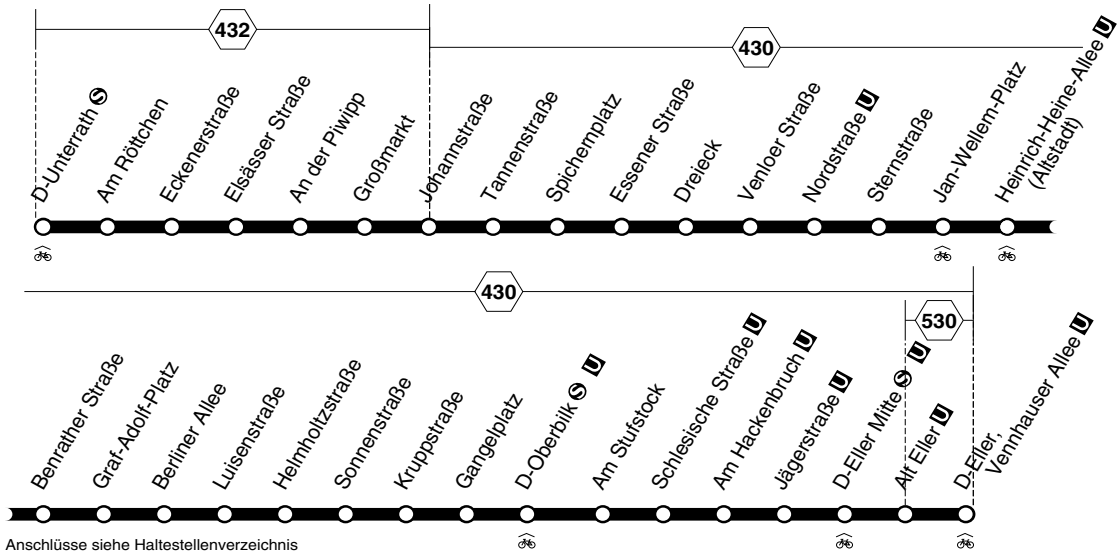

715

Anschlüsse siehe Haltestellenverzeichnis

Rheinbahn

715

D-Unterrath (S) - Heinrich-Heine-Allee (U) -
D-Eller Mitte (S) (U) - D-Eller, Vennhauser Allee (U)
und zurück

715

**715****montags bis freitags**

Haltestellen		Abfahrtszeiten																					
D-Unterrath ☉ (Bstg 3)	ab	0.37														6.17	6.37	6.57	7.17				
- Spichernplatz		47		5.02	5.22	5.42		6.02		6.18		28	6.38		48	6.58		7.08		7.18		28	
- Jan-Wellem-Platz (Bstg 4)		55			11	31	51		11		27	37	47		57	7.07		17		27		37	
- Heinrich-Heine-Allee ☐ (Bstg 6)		57				13	33	53		13		29	39	49		59	09		19		29		39
- Oberbilk ☉ ☐	an	1.09		5.27	5.47	6.07		6.27		6.44		6.54		7.04		7.14		7.24		7.34		7.44	7.54
U74 nach Holthausen	ab											7.02		7.22		7.42		8.02					
- Oberbilk ☉ ☐	ab			5.27	5.47	6.07		6.27		6.44		6.54		7.04		7.14		7.24		7.34		7.44	7.54
- Am Stufstock		4.38	5.00	5.20	30	50	10	6.20	30	6.37	47	57	07	17	27	37	47	57					
- Vennhauser Allee ☐ (Bstg 1)		4.47	5.09	5.29	5.39	5.59	6.19	6.29	6.39	6.46	6.56	7.06	7.16	7.26	7.36	7.46	7.56	8.06					
730 nach Benrath	ab			5.35	5.45	6.05	6.25	6.35	6.45	6.55	7.05	7.15	7.25	7.35	7.45	7.55	8.05	8.15					