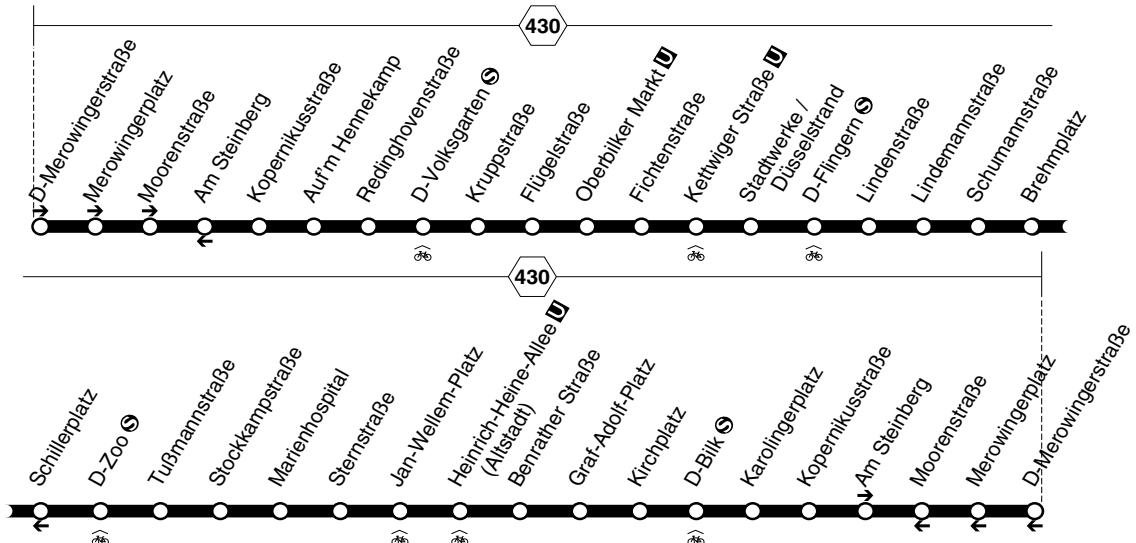

706

Anschlüsse siehe Haltestellenverzeichnis

Rheinbahn

706

D-Merowingerstraße - D-Volksgarten -  
 D-Flingern - D-Zoo -  
 Heinrich-Heine-Allee - D-Am Steinberg  
 und zurück

706

**706****montags bis freitags**

Haltestellen	Abfahrtszeiten																	
D-Merowingerstraße	0.25	4.46	5.06	5.26	5.46	6.06	6.16	18.56	19.08	19.28	19.48	20.08	22.48	23.08	23.28	23.48		
- Volksgarten ☉ (Bstg 1)	32	52	12	32	52	12	22	19.02	15	35	55	15	55	15	35	55		
- Oberbilker Markt ☐ (Bstg 3)	36	56	16	36	56	16	27	07	19	39	59	19	59	19	39	59		
- Fichtenstraße	37	57	17	37	57	17	28	08	20	40	20.00	20	23.00	20	40	0.00		
- Flingern ☉ (Bstg 1)	40	5.01	21	41	6.01	21	32	alle	12	23	43	03	23	alle	03	23	43	03
- Lindemannstraße (Bstg 3)	42	03	23	43	03	23	34	14	25	45	05	25	05	25	45	05		
- Brehmplatz	46	07	27	47	07	27	38	10	18	29	49	09	29	20	09	29	49	09
- Marienhospital	51	13	33	53	13	33	44	24	34	54	14	34	14	34	54	14		
- Jan-Wellem-Platz (Bstg 4)	54	17	37	57	17	37	49	Min.	29	37	57	17	37	Min.	17	37	57	17
- Heinrich-Heine-Allee ☐ (Bstg 6)	56	19	39	59	19	39	51	31	39	59	19	39	19	39	59	19		
- Graf-Adolf-Platz (Bstg 1)	59	22	42	6.02	22	42	55	35	42	20.02	22	42	22	42	0.02	22		
- Karolingerplatz	1.05	28	48	08	28	48	7.01	41	48	08	28	48	28	48	08	28		
- Am Steinberg	1.07	5.30	5.50	6.10	6.30	6.50	7.03	19.43	19.50	20.10	20.30	20.50	23.30	23.50	0.10	0.30		