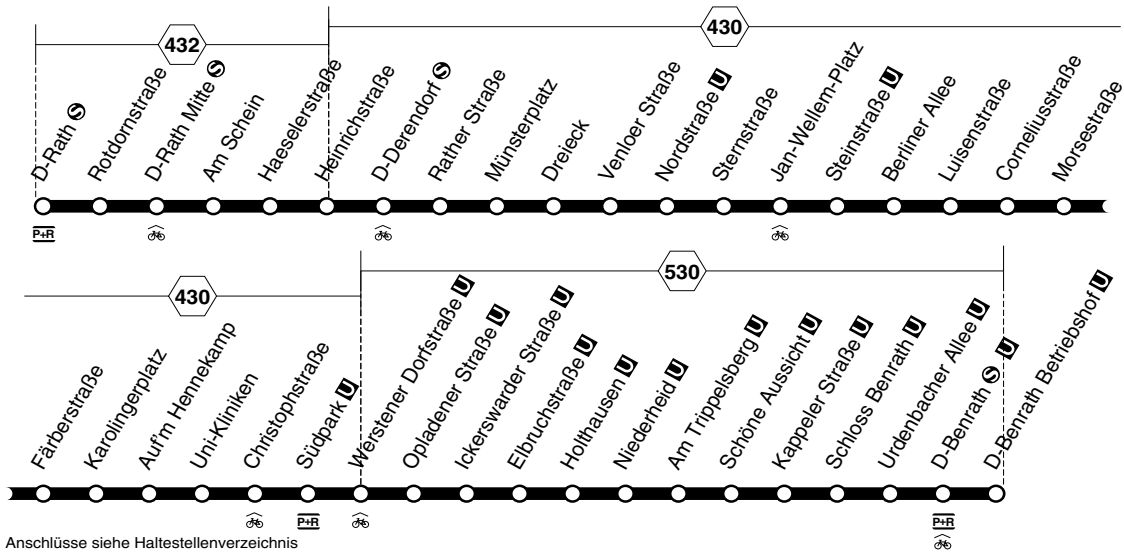

701

In den Schulferien (31.03.-14.04.2012)

Anschlüsse siehe Haltestellenverzeichnis

In den Schulferien (31.03.-14.04.2012)

Rheinbahn

701

D-Rath (S) - Jan-Wellem-Platz - Berliner Allee - Uni-Kliniken - Hollthausen (U) - D-Benrath Bf (U) und zurück

701

**701**

In den Schulferien (31.03.-14.04.2012)
montags bis freitags

Haltestellen	Abfahrtszeiten																	
D-Rath  (Bstg 1)	0.00	mo	di	ke														
- Heinrichstraße (Bstg 2)	0.06	0.33	0.33		4.36	4.46	5.00	5.20	5.40	5.55	6.08	6.23	6.37	6.47	6.57	7.07	7.17	7.27
<i>708 nach Düsseldorf Hbf</i> ab	0.23						5.16	5.36	5.56		6.16		6.44	6.59		7.14	7.29	
- Jan-Wellem-Platz (Bstg 2)	0.16	0.43	0.43		4.46	4.56	5.18	5.38	5.58	6.13	6.27	6.42	6.56	7.06	7.16	7.26	7.36	7.46
- Berliner Allee (Bstg 1)	19	46	46		49	59	21	41	6.01	16	30	45	59	09	19	29	39	49
- Karolingerplatz	0.25	0.52	52		55	5.05	28	48	08	23	36	51	7.05	15	25	35	45	55
- Uni-Kliniken (Bstg 1)			55	4.24	58	08	30	50	10	25	39	54	08	18	28	38	48	58
- Holthausen  (Bstg 4)			1.05	34	5.08	18	40	6.00	20	35	49	7.04	18	7.28	38	7.48	58	8.08
- Benrath   (Bstg 2)			16	45	19	29	51	11	31	46	7.01		30		50		8.10	
- Benrath Bf 			1.18	4.47	5.21	5.31	5.53	6.13	6.33	6.48	7.02		7.31		7.51		8.11	

 = ab Auf'm Hennekamp 1 Min. früher und ab Bstg. der Linie 706  = nur dienstags bis freitags und nicht nach Feiertagen **mo** = 6.8.2011

In den Schulferien (31.03.-14.04.2012)

Rheinbahn

701

D-Rath  - Jan-Wellem-Platz - Berliner Allee -
Uni-Kliniken - Holthausen  - D-Benrath Bf 