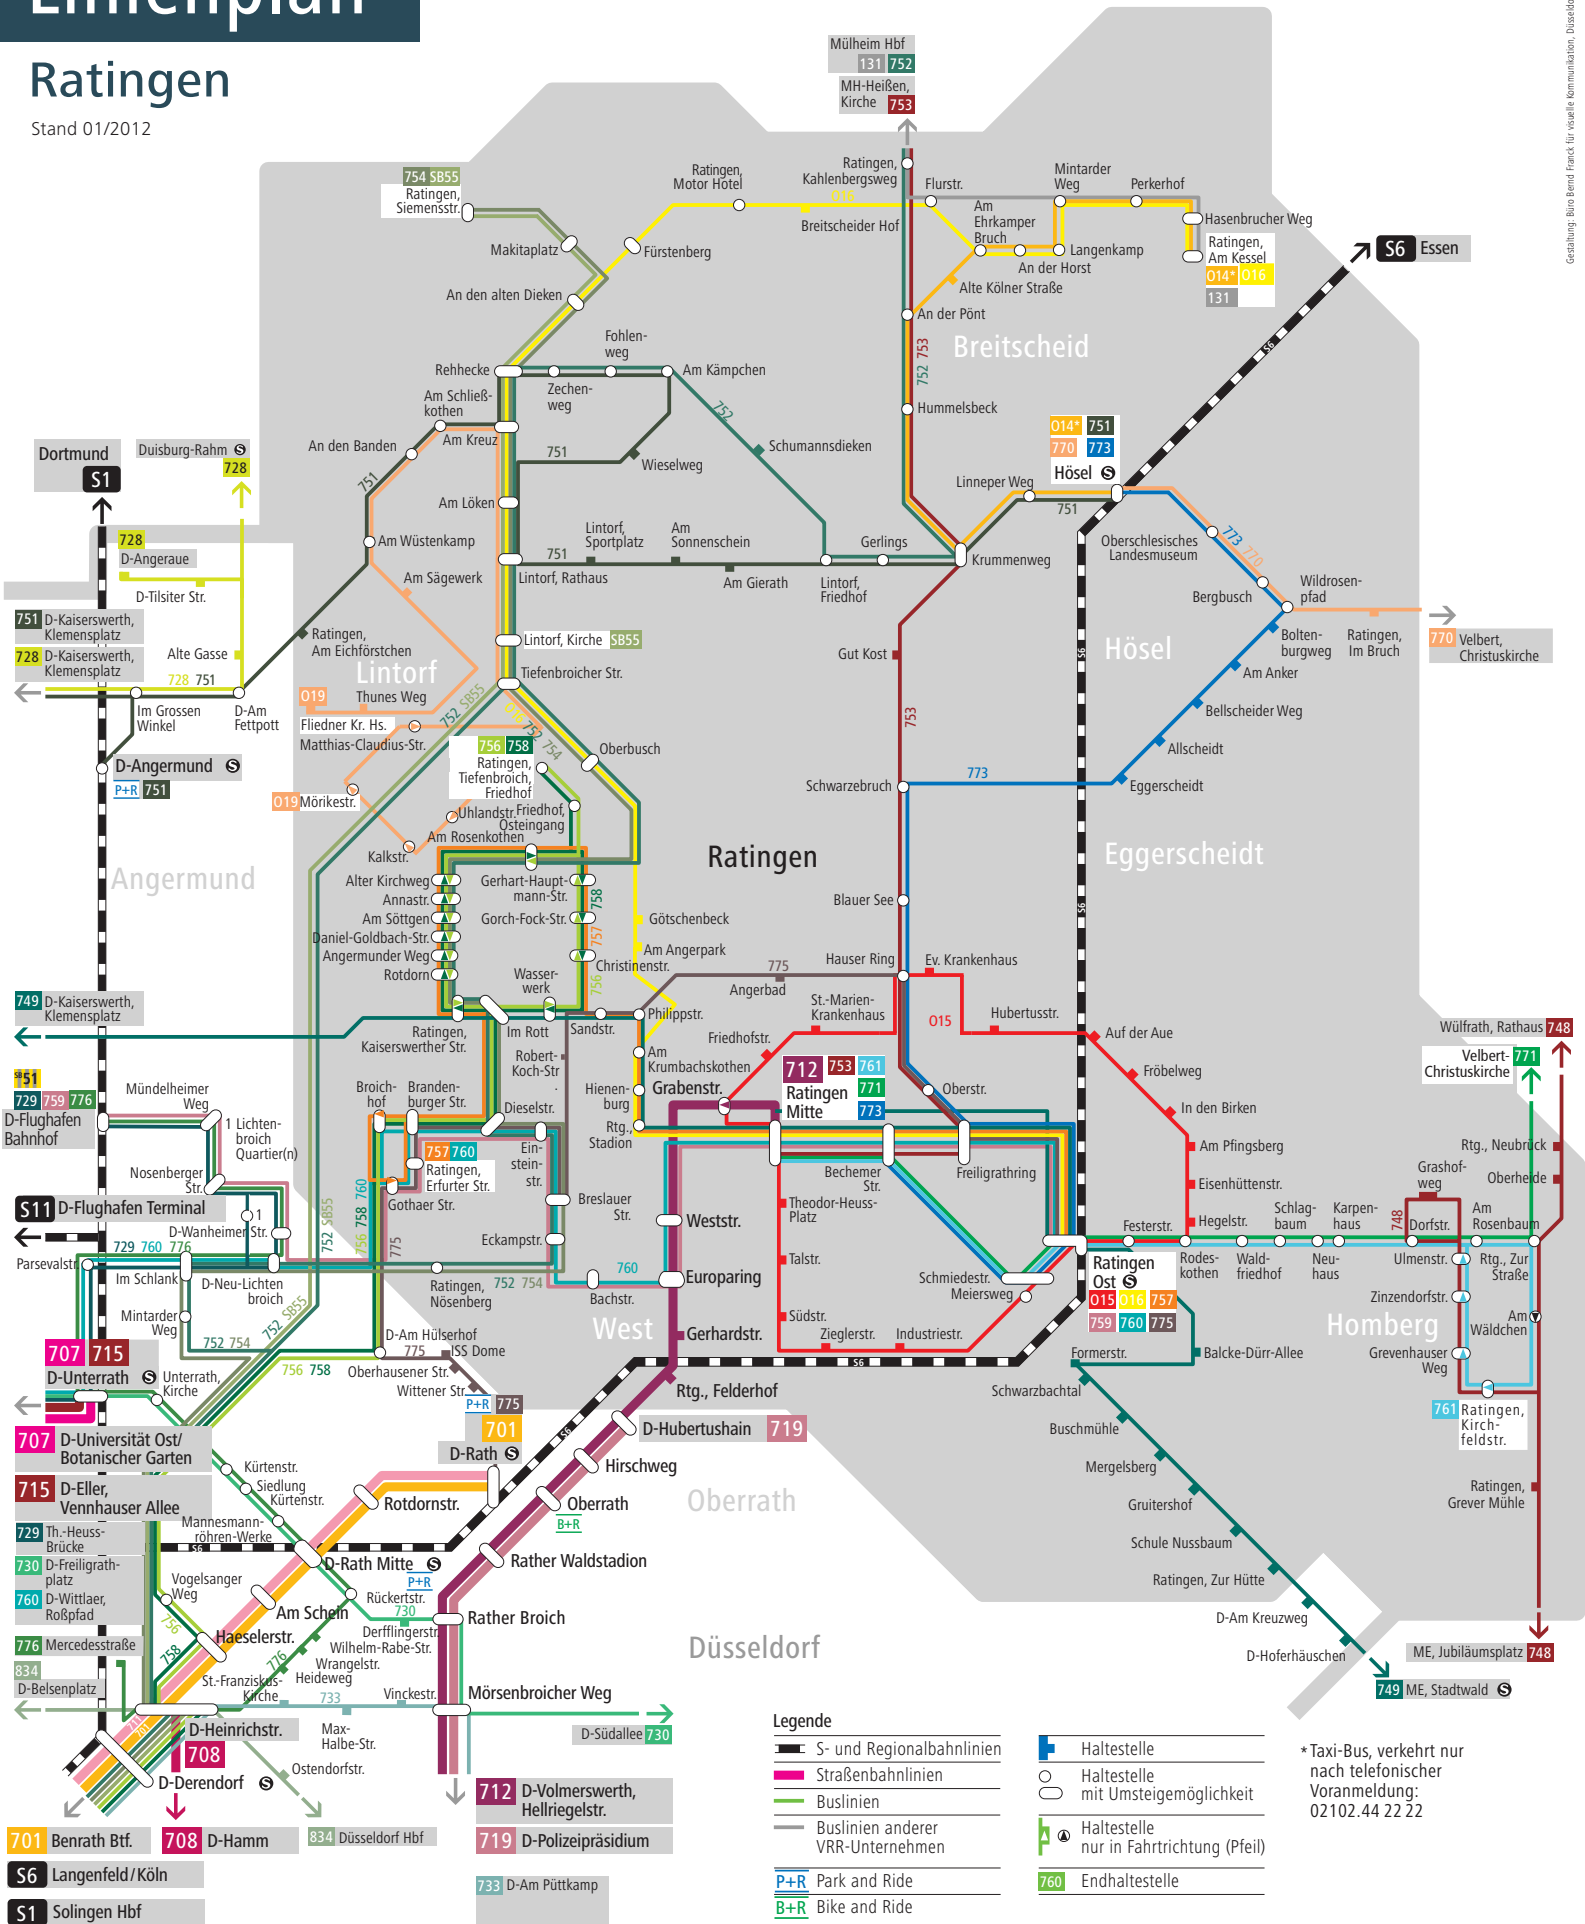

Linienplan

Ratingen

Stand 01/2012

- Legende**
- S- und Regionalbahnlilien
 - Straßenbahnlilien
 - Buslilien
 - Buslilien anderer VRR-Unternehmen
 - Park and Ride
 - Bike and Ride
 - Haltestelle
 - Haltestelle mit Umsteigemöglichkeit
 - Haltestelle nur in Fahrtrichtung (Pfeil)
 - Endhaltestelle

*Taxi-Bus, verkehrt nur nach telefonischer Voranmeldung: 02102.44 22 22

- 01** Langenfeld/Köln
- S6** Solingen Hbf
- S1** Düsseldorf Hbf
- 733** D-St. Vinzenz-Krankenhaus
- 752** **754** **SB55** Düsseldorf Hbf
- 756** **758** D-Th.-Heuss-Brücke

Sie haben Fragen zu Fahrplan, Tarifen oder im Störfungsfall?
Schlaue Nummer 01803.50 40 30
 (0,09 €/Min. aus dem dt. Festnetz, Mobilfunk max. 0,42 €/Min.)
www.rheinbahn.de