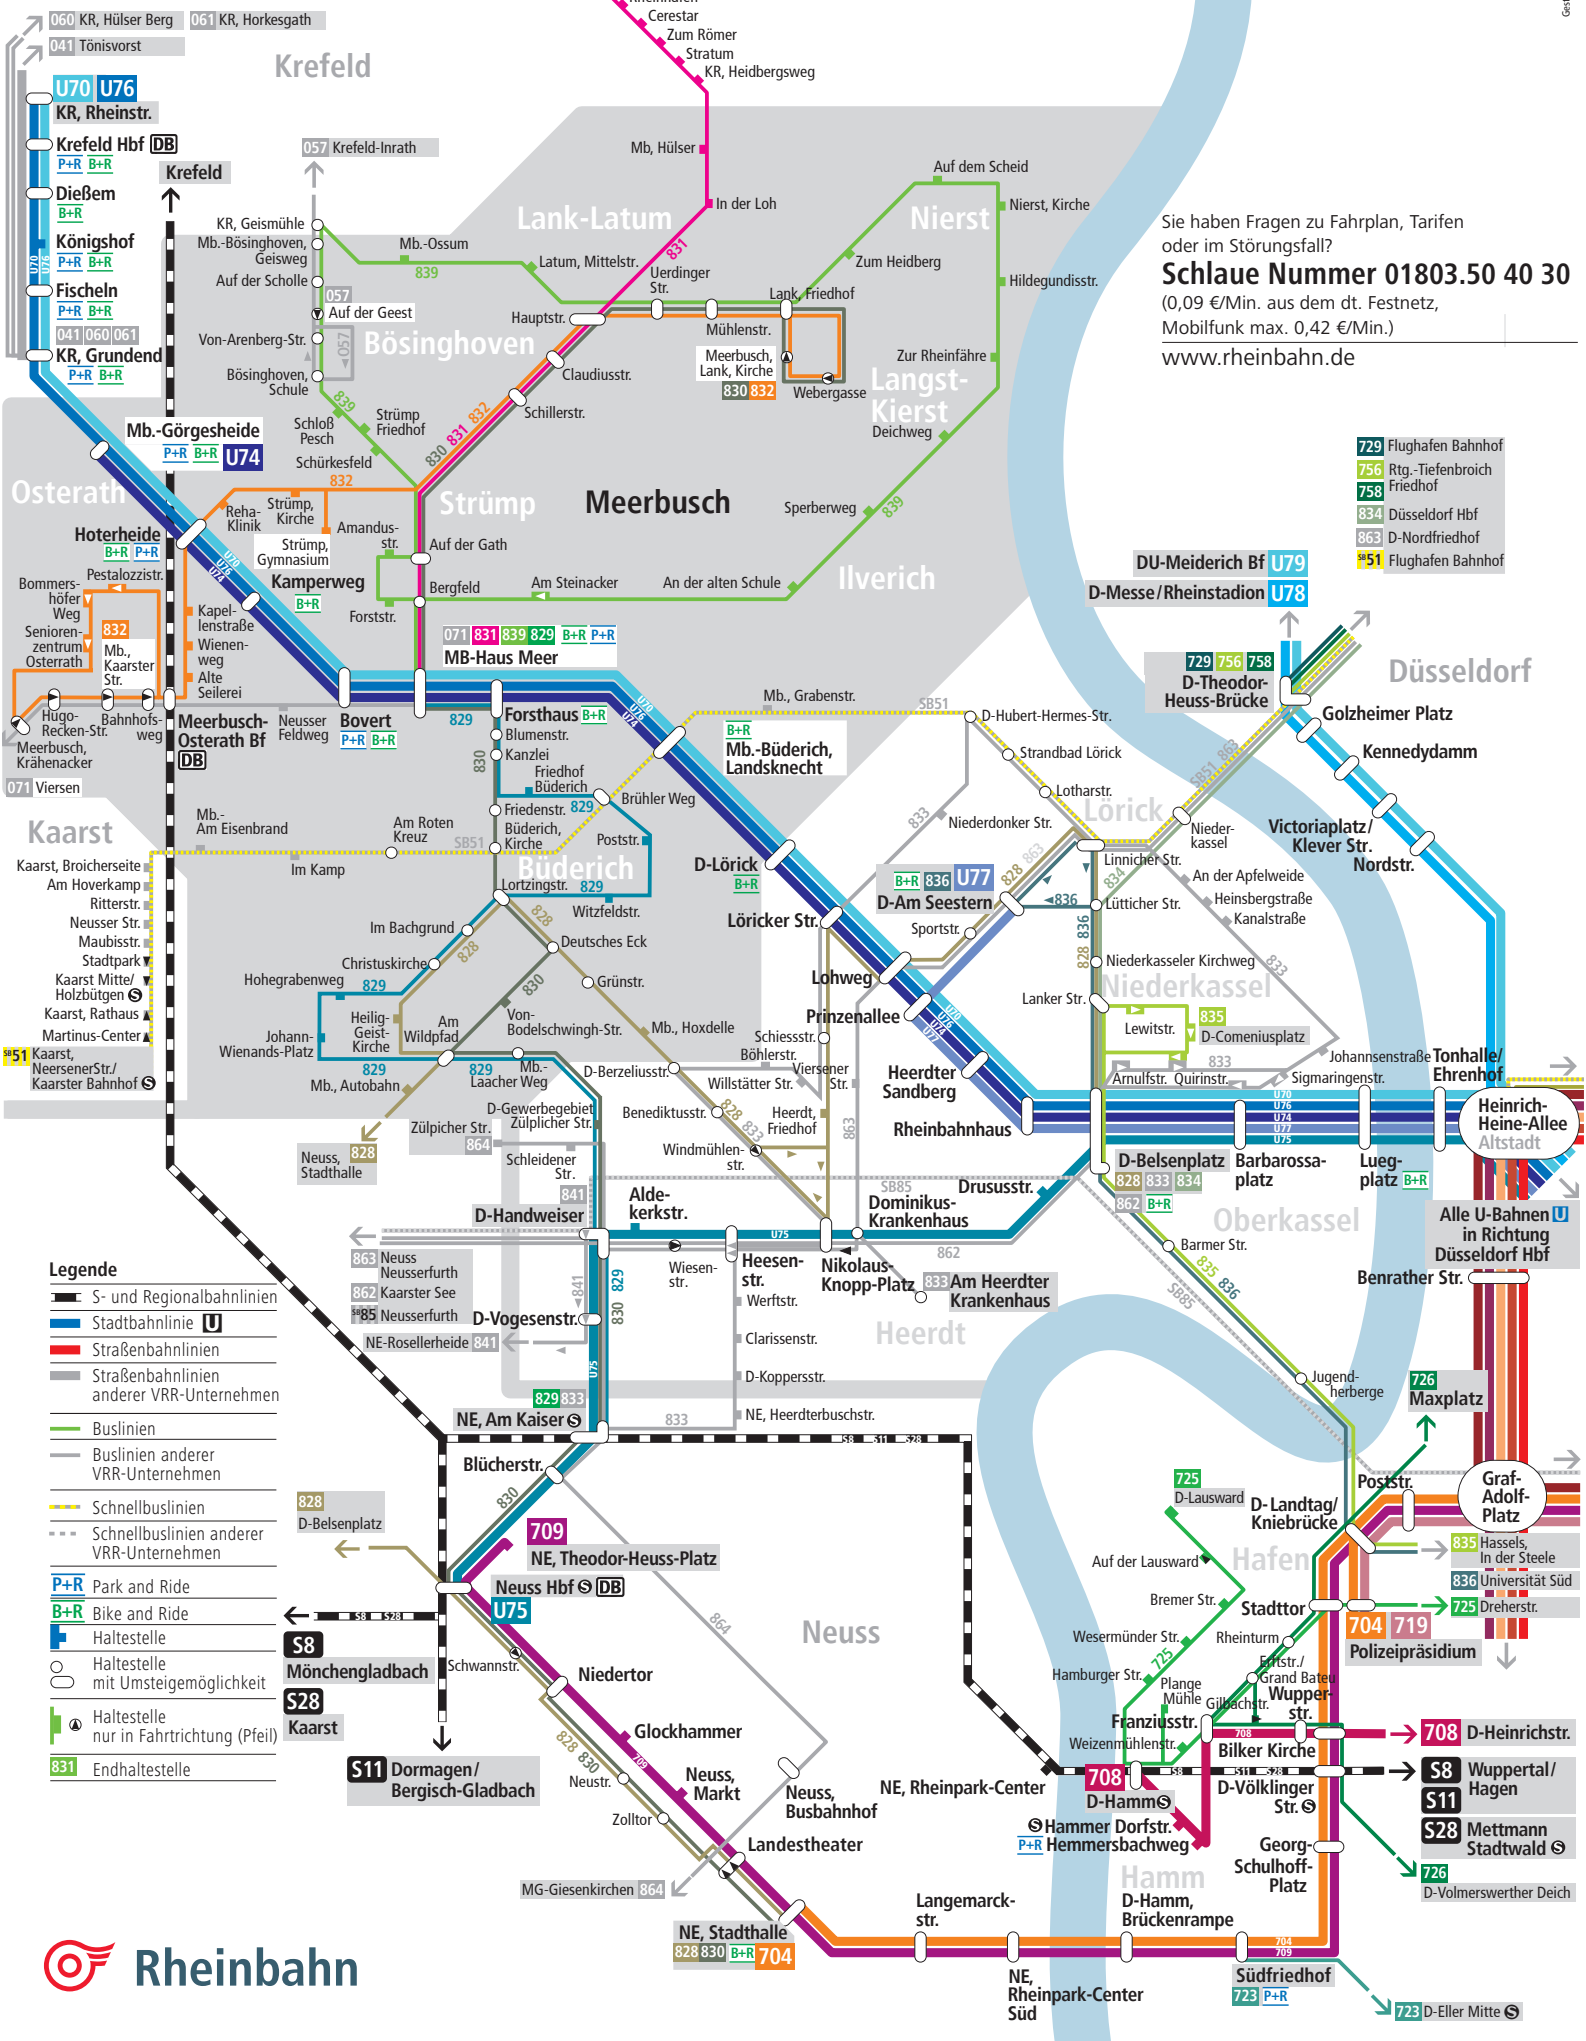

Linienplan

Meerbusch

Stand 01/2012

Sie haben Fragen zu Fahrplan, Tarifen oder im Störfungsfall?
Schlaue Nummer 01803.50 40 30
 (0,09 €/Min. aus dem dt. Festnetz, Mobilfunk max. 0,42 €/Min.)
www.rheinbahn.de

- 729 Flughafen Bahnhof
- 756 Rtg.-Tiefenbroich Friedhof
- 758 Rtg.-Tiefenbroich Friedhof
- 834 Düsseldorf Hbf
- 863 D-Nordfriedhof
- *51 Flughafen Bahnhof

- Legende**
- S- und Regionalbahnlilien
 - Stadtbahnlinie U
 - Straßenbahnlilien
 - Straßenbahnlilien anderer VRR-Unternehmen
 - Buslinien
 - Buslinien anderer VRR-Unternehmen
 - Schnellbuslinien
 - Schnellbuslinien anderer VRR-Unternehmen
 - P+R Park and Ride
 - B+R Bike and Ride
 - Haltestelle
 - Haltestelle mit Umsteigemöglichkeit
 - Haltestelle nur in Fahrtrichtung (Pfeil)
 - Endhaltestelle