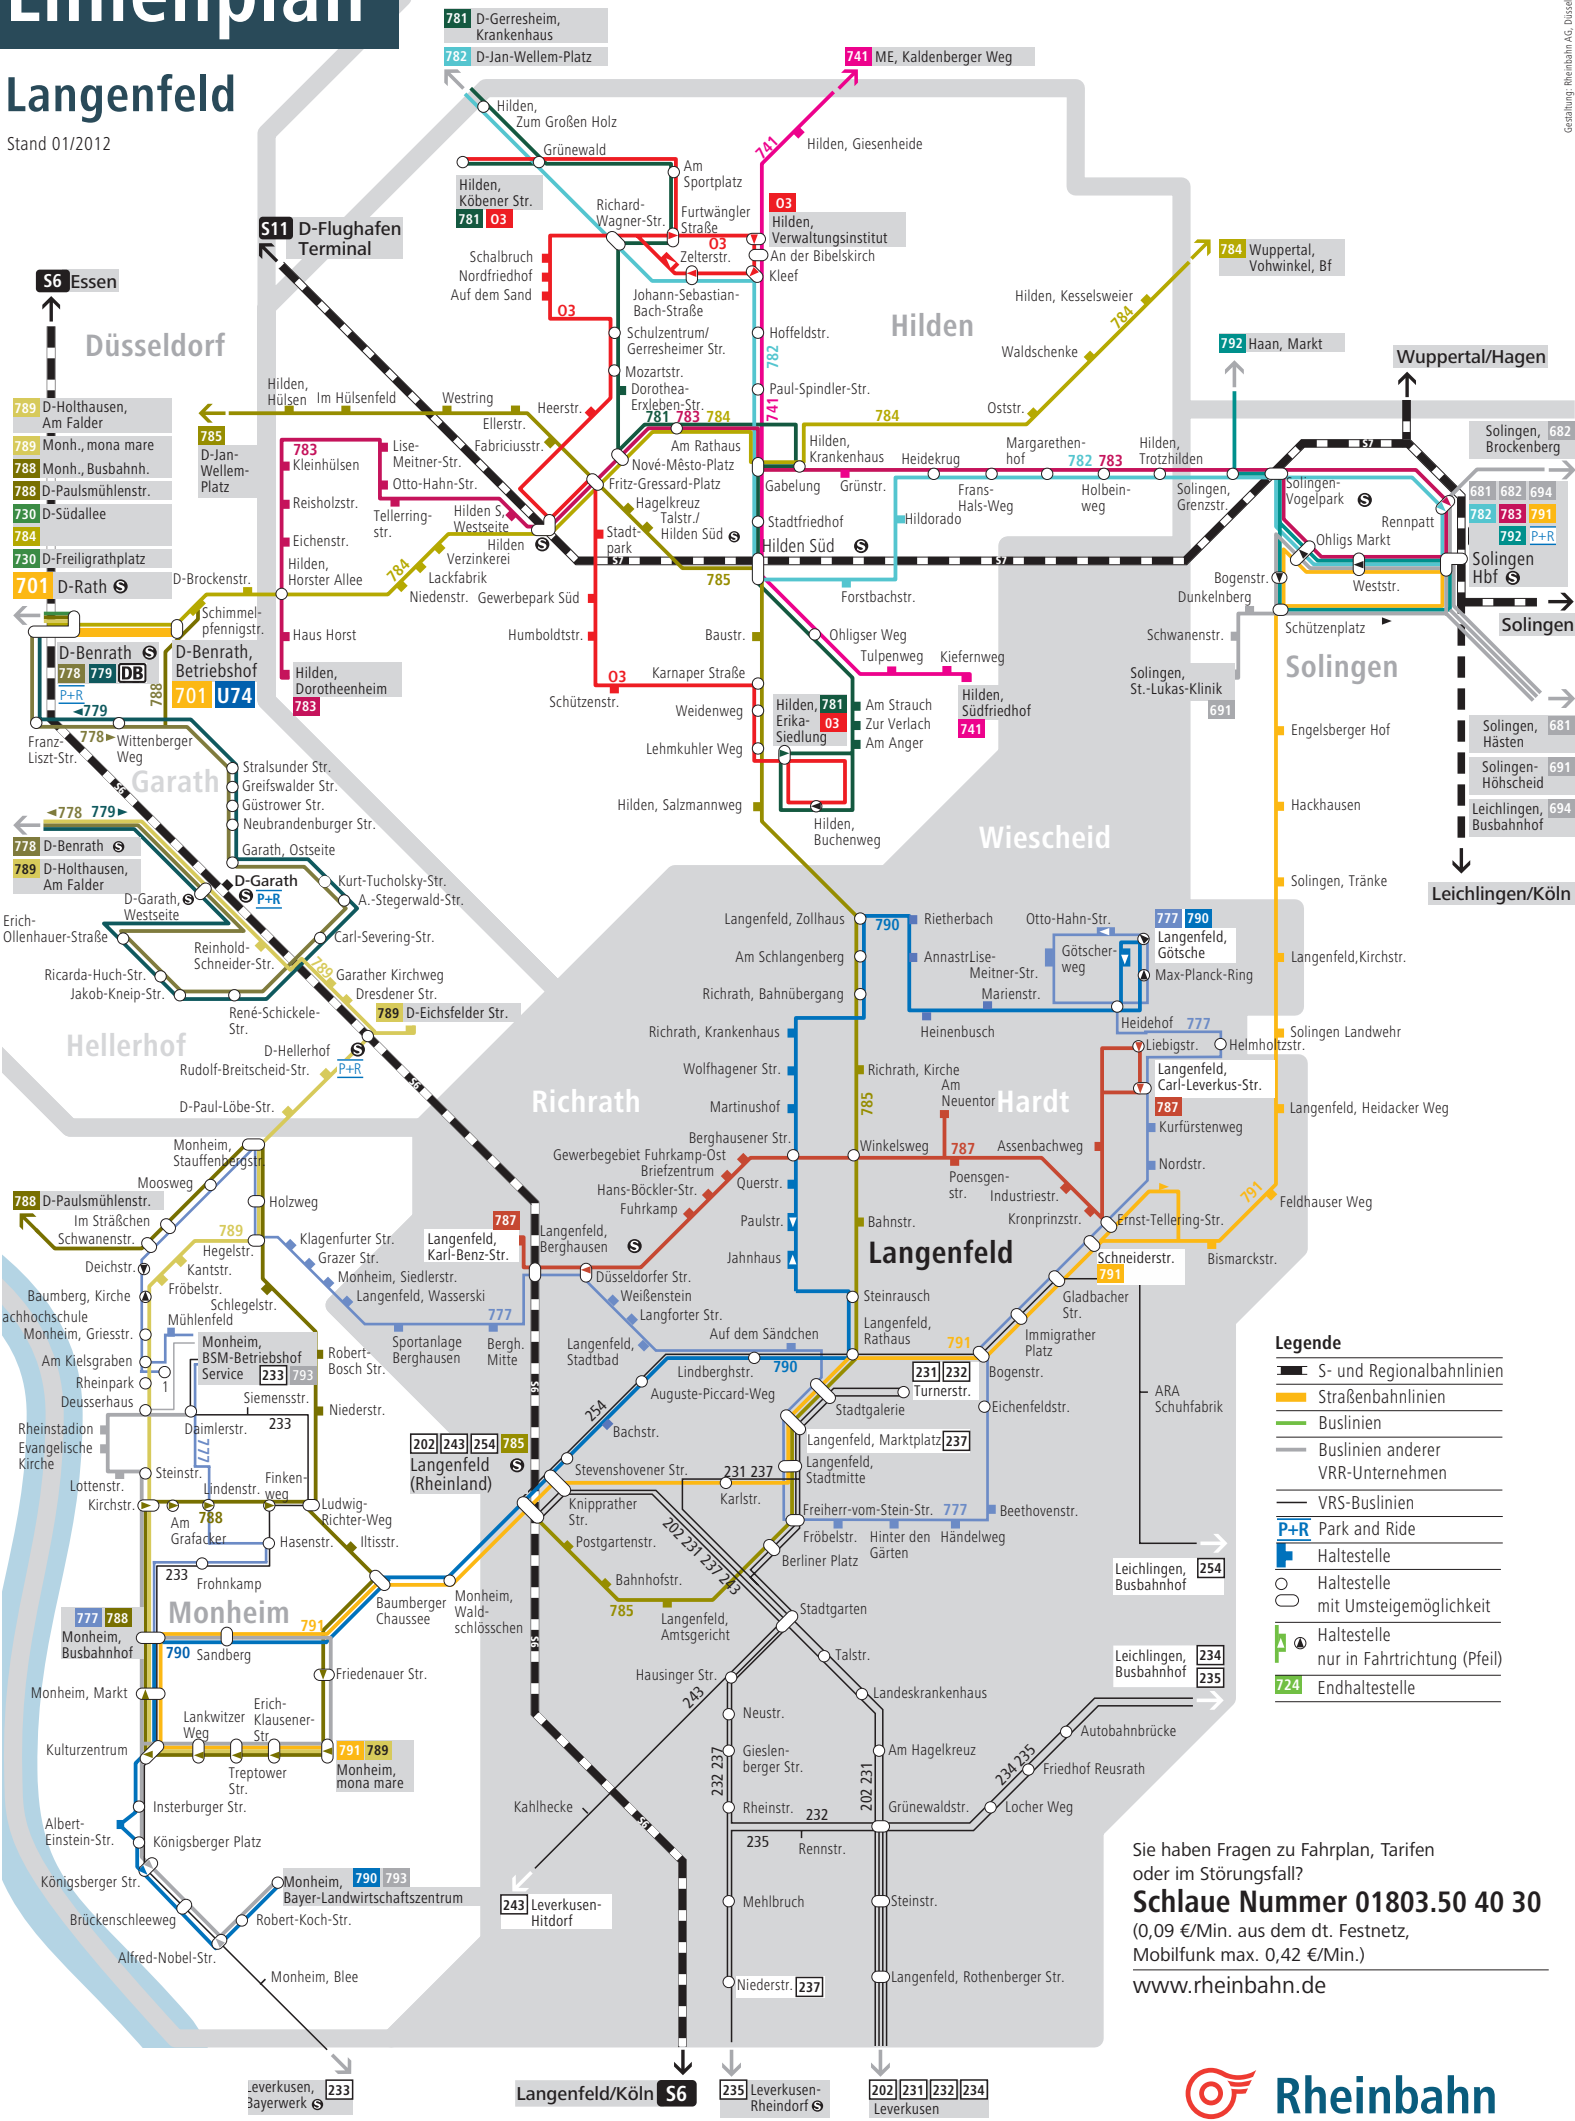

Linienplan

Langenfeld

Stand 01/2012

- Legende**
- S- und Regionalbahnlinien
 - Straßenbahnlinien
 - Buslinien
 - Buslinien anderer VRR-Unternehmen
 - VRS-Buslinien
 - Park and Ride
 - Haltestelle
 - Haltestelle mit Umsteigemöglichkeit
 - Haltestelle nur in Fahrrichtung (Pfeil)
 - Endhaltestelle

Sie haben Fragen zu Fahrplan, Tarifen oder im Störungsfall?
Schlaue Nummer 01803.50 40 30
 (0,09 €/Min. aus dem dt. Festnetz, Mobilfunk max. 0,42 €/Min.)
www.rheinbahn.de

Gestaltung: Rheinbahn AG, Düsseldorf