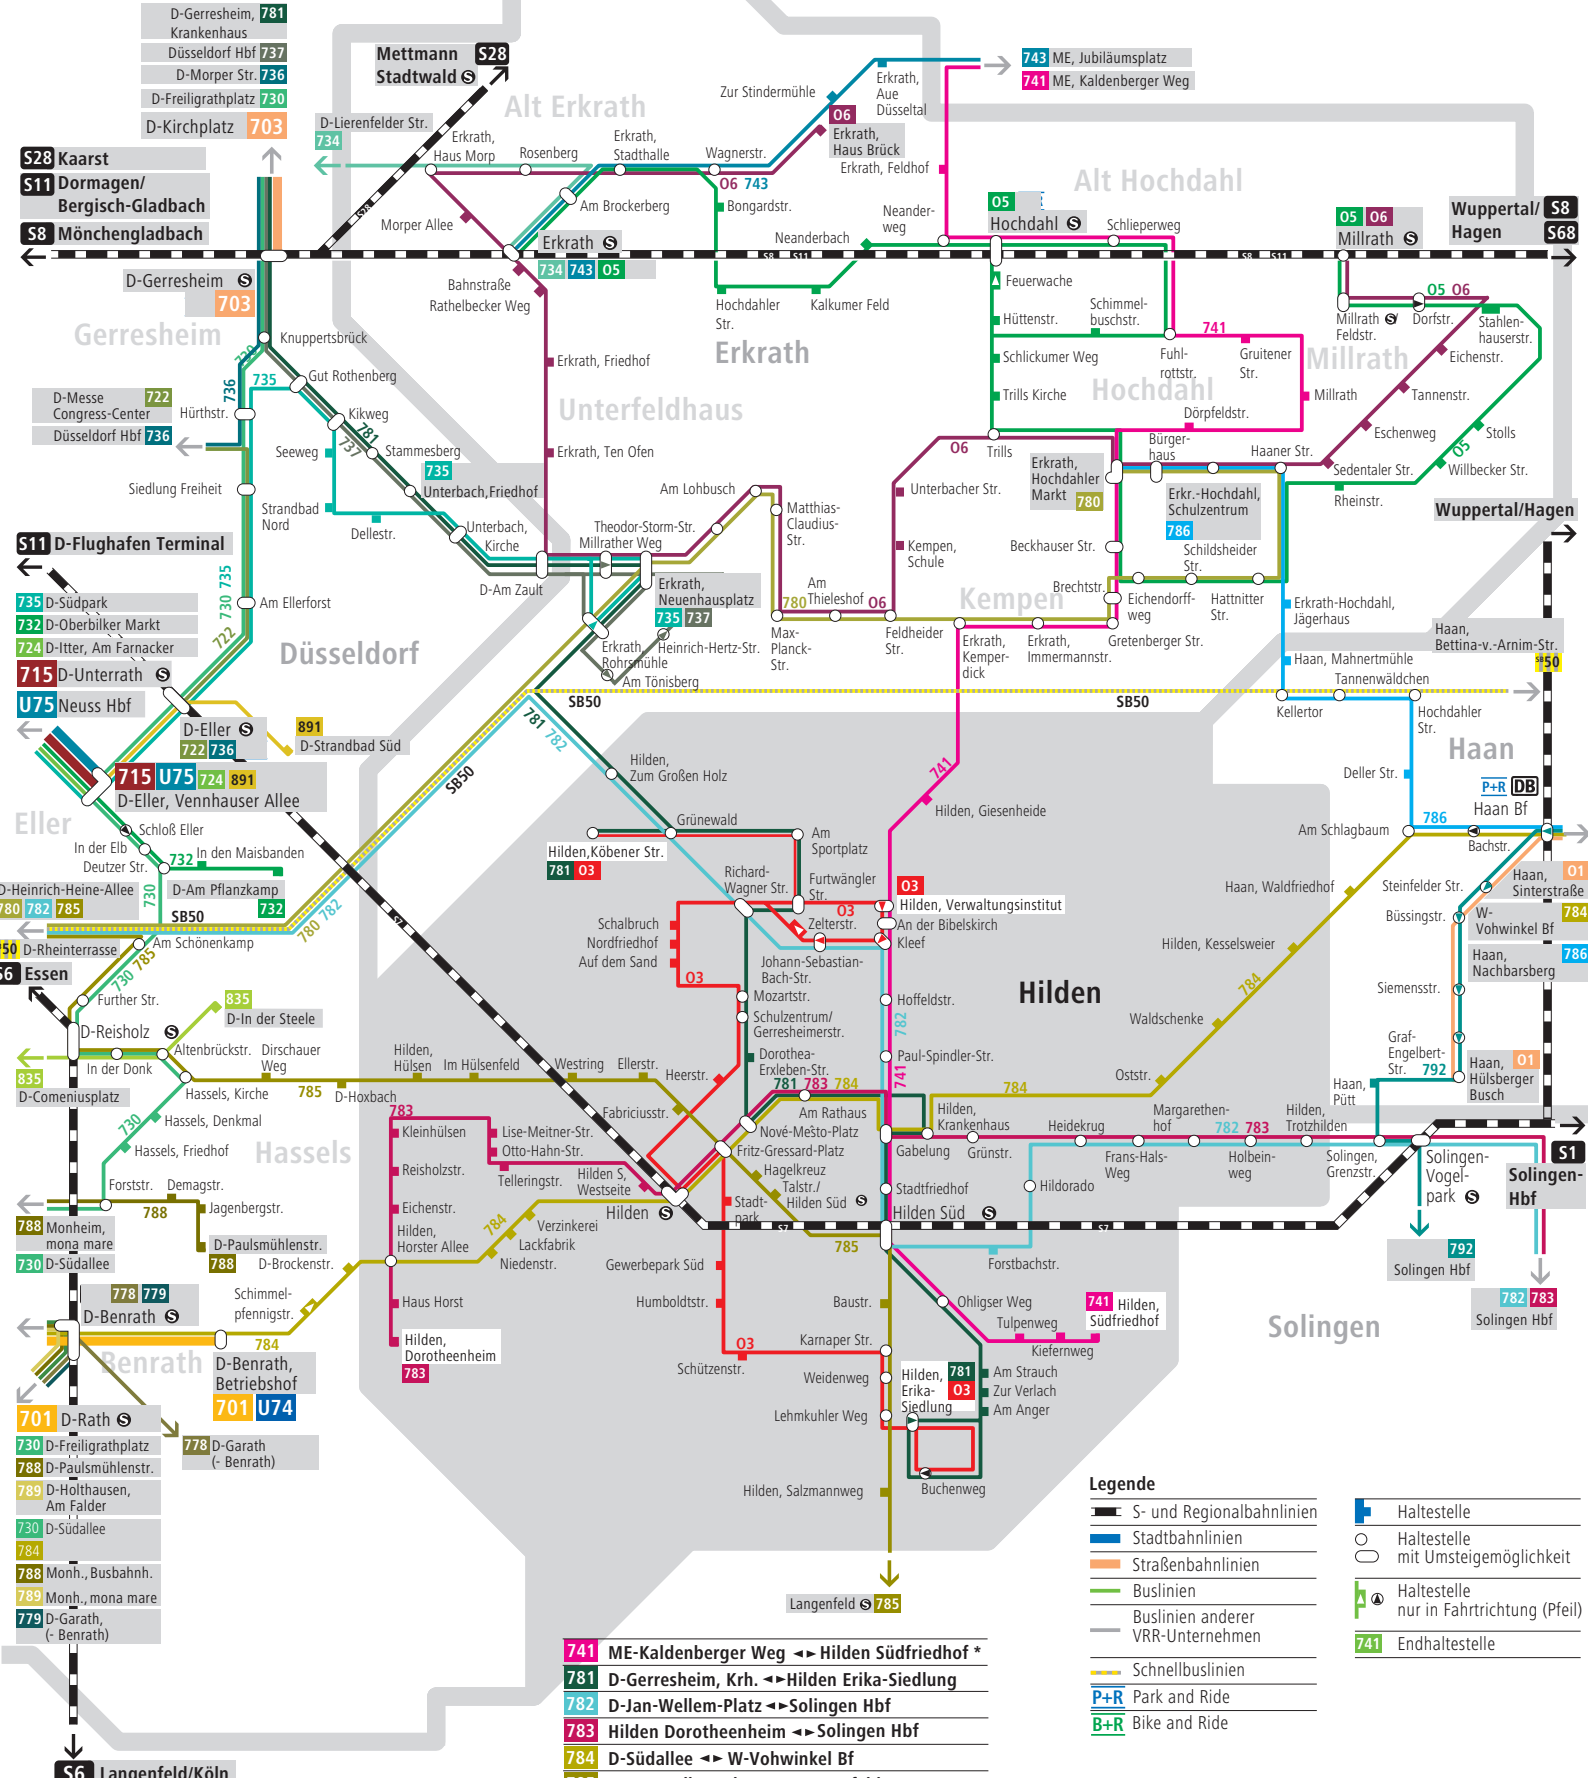

Linienplan

Hilden

Stand 01/2012

Sie haben Fragen zu Fahrplan, Tarifen oder im Störfungsfall?
Schlaue Nummer 01803.50 40 30
 (0,09 €/Min. aus dem dt. Festnetz,
 Mobilfunk max. 0,42 €/Min.)
www.rheinbahn.de

- 741** ME-Kaldenberger Weg ↔ Hilden Südfriedhof *
 - 781** D-Gerresheim, Krh. ↔ Hilden Erika-Siedlung
 - 782** D-Jan-Wellem-Platz ↔ Solingen Hbf
 - 783** Hilden Dorotheenheim ↔ Solingen Hbf
 - 784** D-Südallee ↔ W-Vohwinkel Bf
 - 785** D-Jan-Wellem-Platz ↔ Langenfeld s *
 - 03** Verwaltungsinstitut/Köbener Straße ↔ Erika-Siedlung*
- * Einsatz von Niederflerbussen

- Legende**
- S- und Regionalbahnlinien
 - Stadtbahnlinien
 - Straßenbahnlinien
 - Buslinien
 - Schnellbuslinien
 - Buslinien anderer VRR-Unternehmen
 - Haltestelle
 - Haltestelle mit Umsteigemöglichkeit
 - Haltestelle nur in Fahrtrichtung (Pfeil)
 - Endhaltestelle
 - Park and Ride
 - Bike and Ride