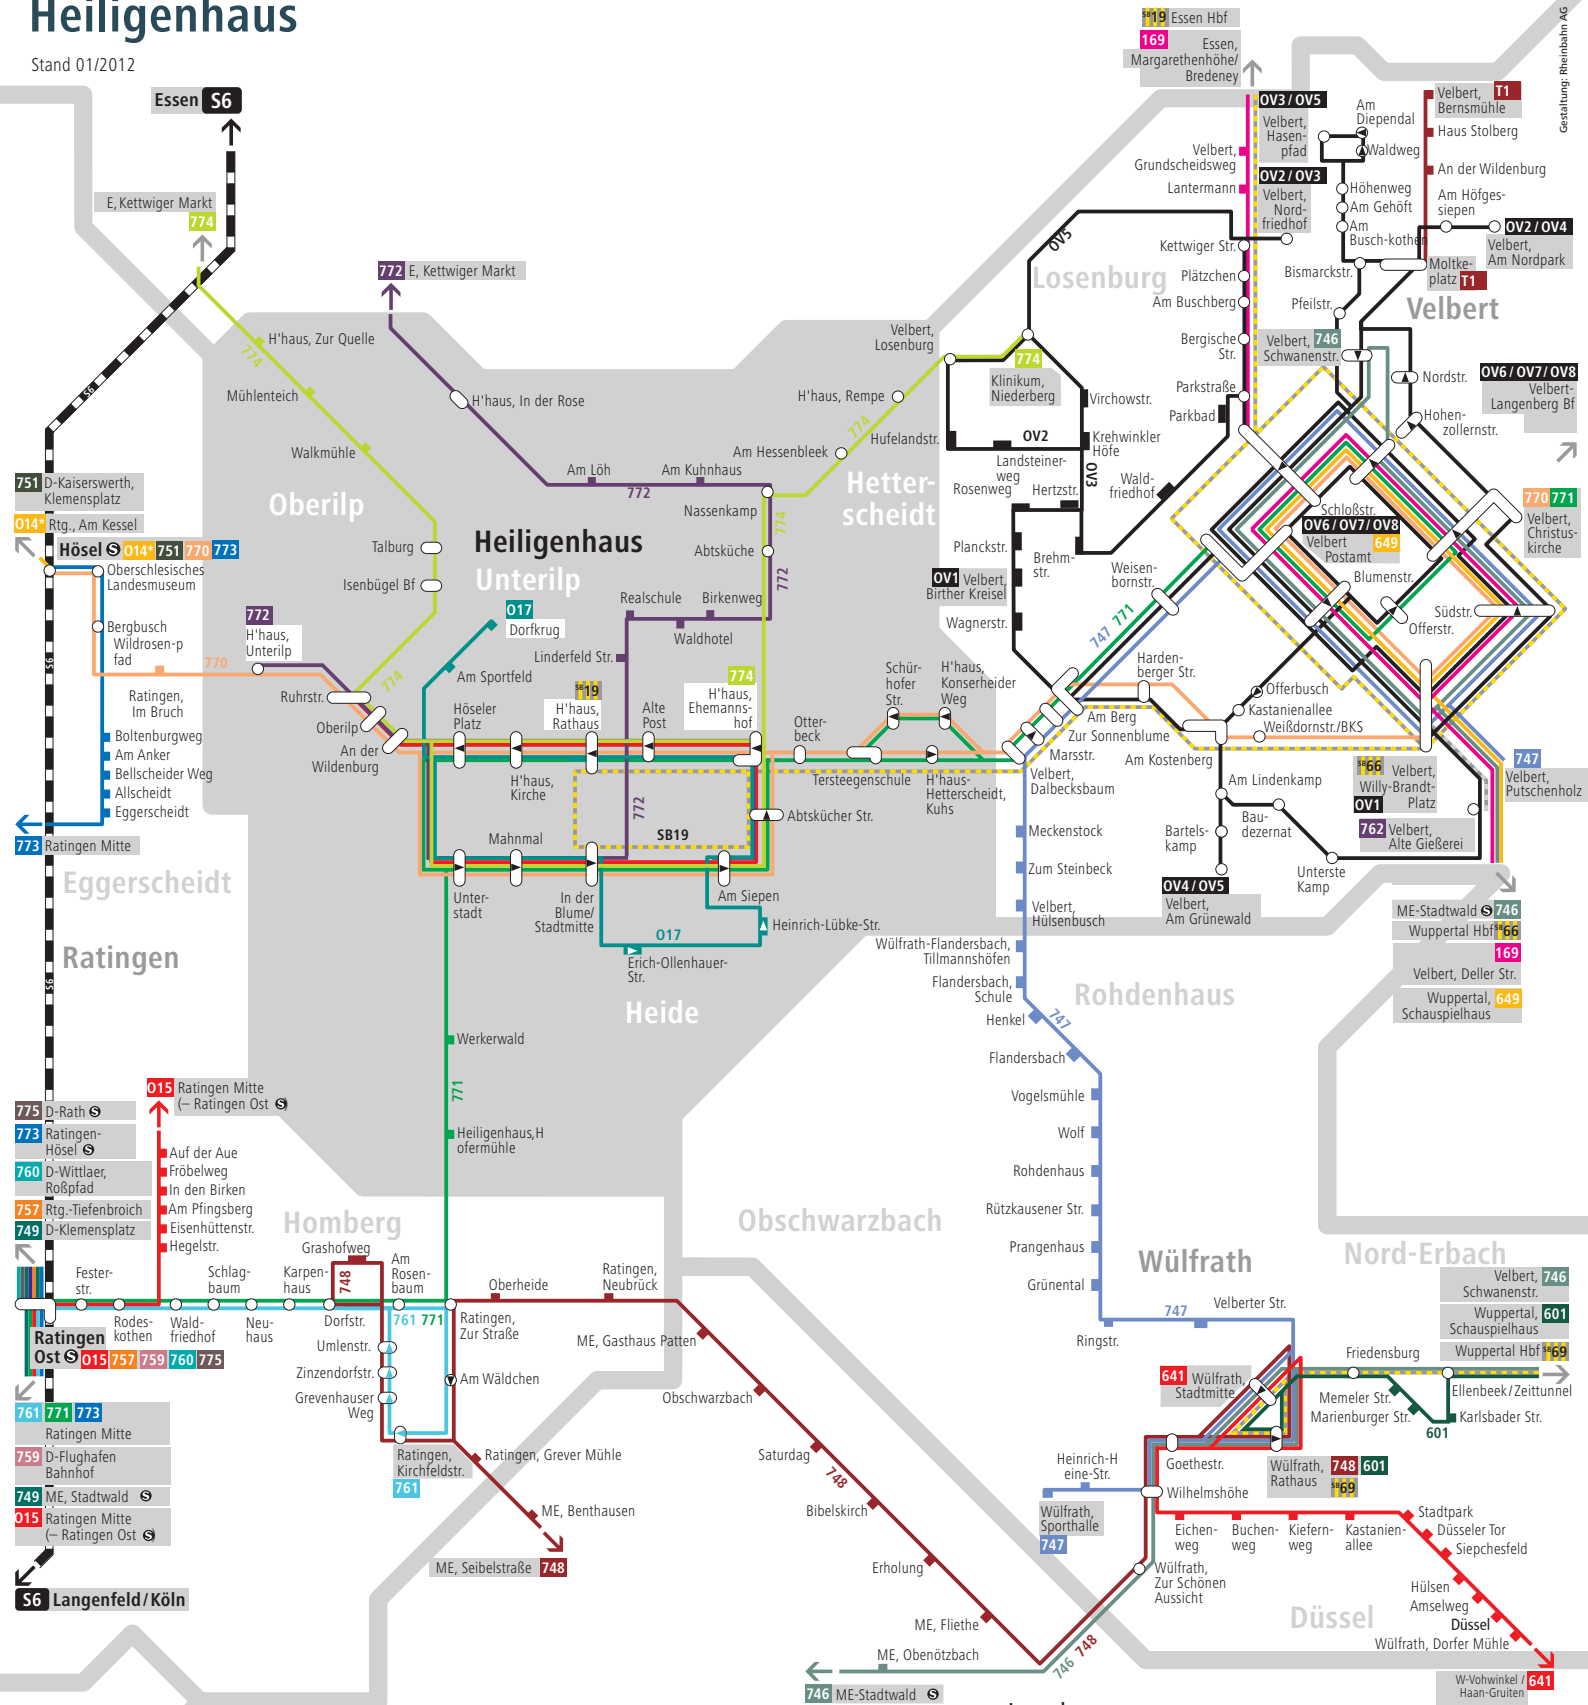

Linienplan

Heiligenhaus

Stand 01/2012

Sie haben Fragen zu Fahrplan, Tarifen oder im Störfungsfall?
Schlaue Nummer 01803.50 40 30
 (0,09 €/Min. aus dem dt. Festnetz, Mobilfunk max. 0,42 €/Min.)
www.rheinbahn.de

- Legende**
- S- und Regionalbahnlinien
 - Buslinien
 - Schnellbuslinien
 - Haltestelle
 - Haltestelle mit Umsteigemöglichkeit
 - Haltestelle nur in Fahrtrichtung (Pfeil)
 - Endhaltestelle
- 014*** Taxi-Bus, verkehrt nur nach telefonischer Voranmeldung: 02102.44 22 22