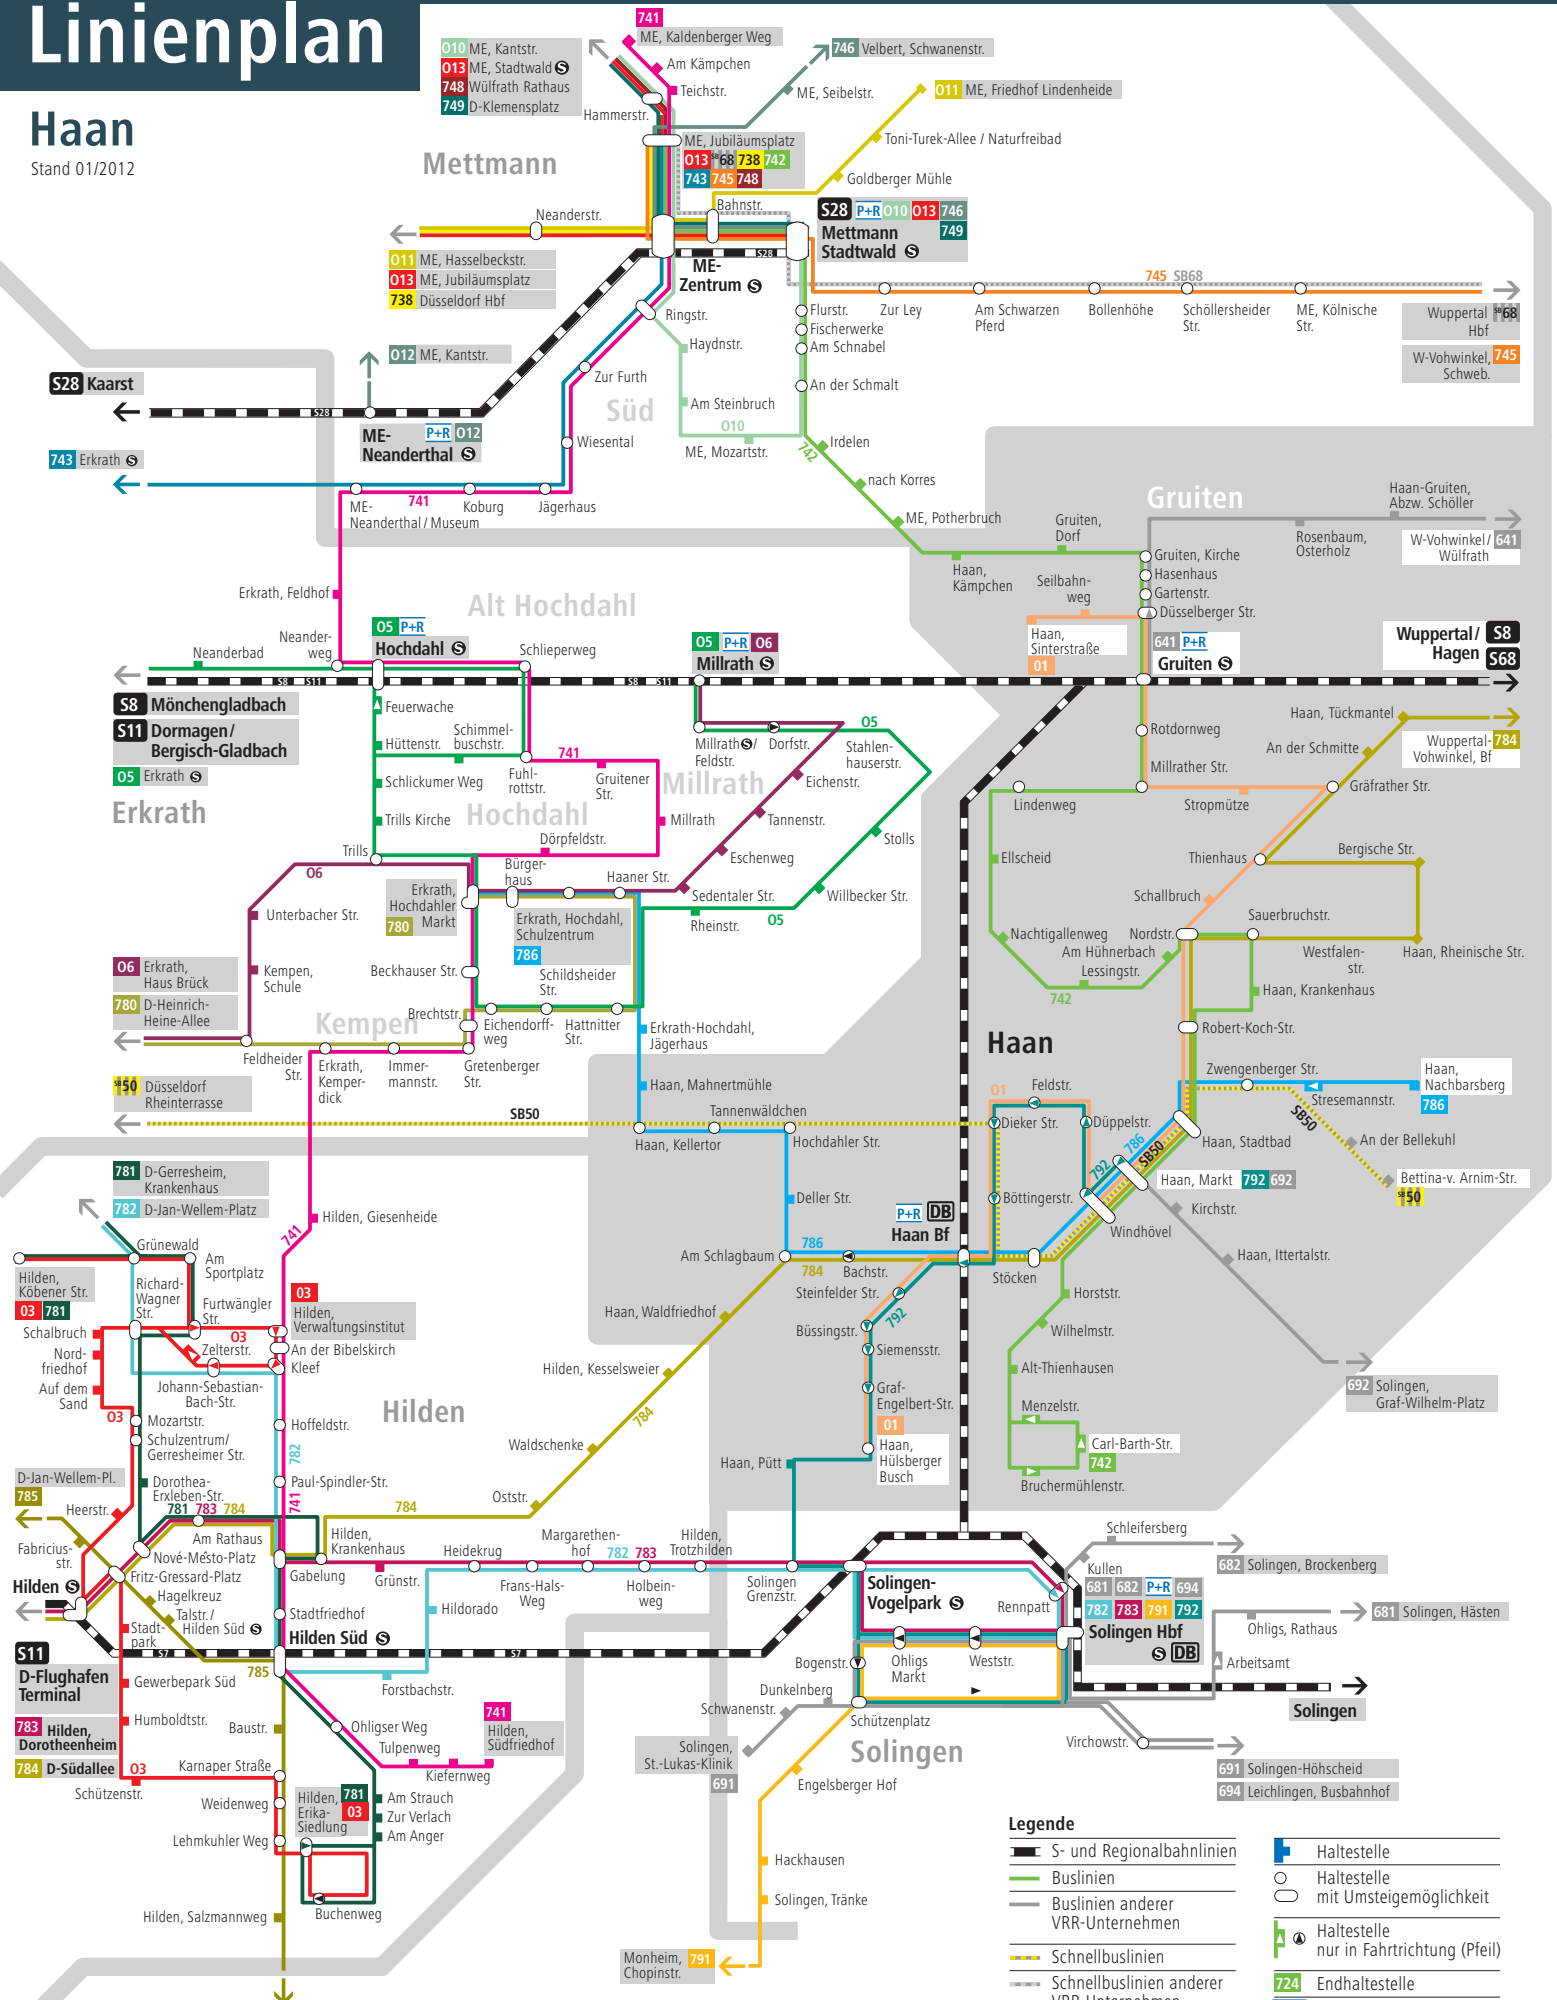

Linienplan

Haan

Stand 01/2012

Gestaltung: Rheinbahn AG, Düsseldorf

- Legende**
- S- und Regionalbahnlinien
 - Buslinien
 - Buslinien anderer VRR-Unternehmen
 - Schnellbuslinien
 - Schnellbuslinien anderer VRR-Unternehmen
 - Haltestelle
 - Haltestelle mit Umsteigemöglichkeit
 - ▲ Haltestelle nur in Fahrtrichtung (Pfeil)
 - ▼ Endhaltestelle
 - P+R Park and Ride

Sie haben Fragen zu Fahrplan, Tarifen oder im Störfall?
Schlaue Nummer 01803.50 40 30
 (0,09 €/Min. aus dem dt. Festnetz,
 Mobilfunk max. 0,42 €/Min.)
www.rheinbahn.de