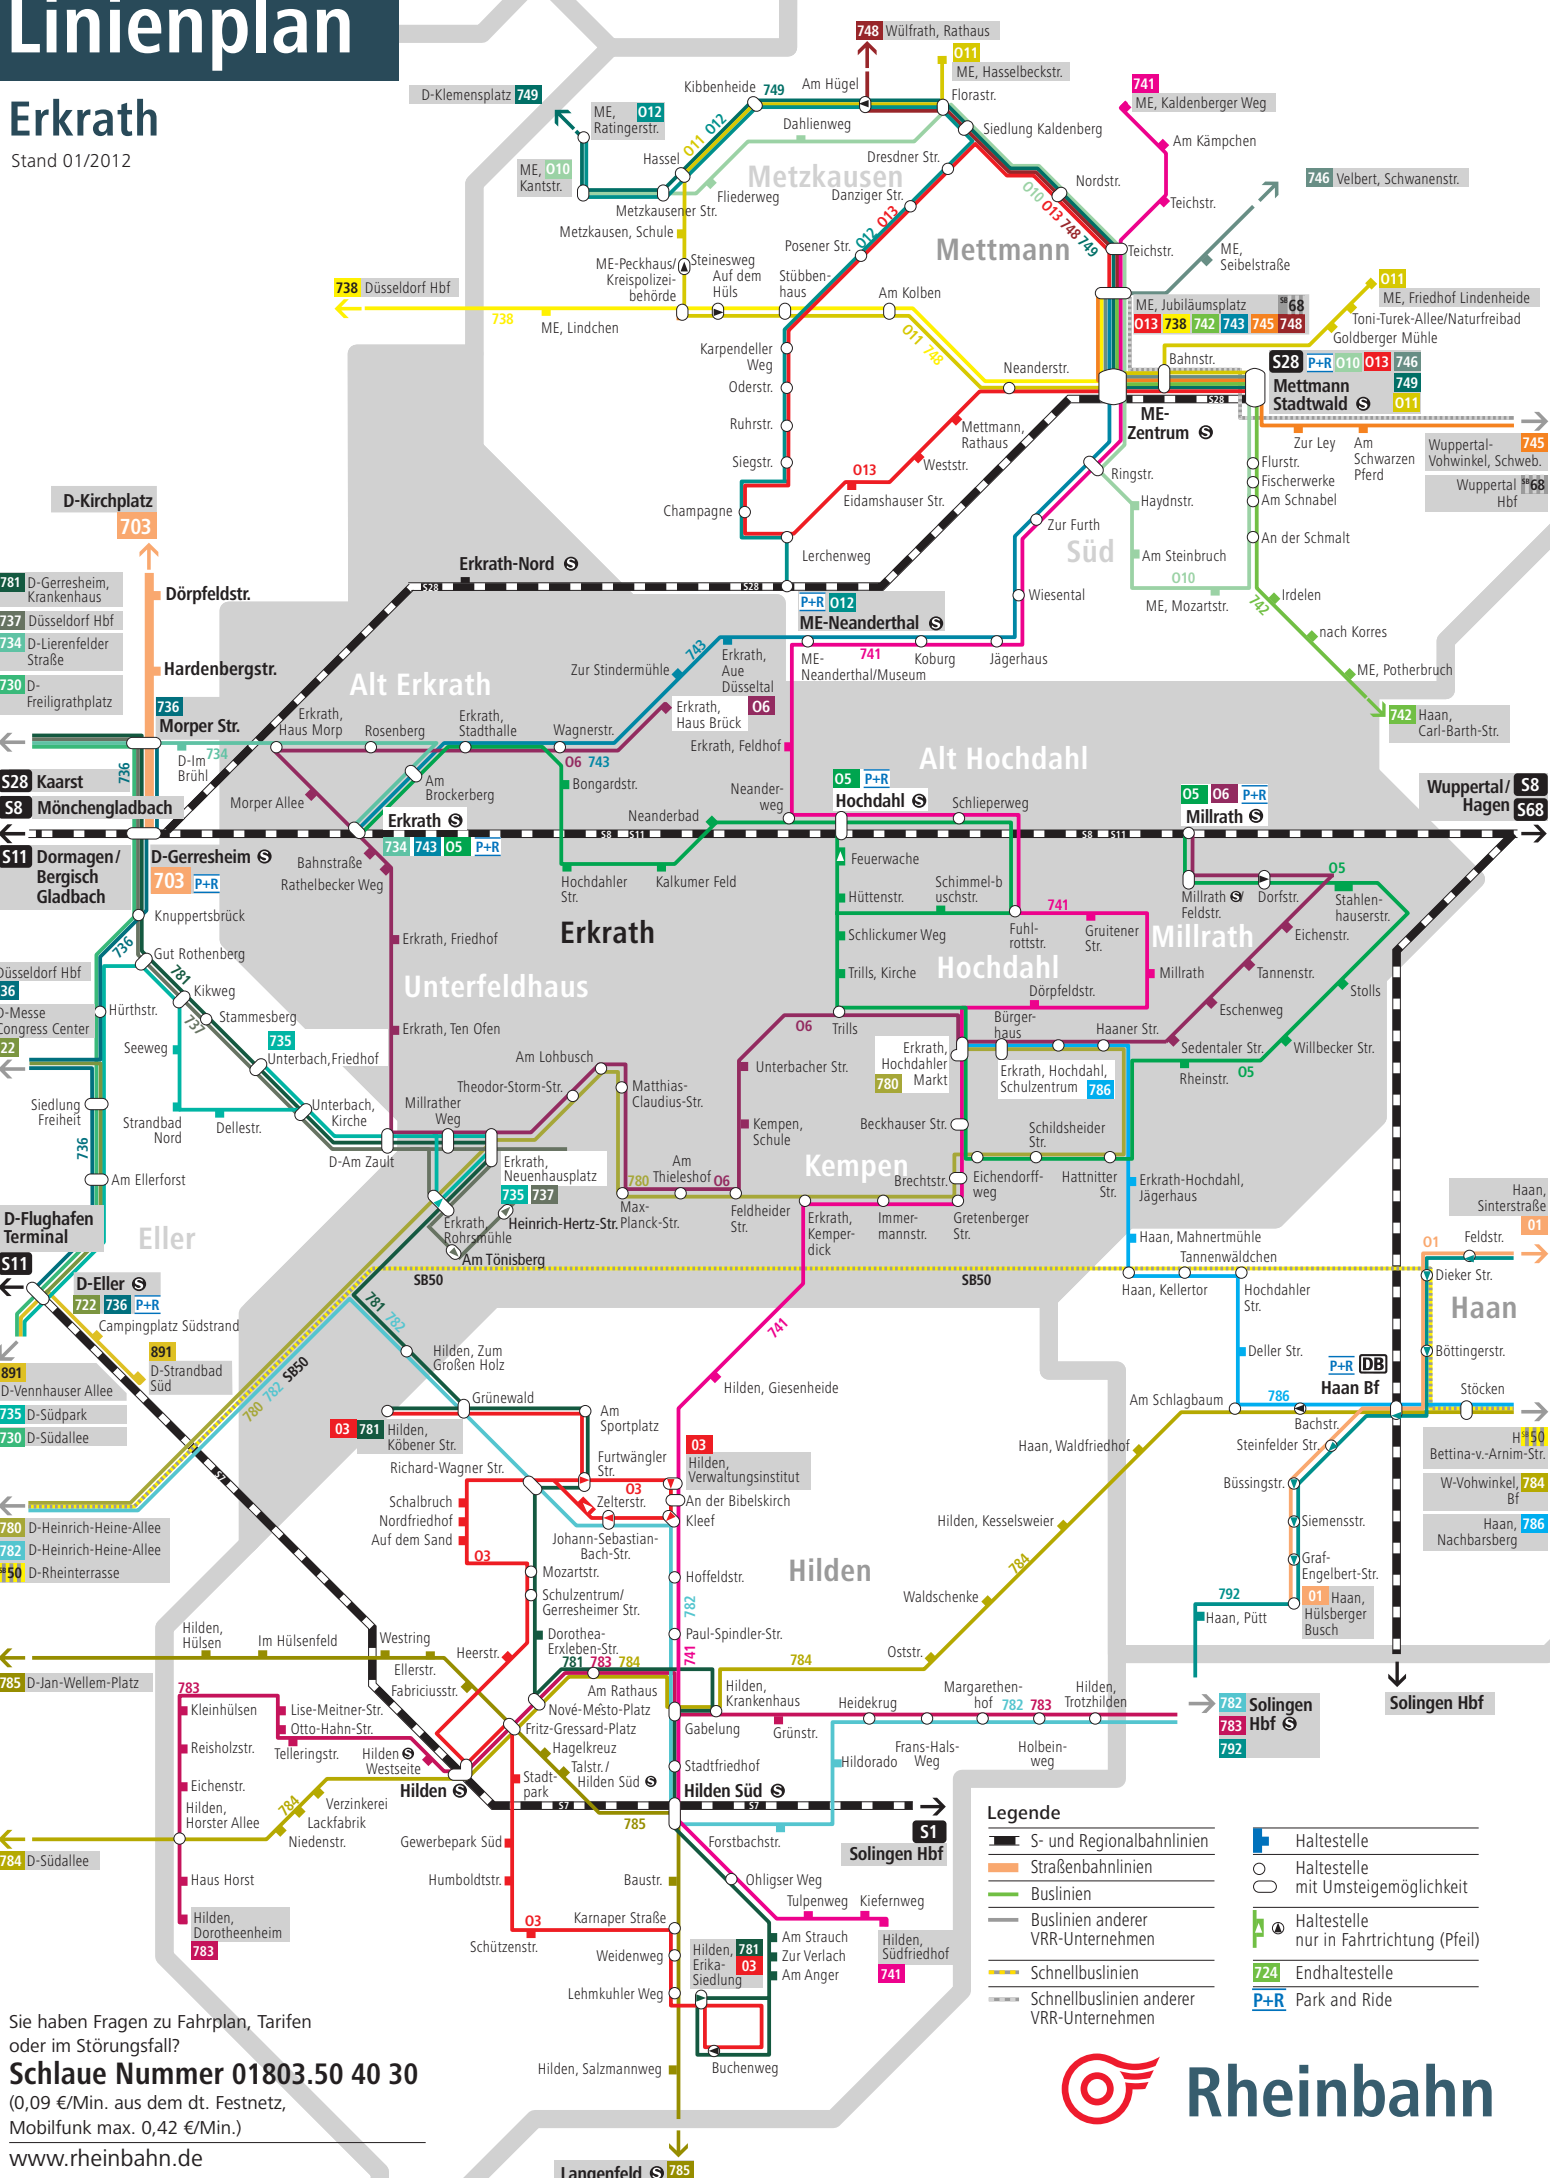

# Linienplan

## Erkrath

Stand 01/2012

- Legende**
- S- und Regionalbahnlinien
  - Straßenbahnlinien
  - Buslinien
  - Buslinien anderer VRR-Unternehmen
  - Schnellbuslinien
  - Schnellbuslinien anderer VRR-Unternehmen
  - Haltestelle
  - Haltestelle mit Umsteigemöglichkeit
  - Haltestelle nur in Fahrtrichtung (Pfeil)
  - Endhaltestelle
  - P+R Park and Ride

Sie haben Fragen zu Fahrplan, Tarifen oder im Störfall?  
**Schlaue Nummer 01803.50 40 30**  
 (0,09 €/Min. aus dem dt. Festnetz, Mobilfunk max. 0,42 €/Min.)  
[www.rheinbahn.de](http://www.rheinbahn.de)